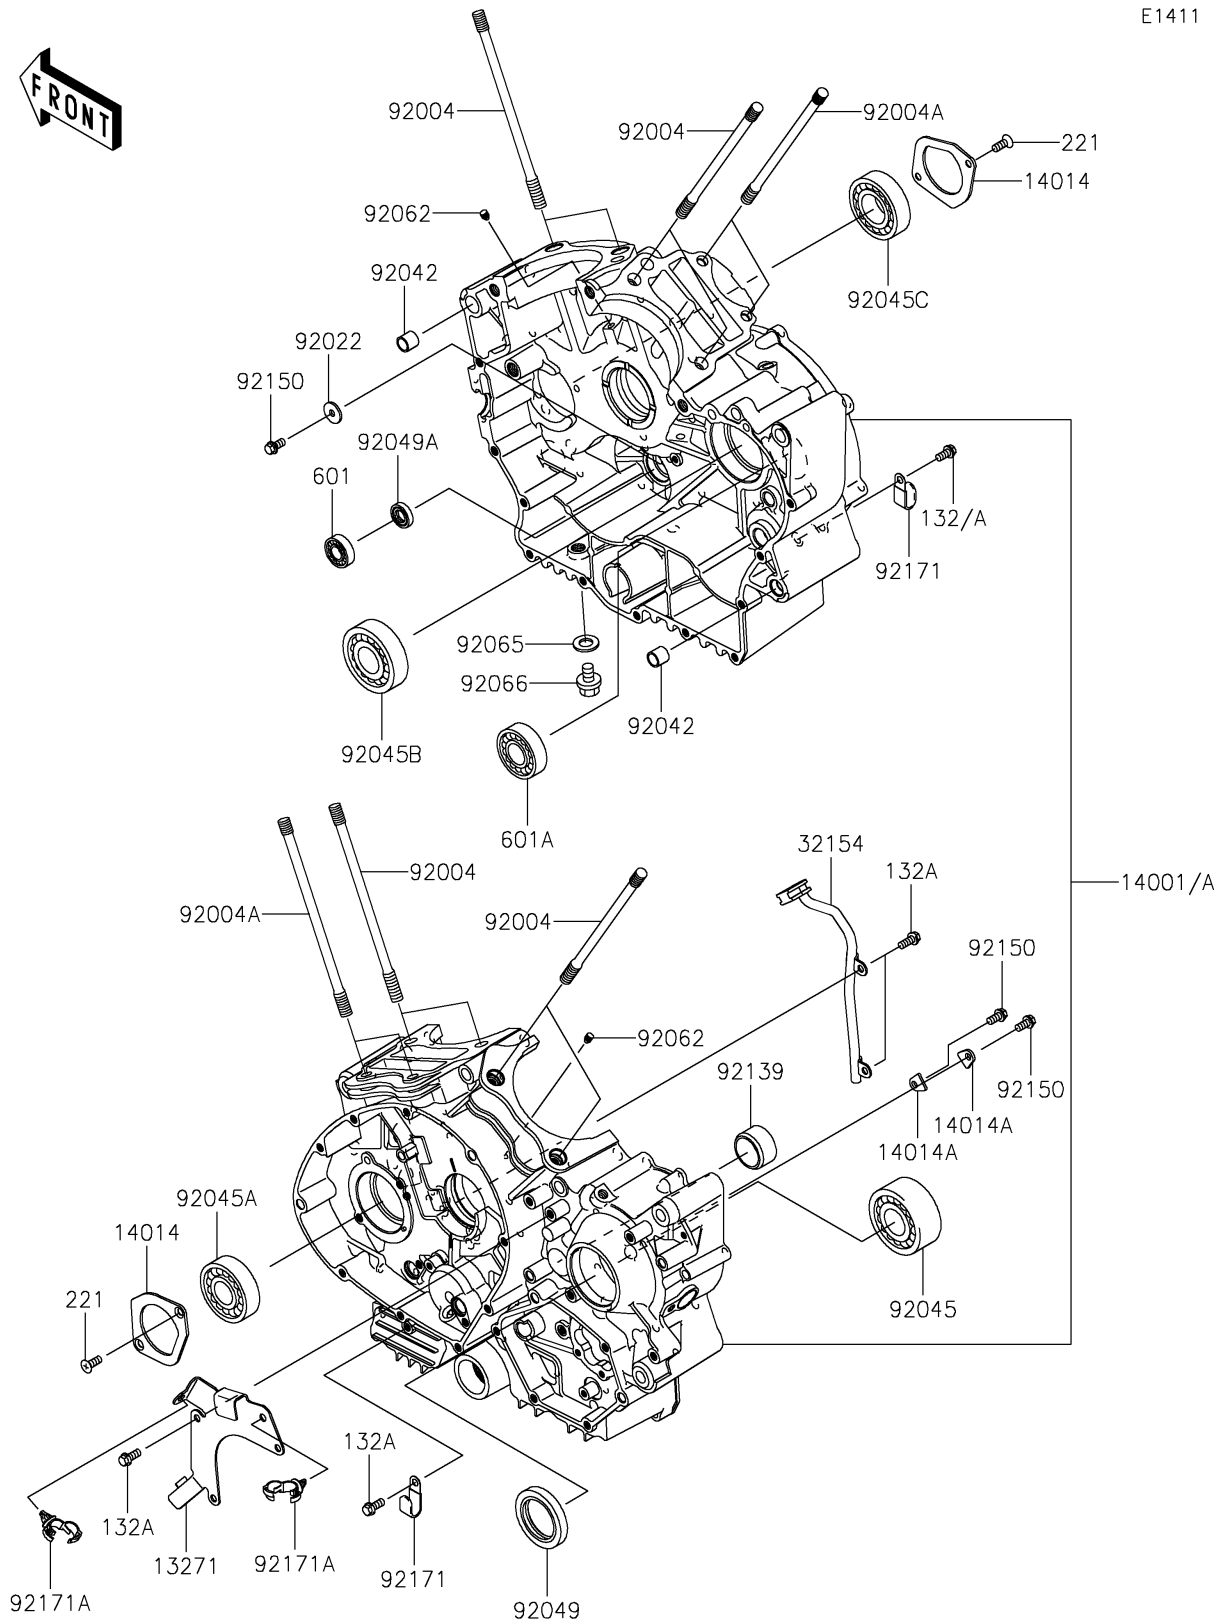

2019 VULCAN® 900 CLASSIC LT

PARTS DIAGRAM

Crankcase

E1411

2019 VULCAN® 900 CLASSIC LT

PARTS LIST

Crankcase

ITEM NAME	PART NUMBER	QUANTITY
-----------	-------------	----------
