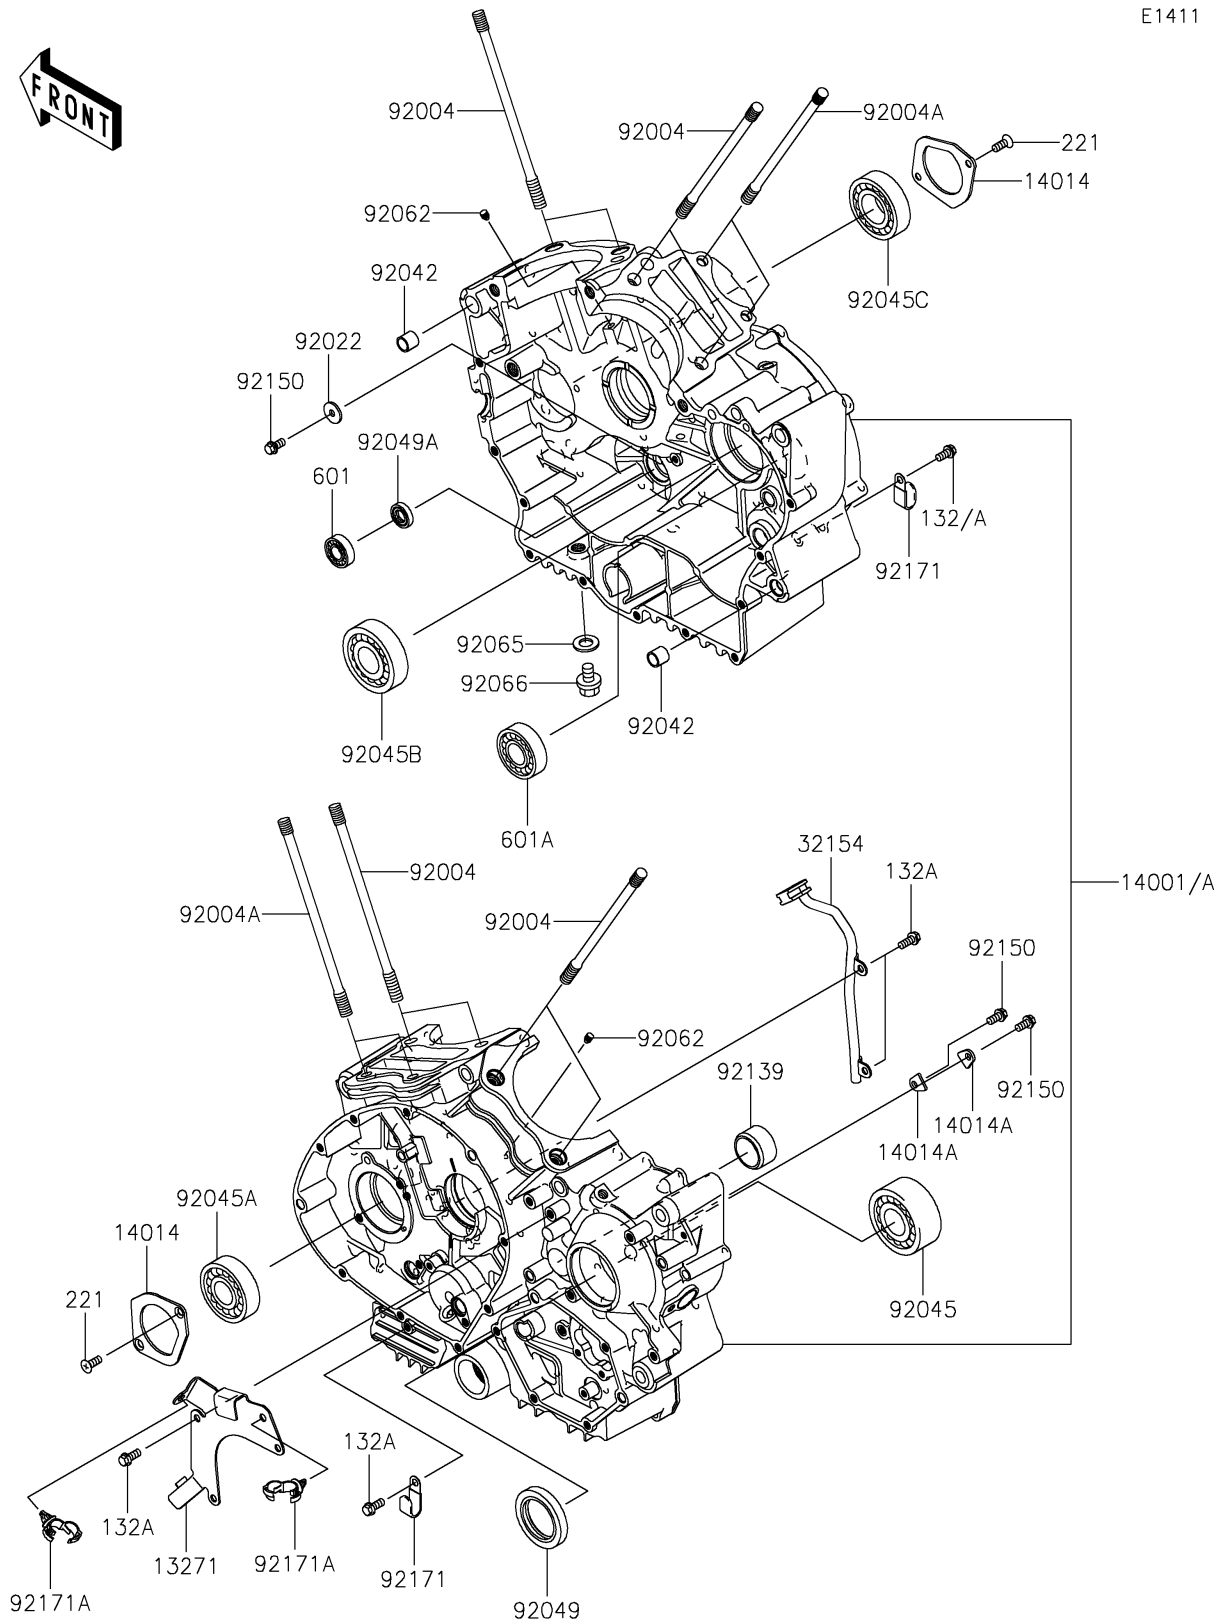

2018 VULCAN® 900 CLASSIC LT

PARTS DIAGRAM

Crankcase

E1411

2018 VULCAN® 900 CLASSIC LT

PARTS LIST

Crankcase

ITEM NAME	PART NUMBER	QUANTITY
-----------	-------------	----------
