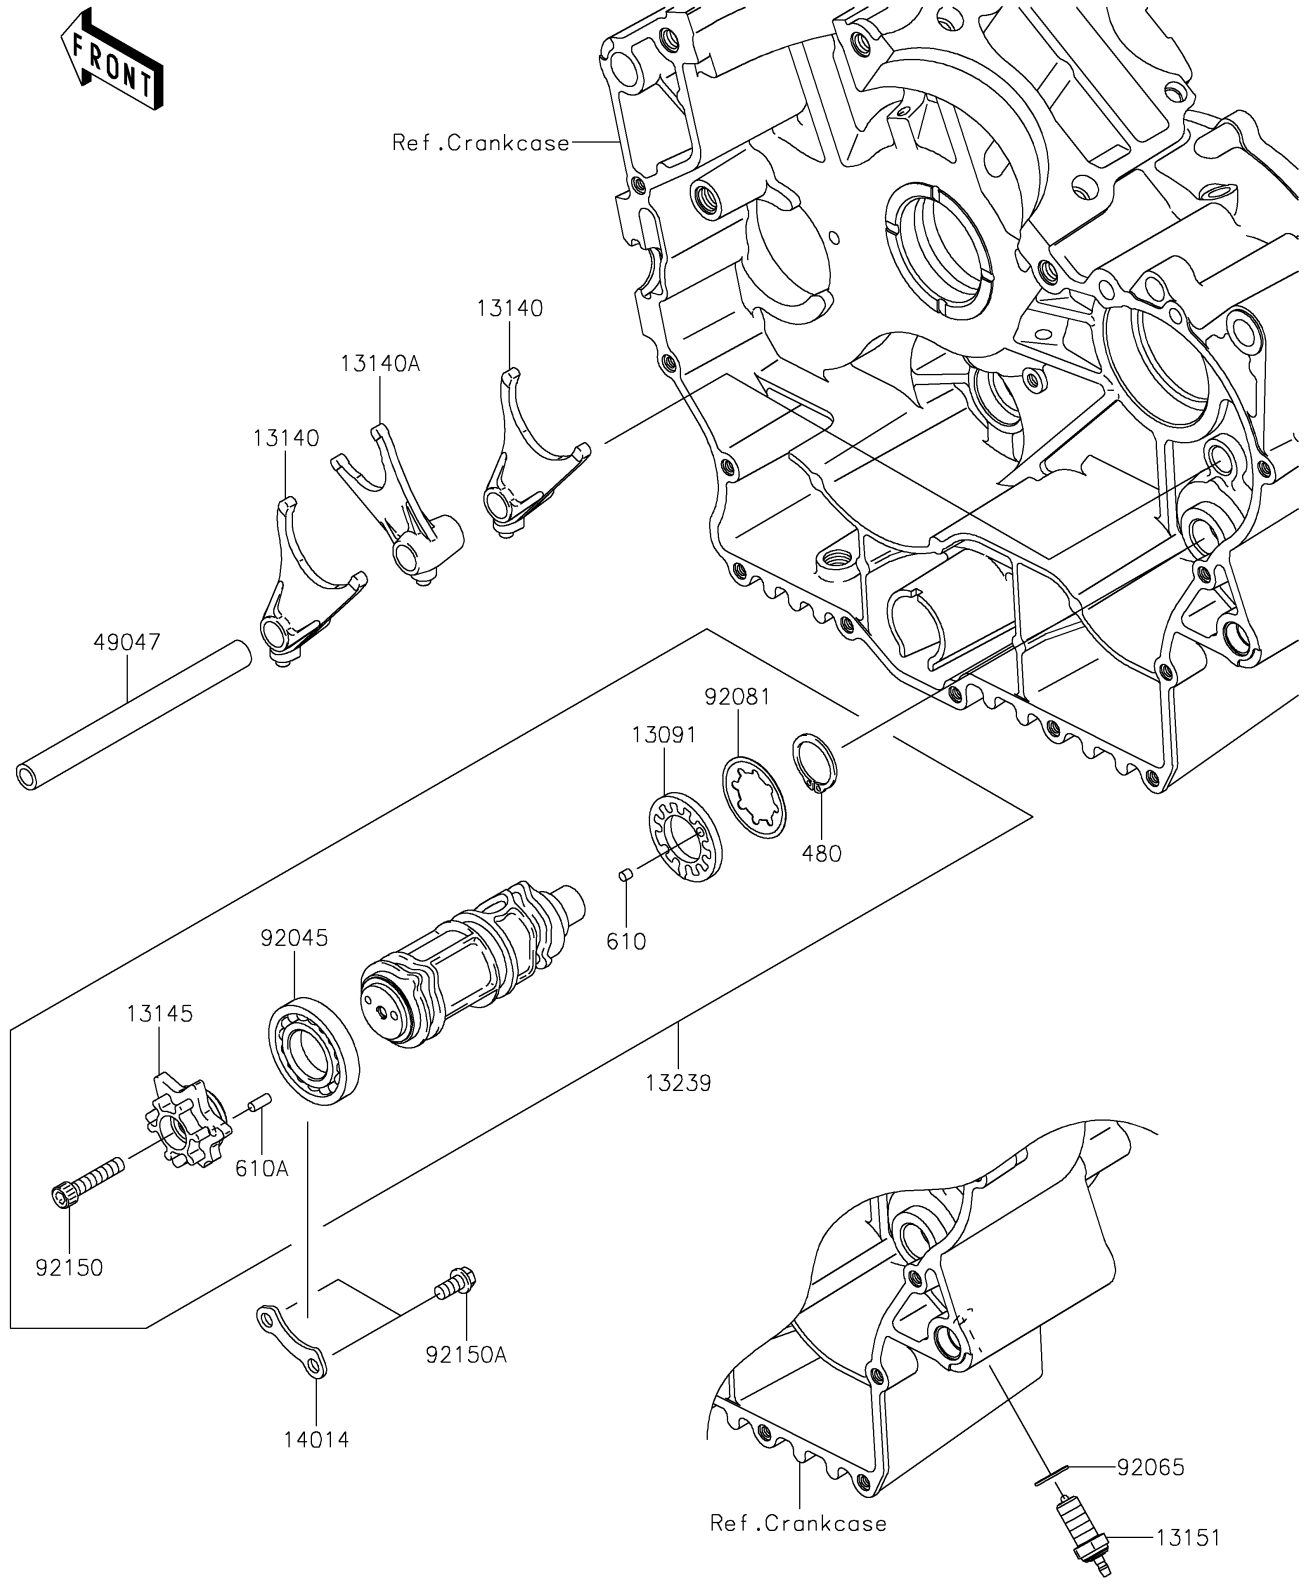

2019 VULCAN® 900 CLASSIC LT

PARTS DIAGRAM

Gear Change Drum/Shift Fork(s)

E1362

2019 VULCAN® 900 CLASSIC LT

PARTS LIST

Gear Change Drum/Shift Fork(s)

ITEM NAME	PART NUMBER	QUANTITY
-----------	-------------	----------
