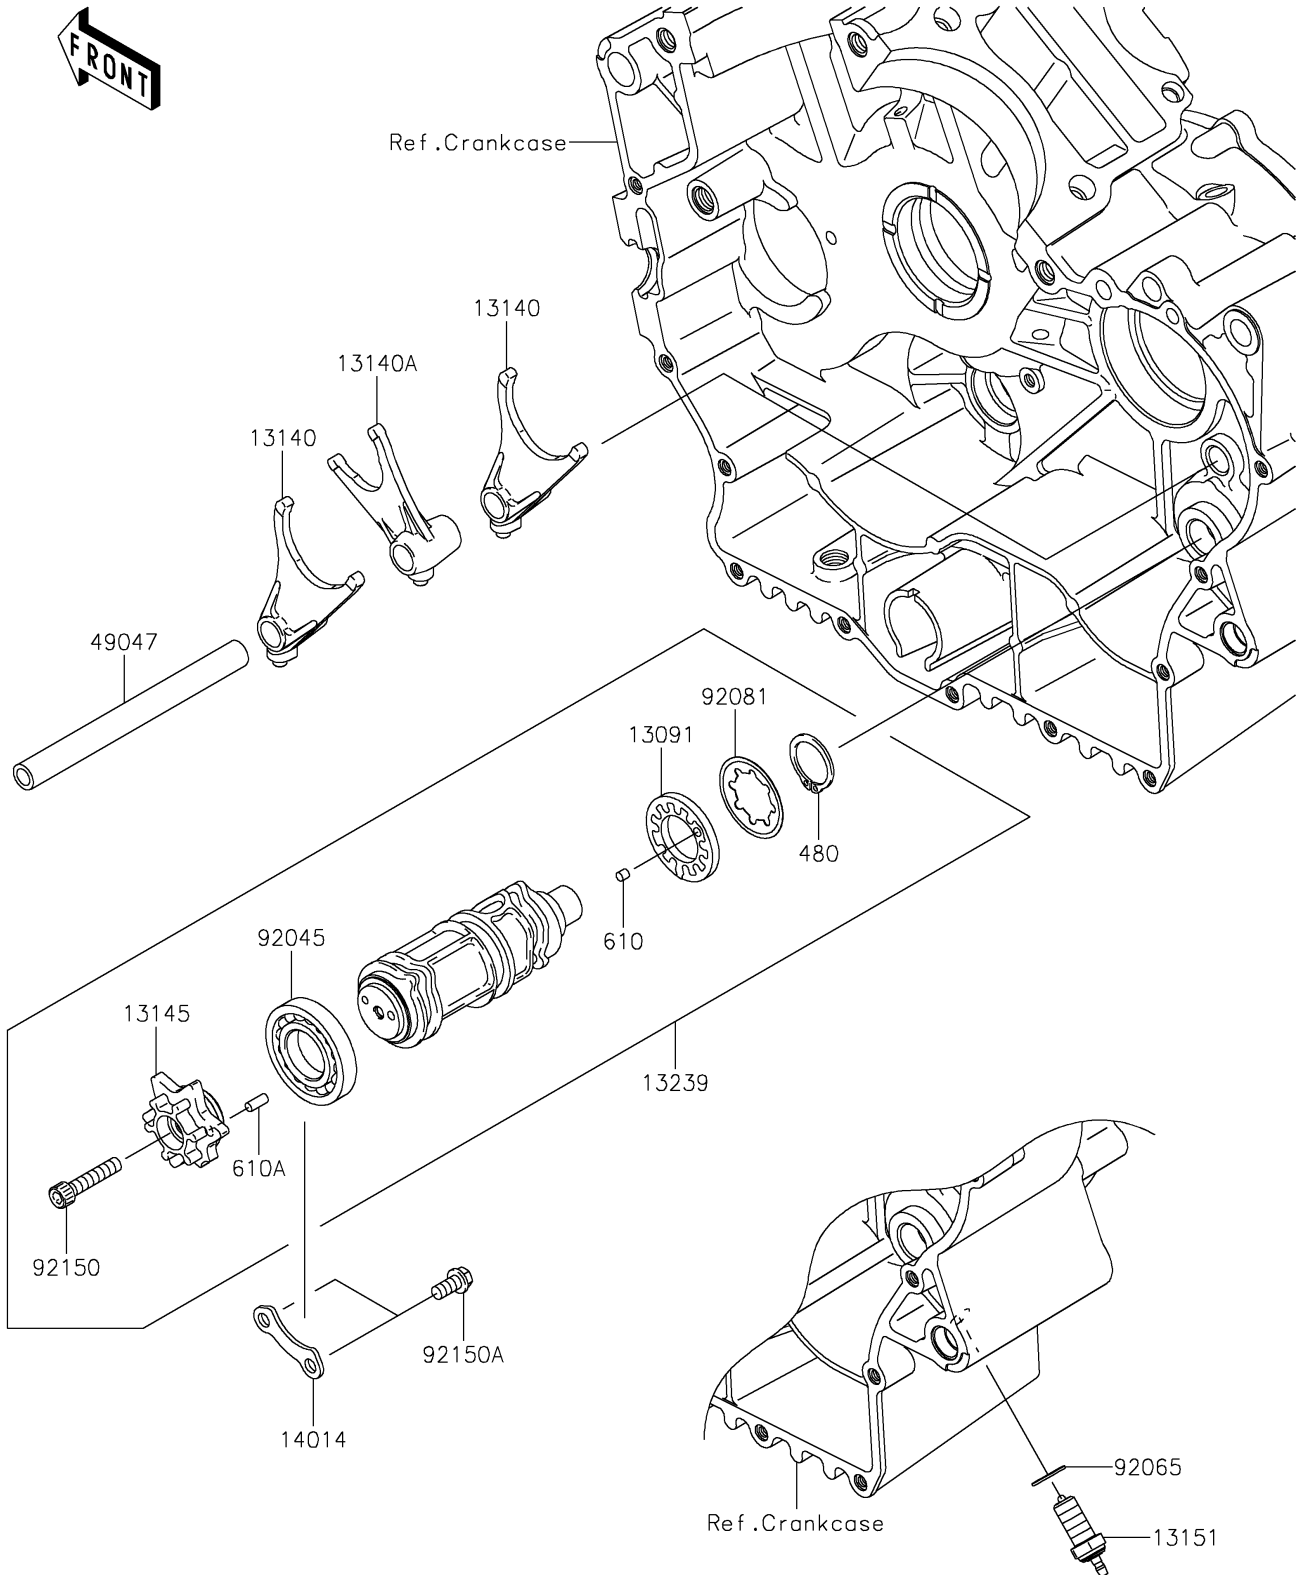

## PARTS DIAGRAM

### Gear Change Drum/Shift Fork(s)

E1362

# 2018 VULCAN® 900 CLASSIC LT

## PARTS LIST