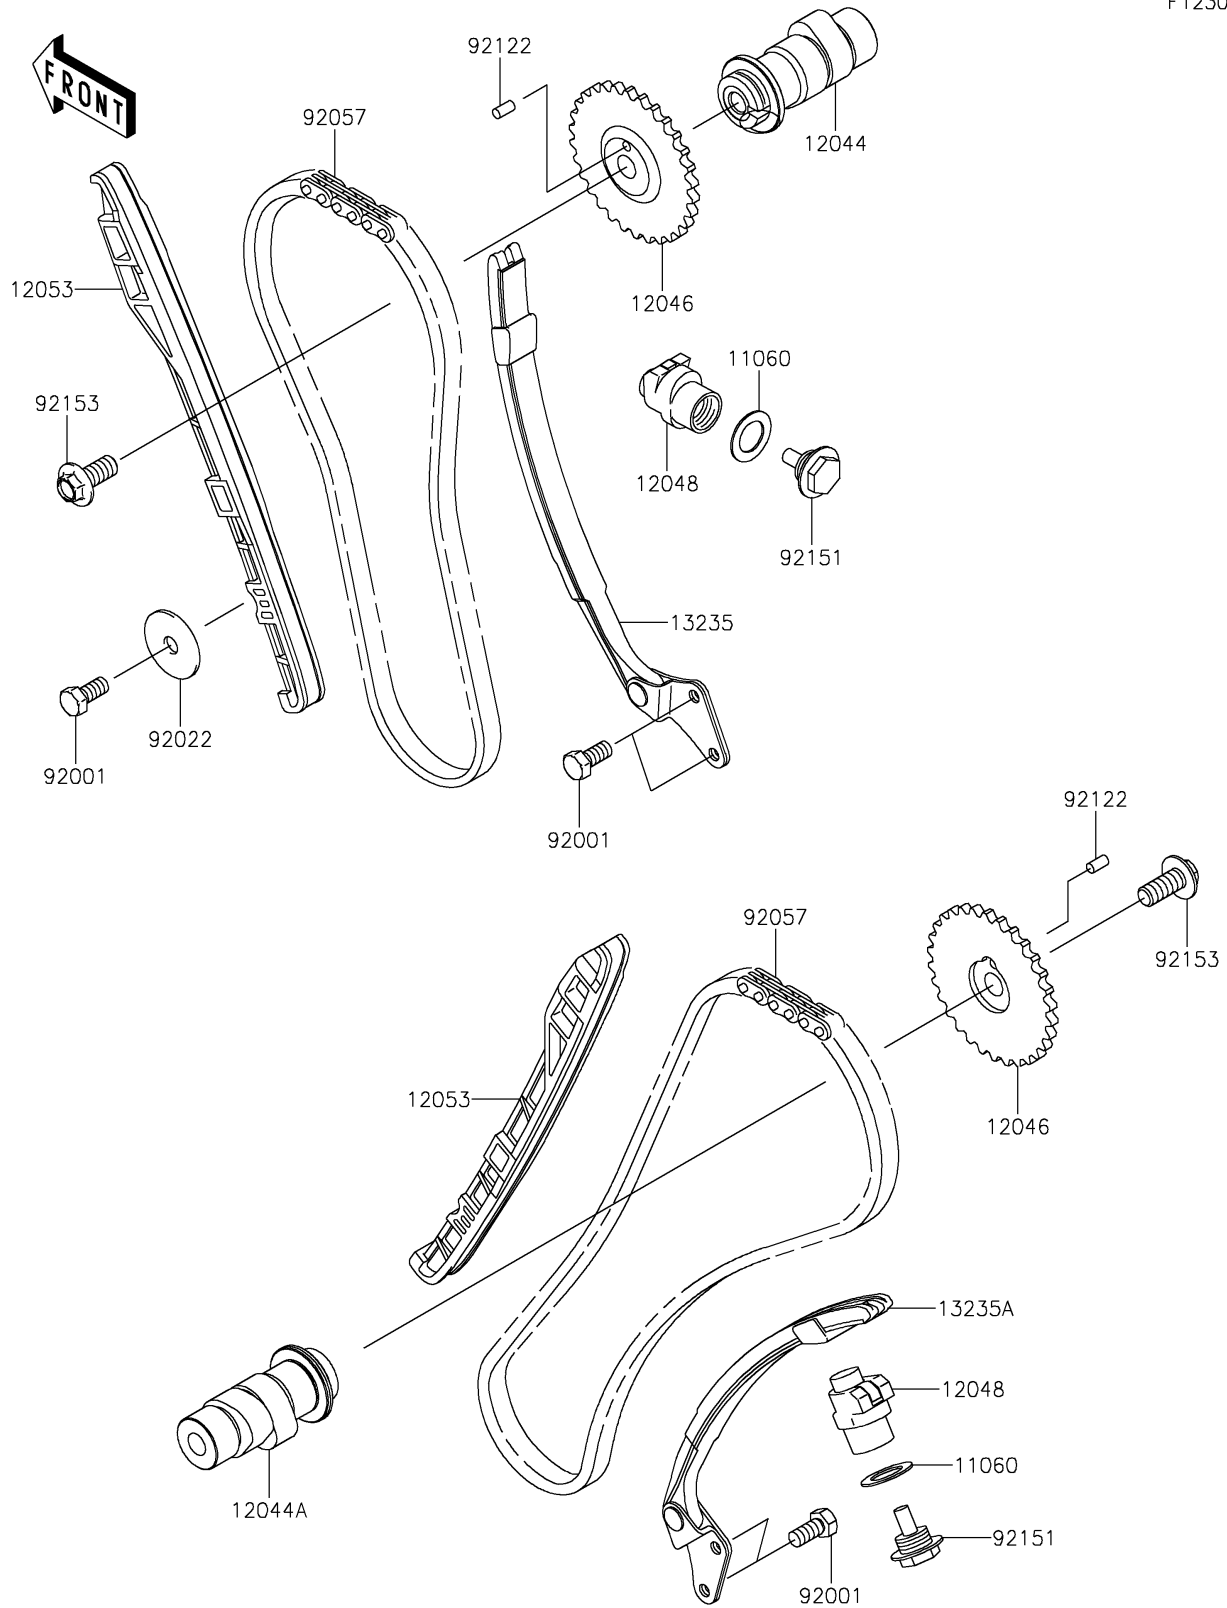

2019 VULCAN® 900 CLASSIC LT

PARTS DIAGRAM

Camshaft(s)/Tensioner

F1230

2019 VULCAN® 900 CLASSIC LT

PARTS LIST

Camshaft(s)/Tensioner

ITEM NAME	PART NUMBER	QUANTITY
-----------	-------------	----------
