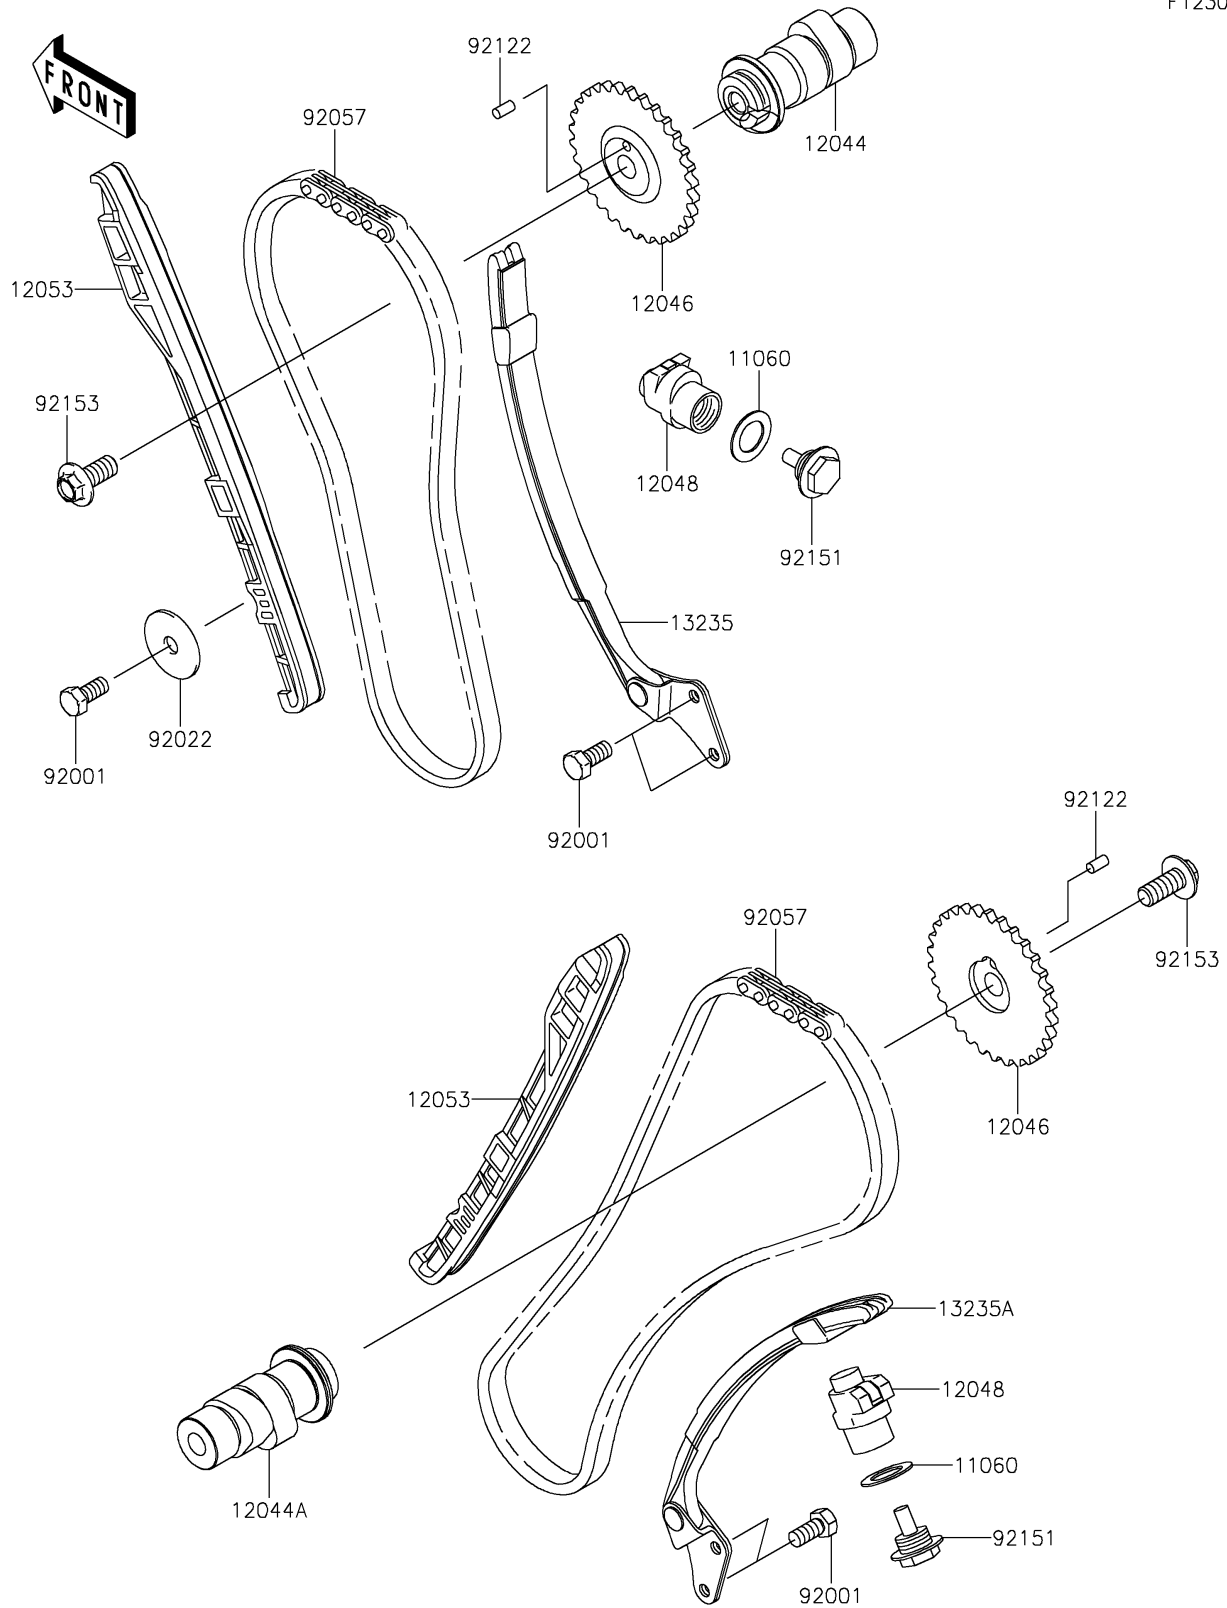

2018 VULCAN® 900 CLASSIC LT

PARTS DIAGRAM

Camshaft(s)/Tensioner

F1230

2018 VULCAN® 900 CLASSIC LT

PARTS LIST

Camshaft(s)/Tensioner

ITEM NAME	PART NUMBER	QUANTITY
-----------	-------------	----------
