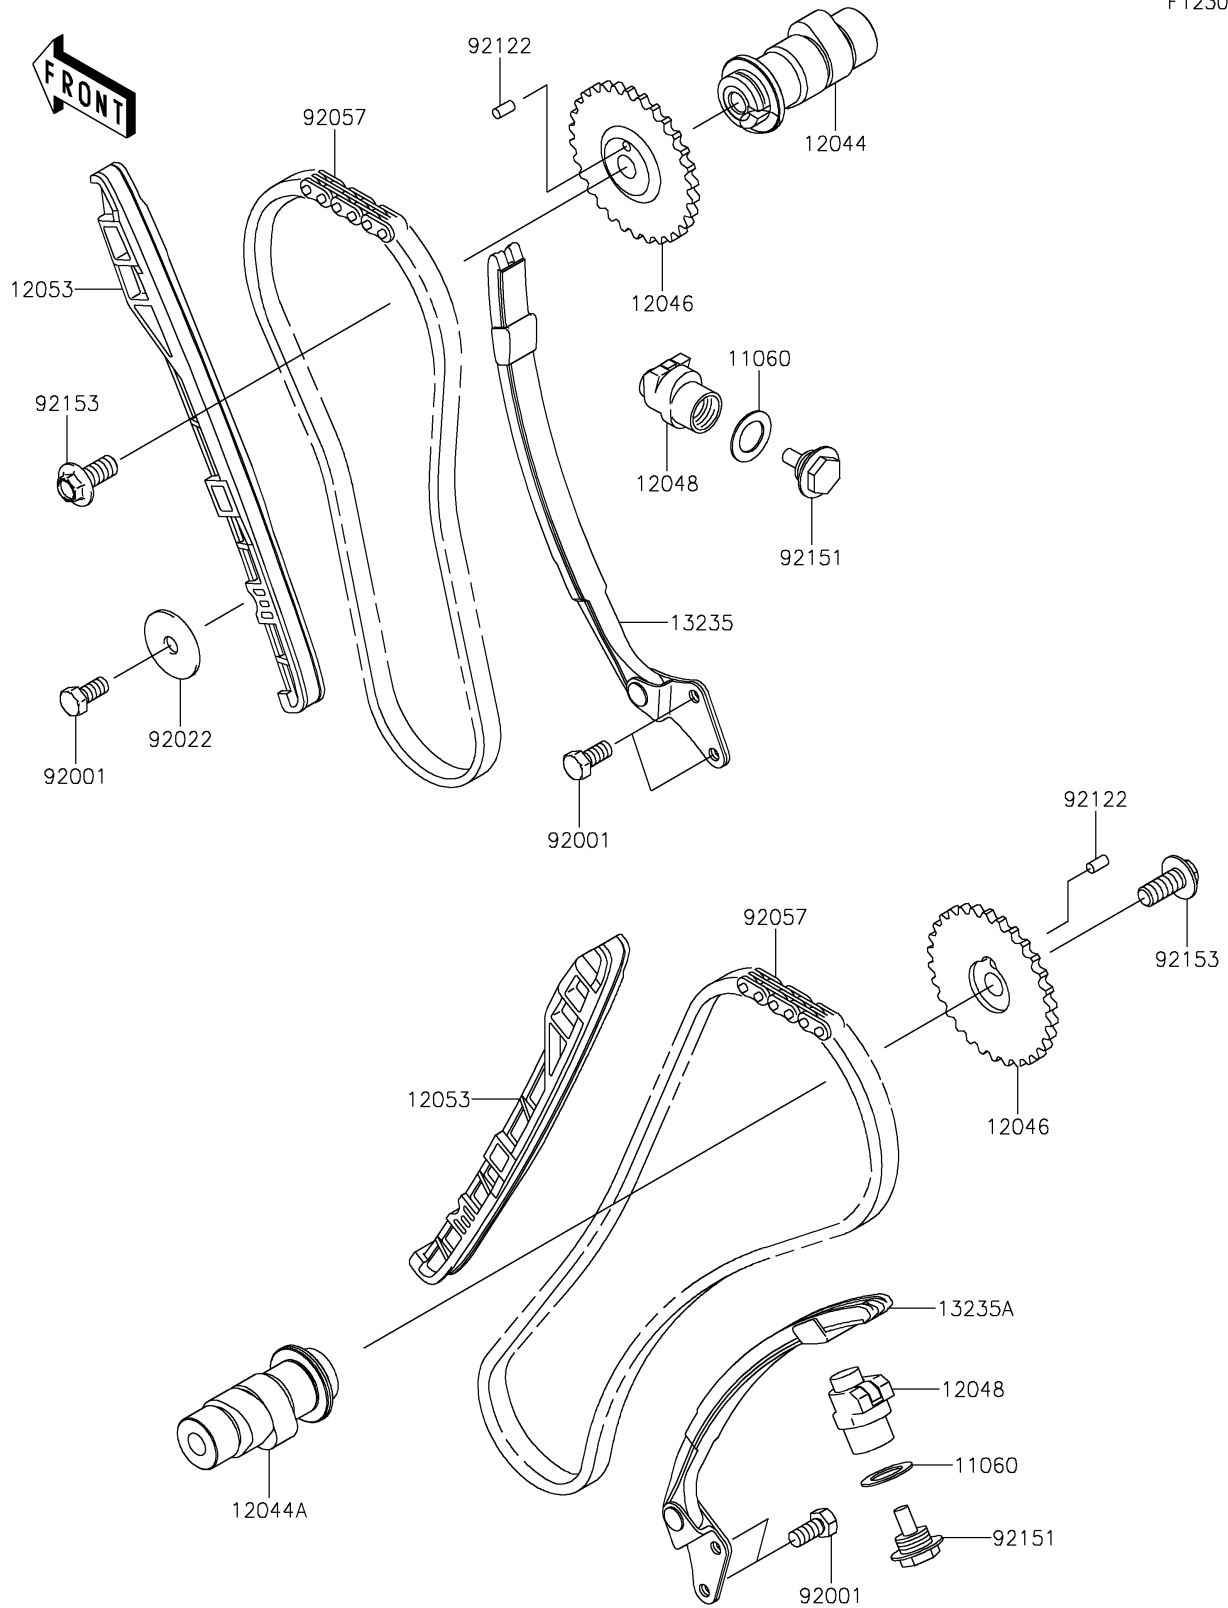

2016 Vulcan 900 Classic LT

PARTS DIAGRAM

Camshaft(s)/Tensioner

F1230

2016 Vulcan 900 Classic LT

PARTS LIST

Camshaft(s)/Tensioner

ITEM NAME

PART NUMBER

QUANTITY
