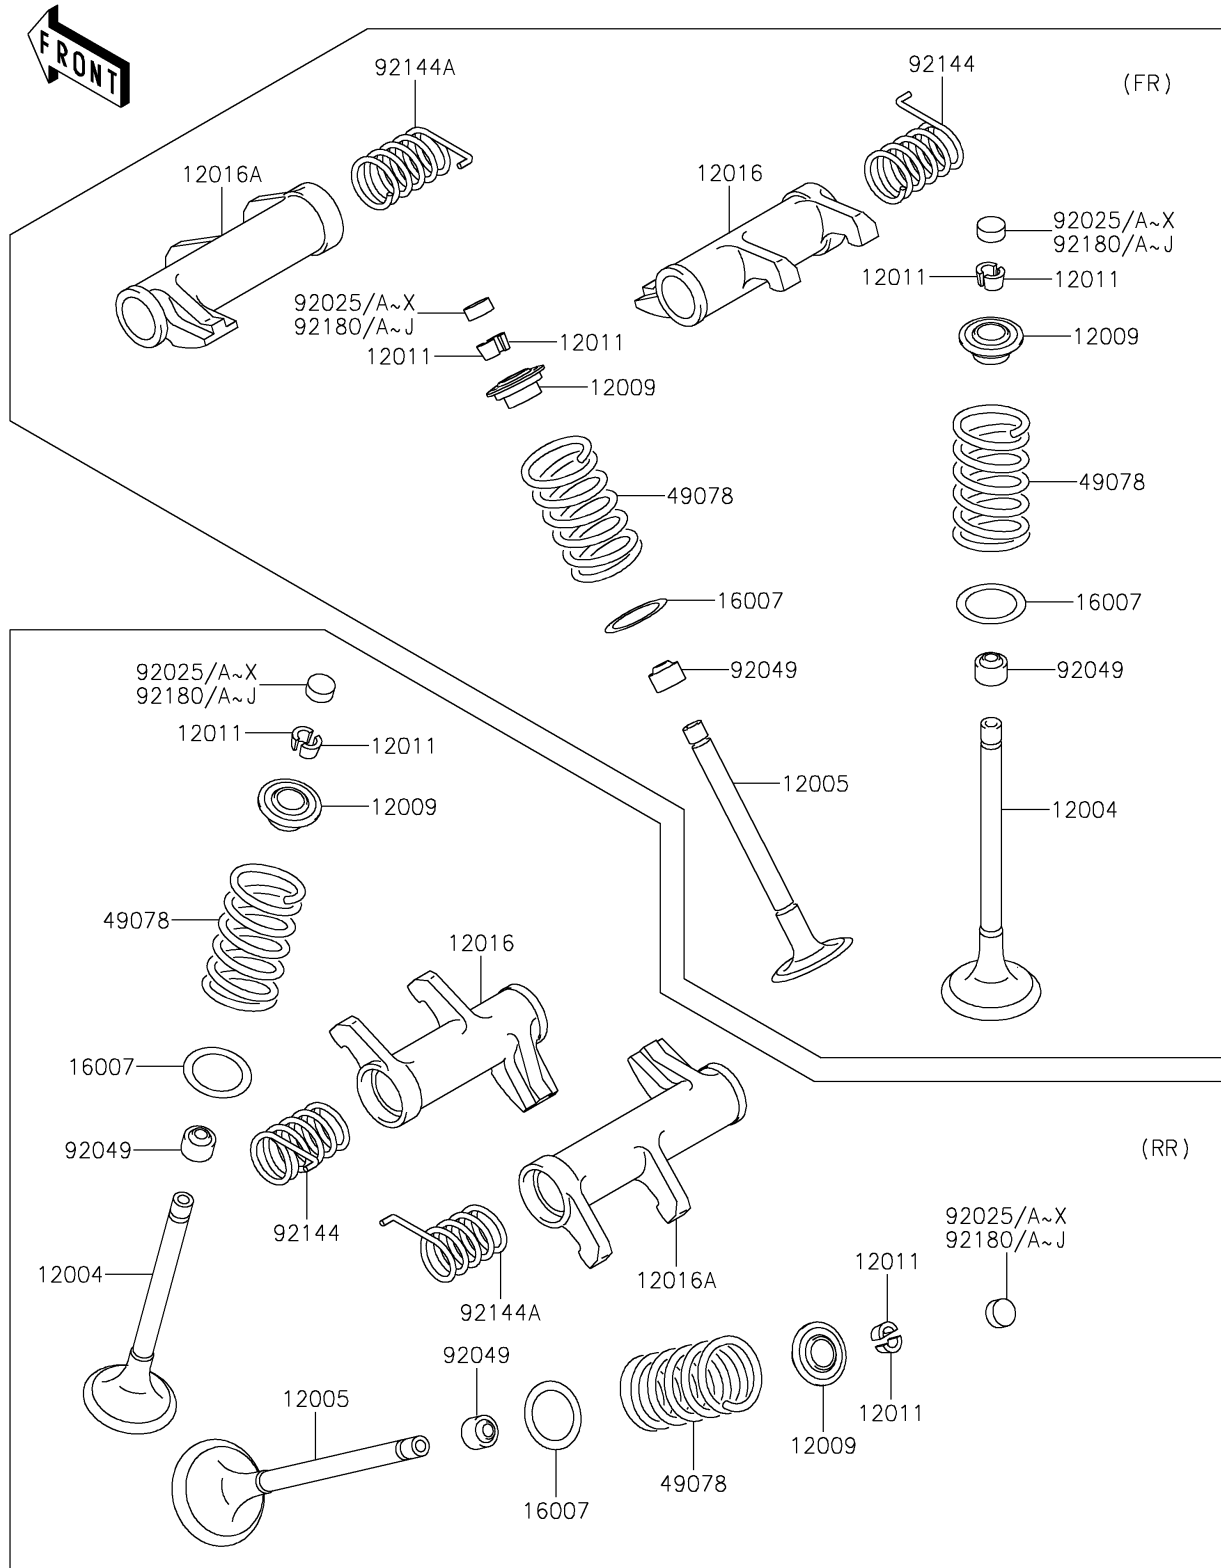

2018 VULCAN® 900 CLASSIC LT

PARTS DIAGRAM

Valve(s)

E1210

2018 VULCAN® 900 CLASSIC LT

PARTS LIST

Valve(s)

ITEM NAME	PART NUMBER	QUANTITY
-----------	-------------	----------
