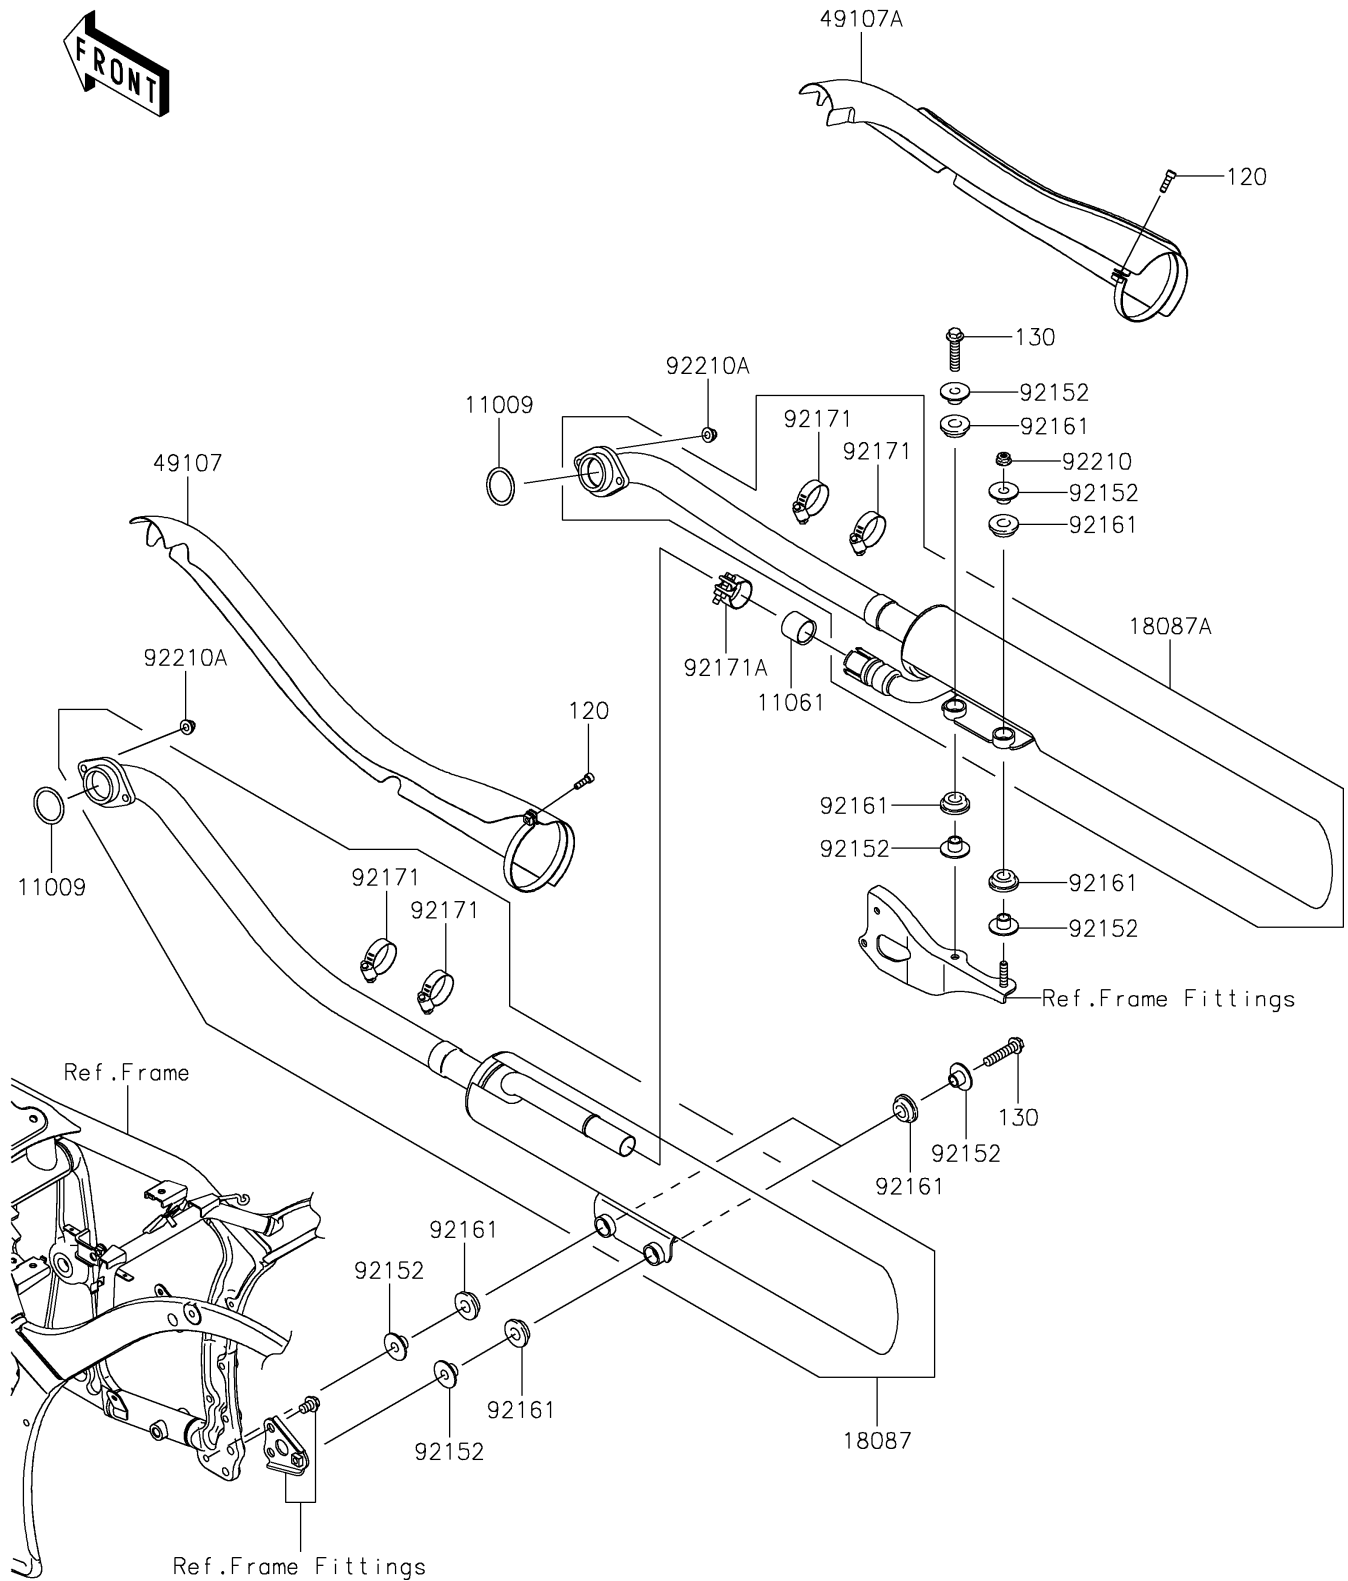

2019 VULCAN® 900 CLASSIC LT

PARTS DIAGRAM

Muffler(s)

E1140

2019 VULCAN® 900 CLASSIC LT

PARTS LIST

Muffler(s)

ITEM NAME	PART NUMBER	QUANTITY
-----------	-------------	----------
