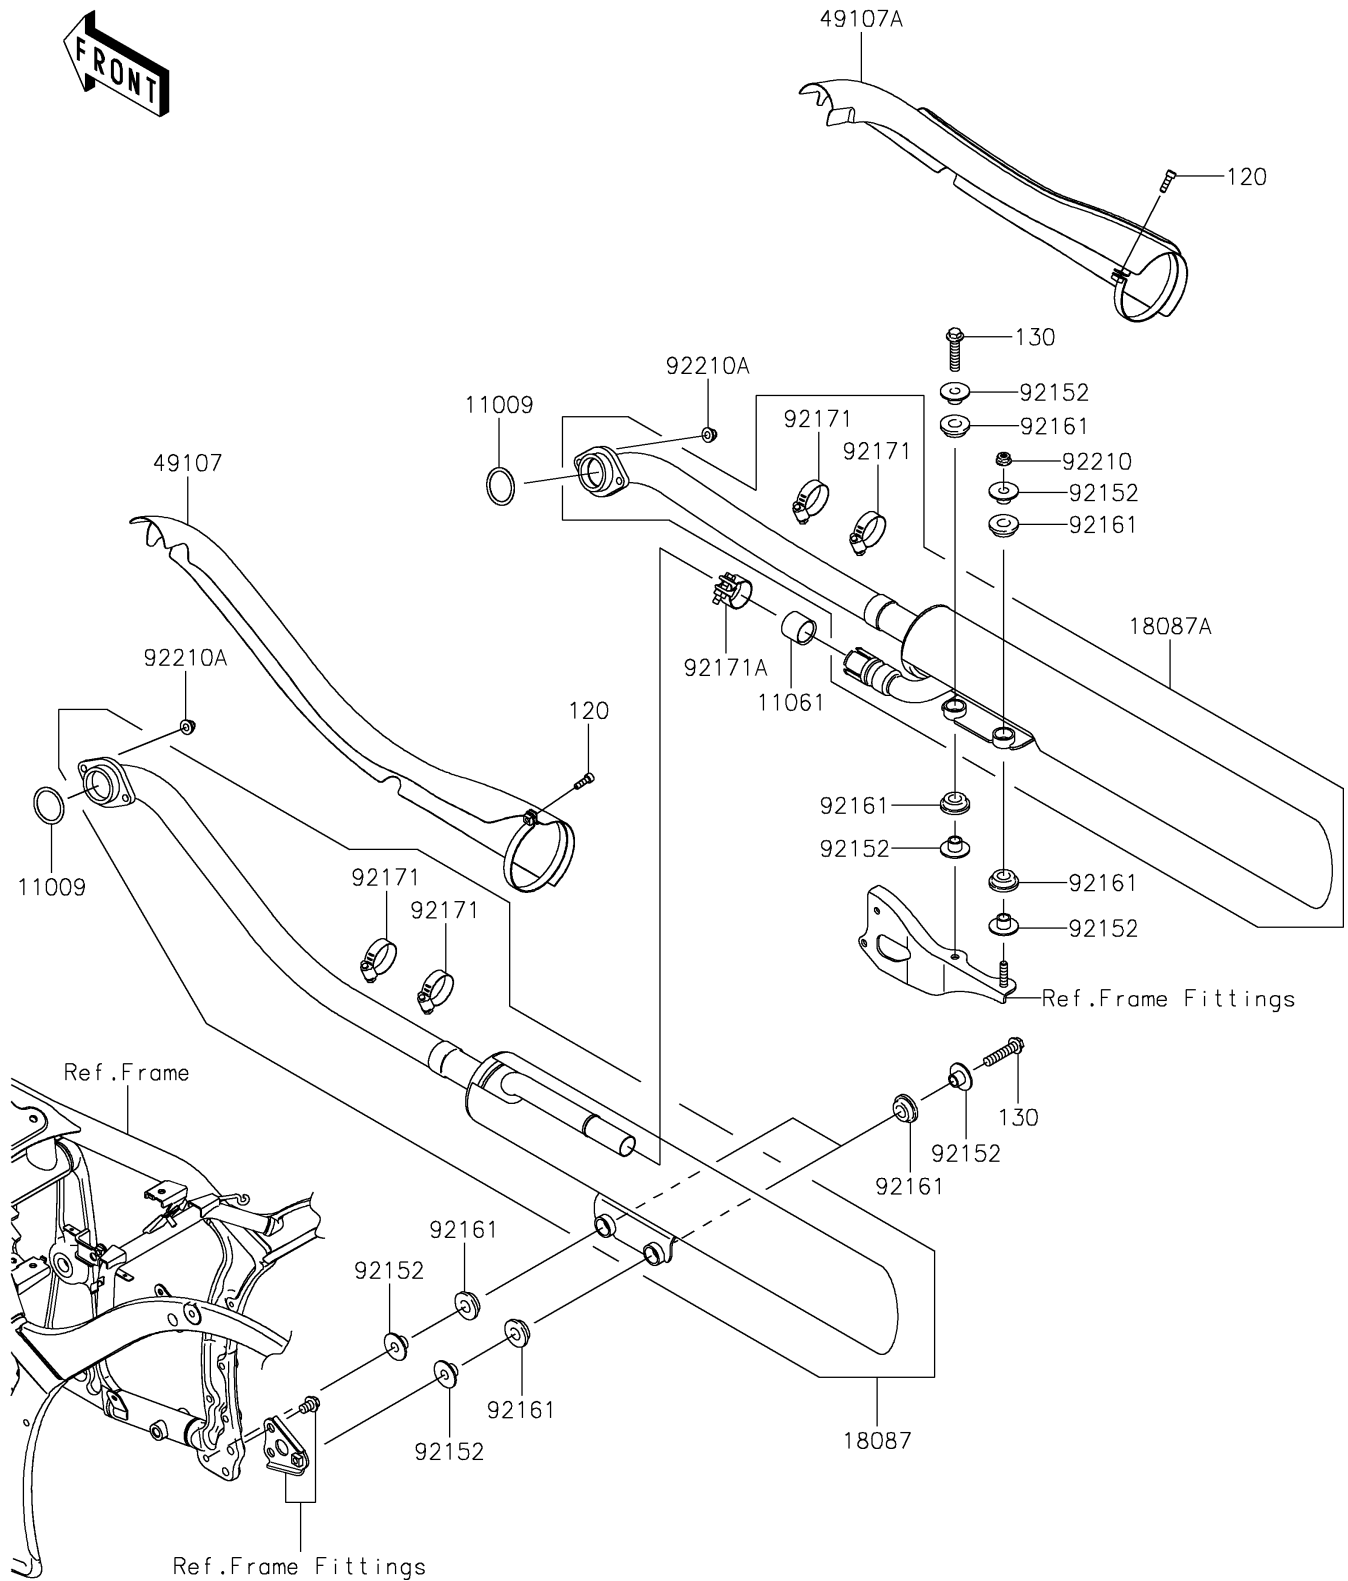

## PARTS DIAGRAM

### Muffler(s)

E1140

# 2016 Vulcan 900 Classic LT

## PARTS LIST

Muffler(s)

**ITEM NAME**

**PART NUMBER**

**QUANTITY**

---