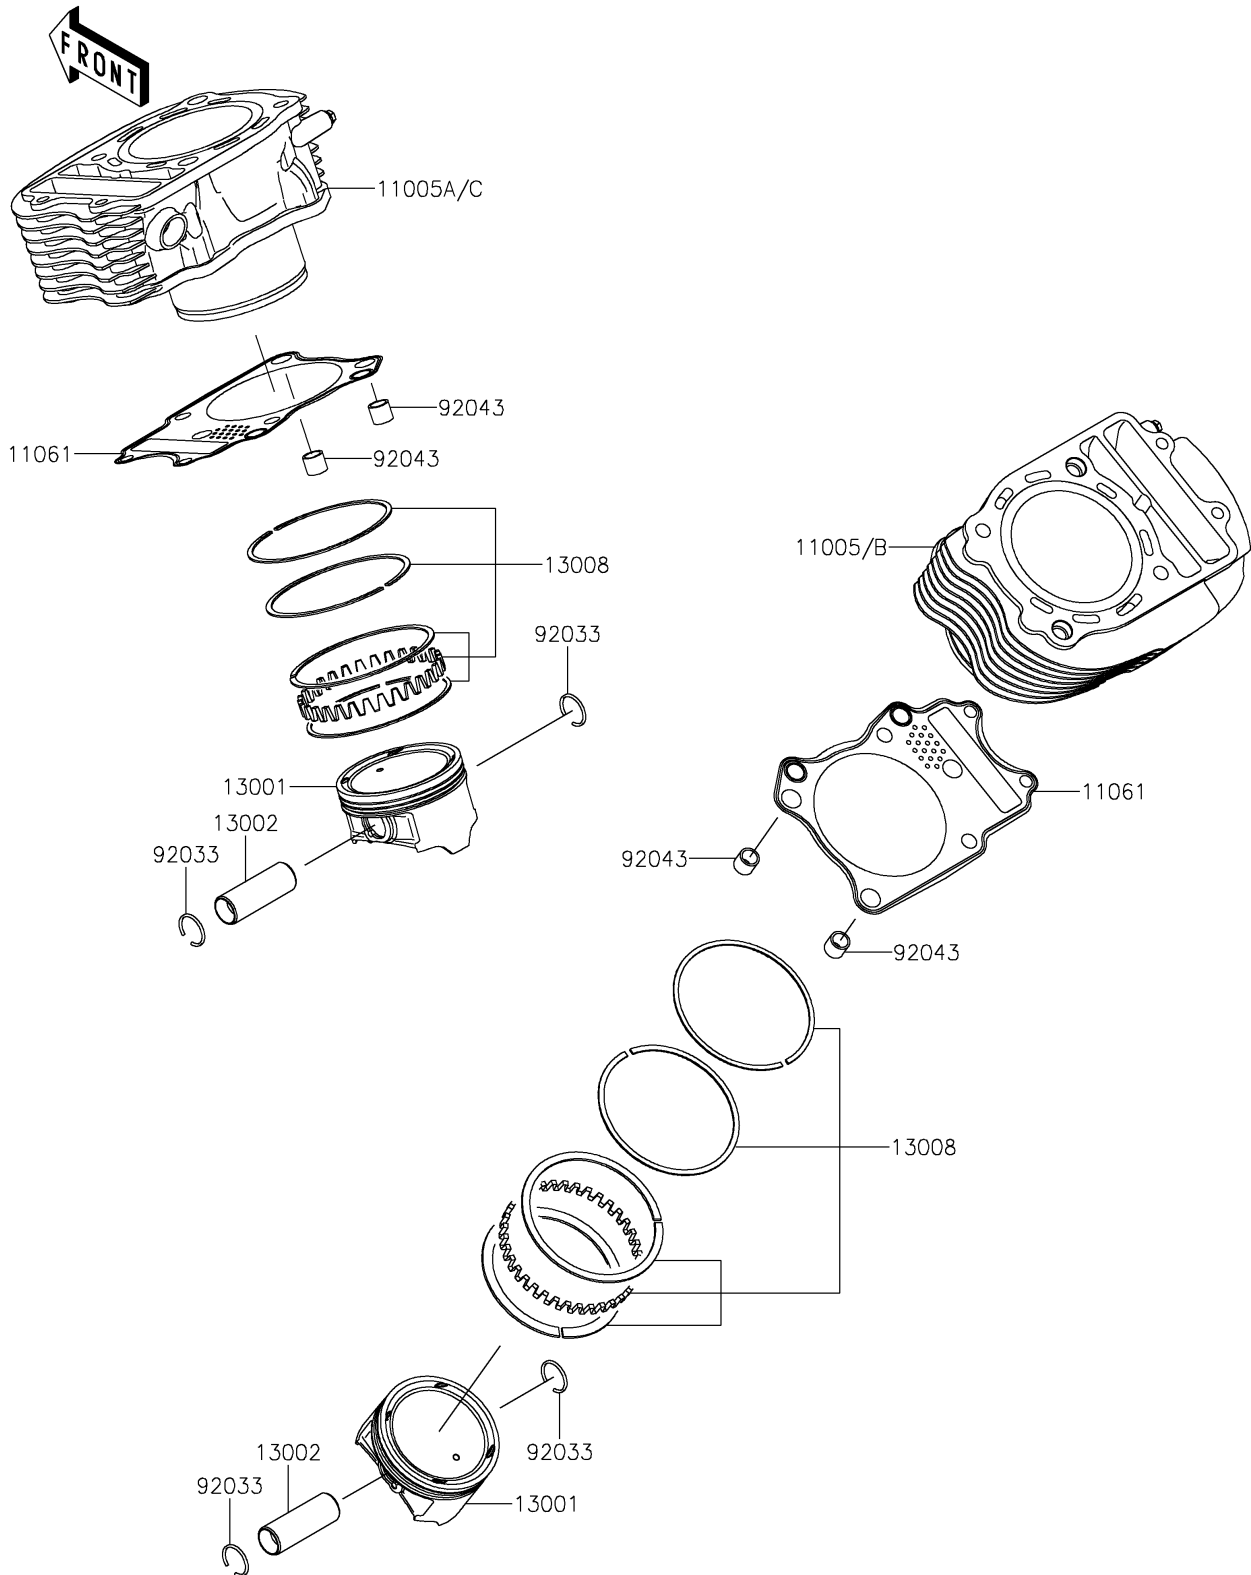

2019 VULCAN® 900 CLASSIC LT

PARTS DIAGRAM

Cylinder/Piston(s)

E1120

2019 VULCAN® 900 CLASSIC LT

PARTS LIST

Cylinder/Piston(s)

ITEM NAME	PART NUMBER	QUANTITY
-----------	-------------	----------
