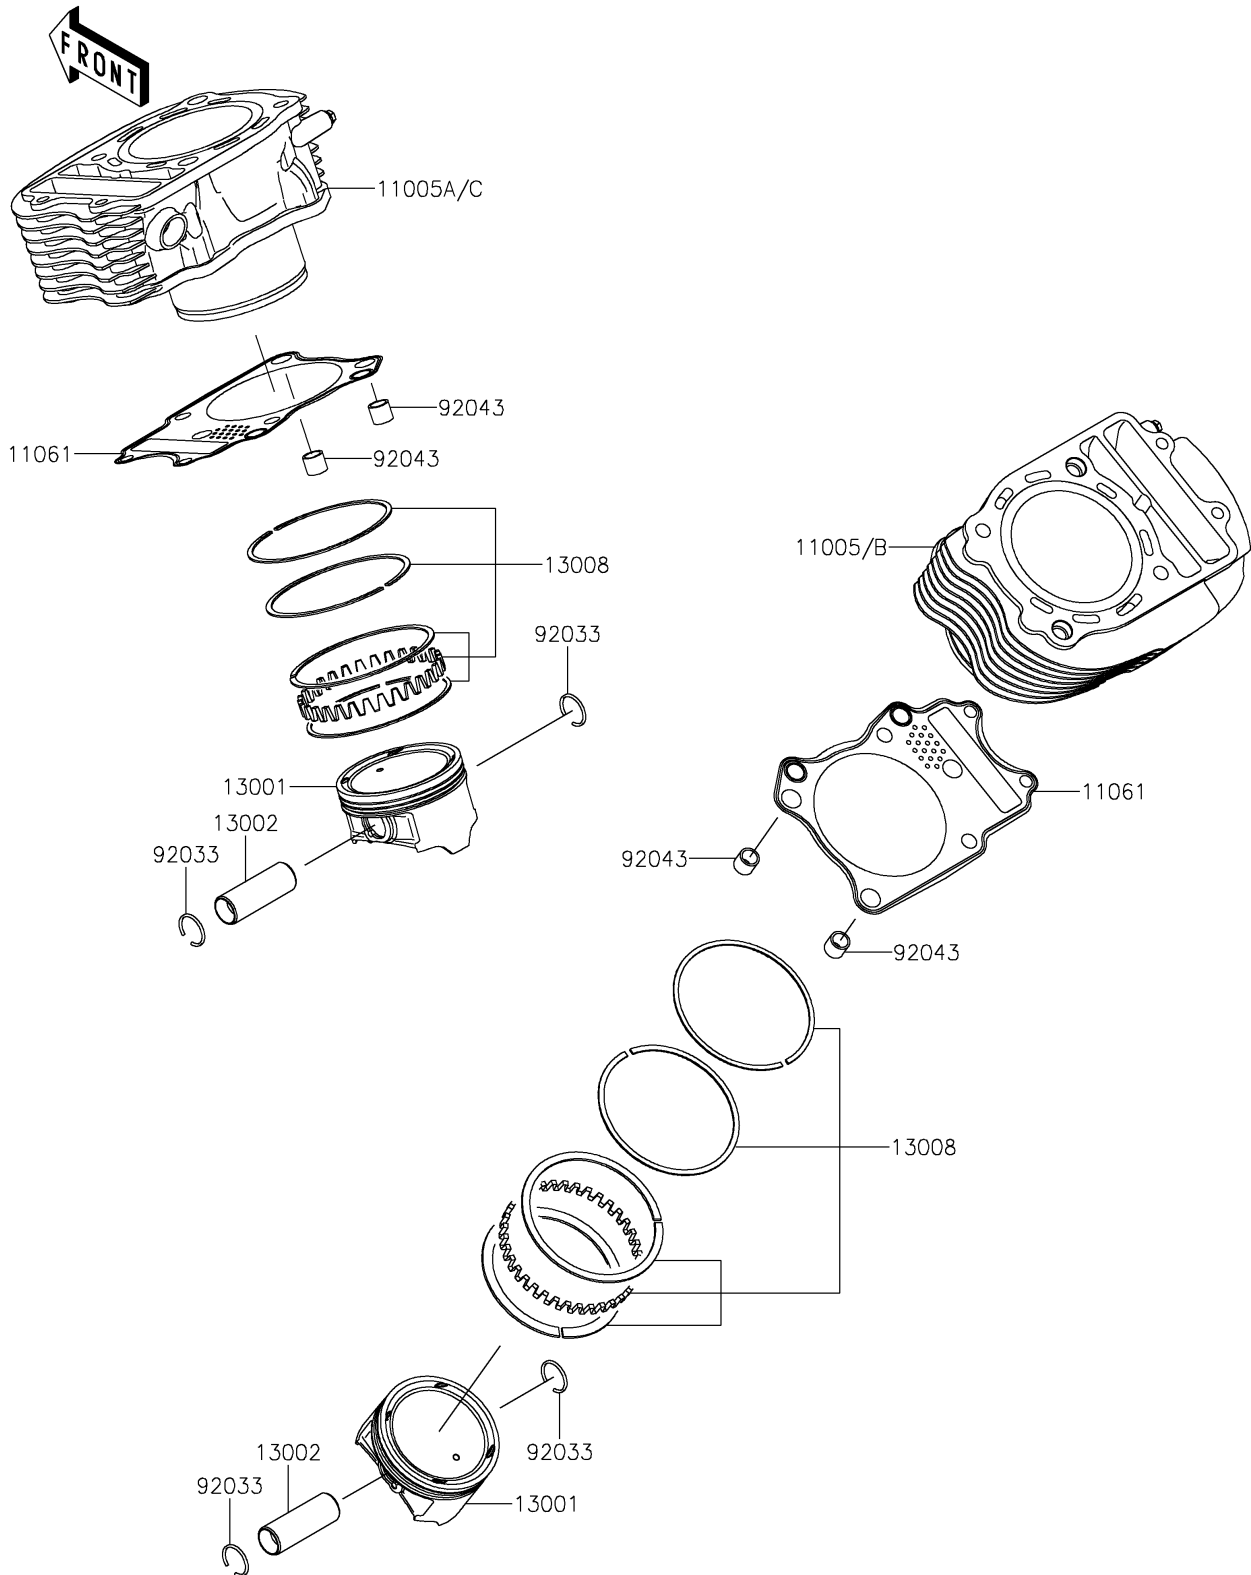

2018 VULCAN® 900 CLASSIC LT

PARTS DIAGRAM

Cylinder/Piston(s)

E1120

2018 VULCAN® 900 CLASSIC LT

PARTS LIST

Cylinder/Piston(s)

ITEM NAME

PART NUMBER

QUANTITY
