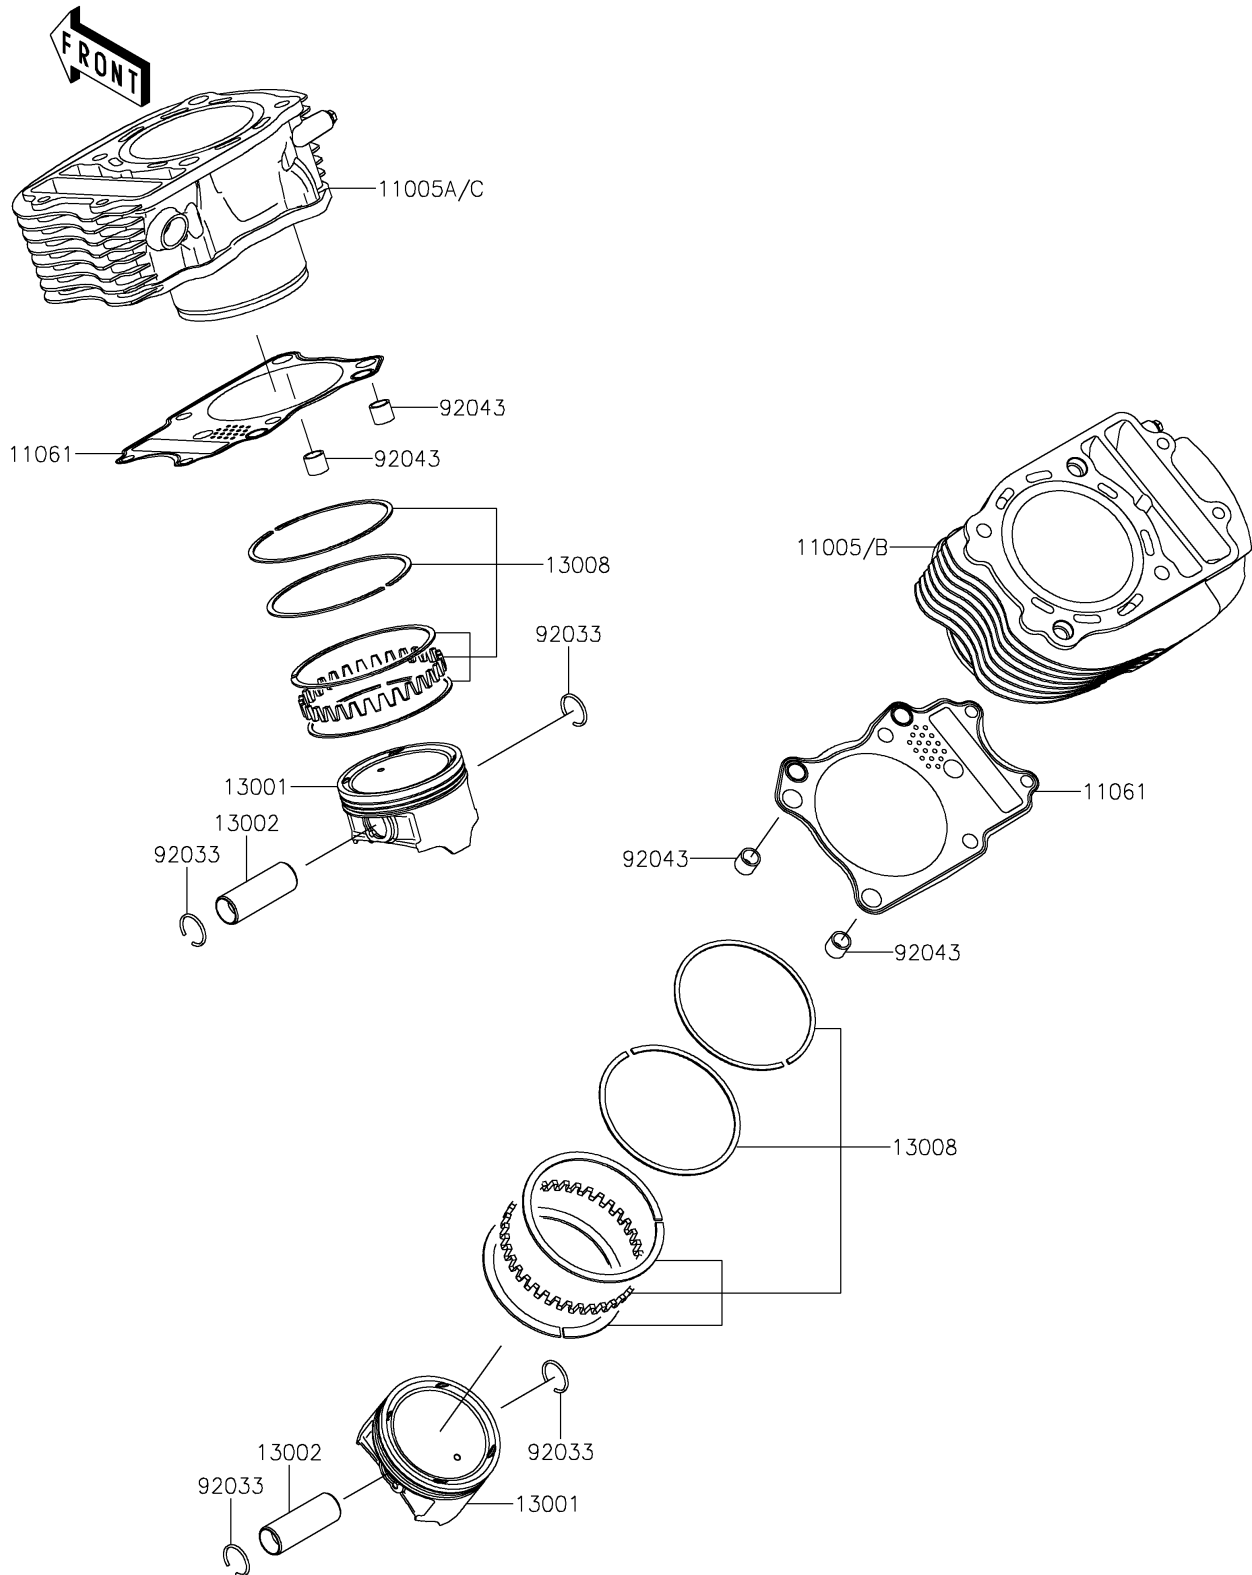

2016 Vulcan 900 Classic LT

PARTS DIAGRAM

Cylinder/Piston(s)

E1120

2016 Vulcan 900 Classic LT

PARTS LIST Cylinder/Piston(s)

ITEM NAME	PART NUMBER	QUANTITY
-----------	-------------	----------
