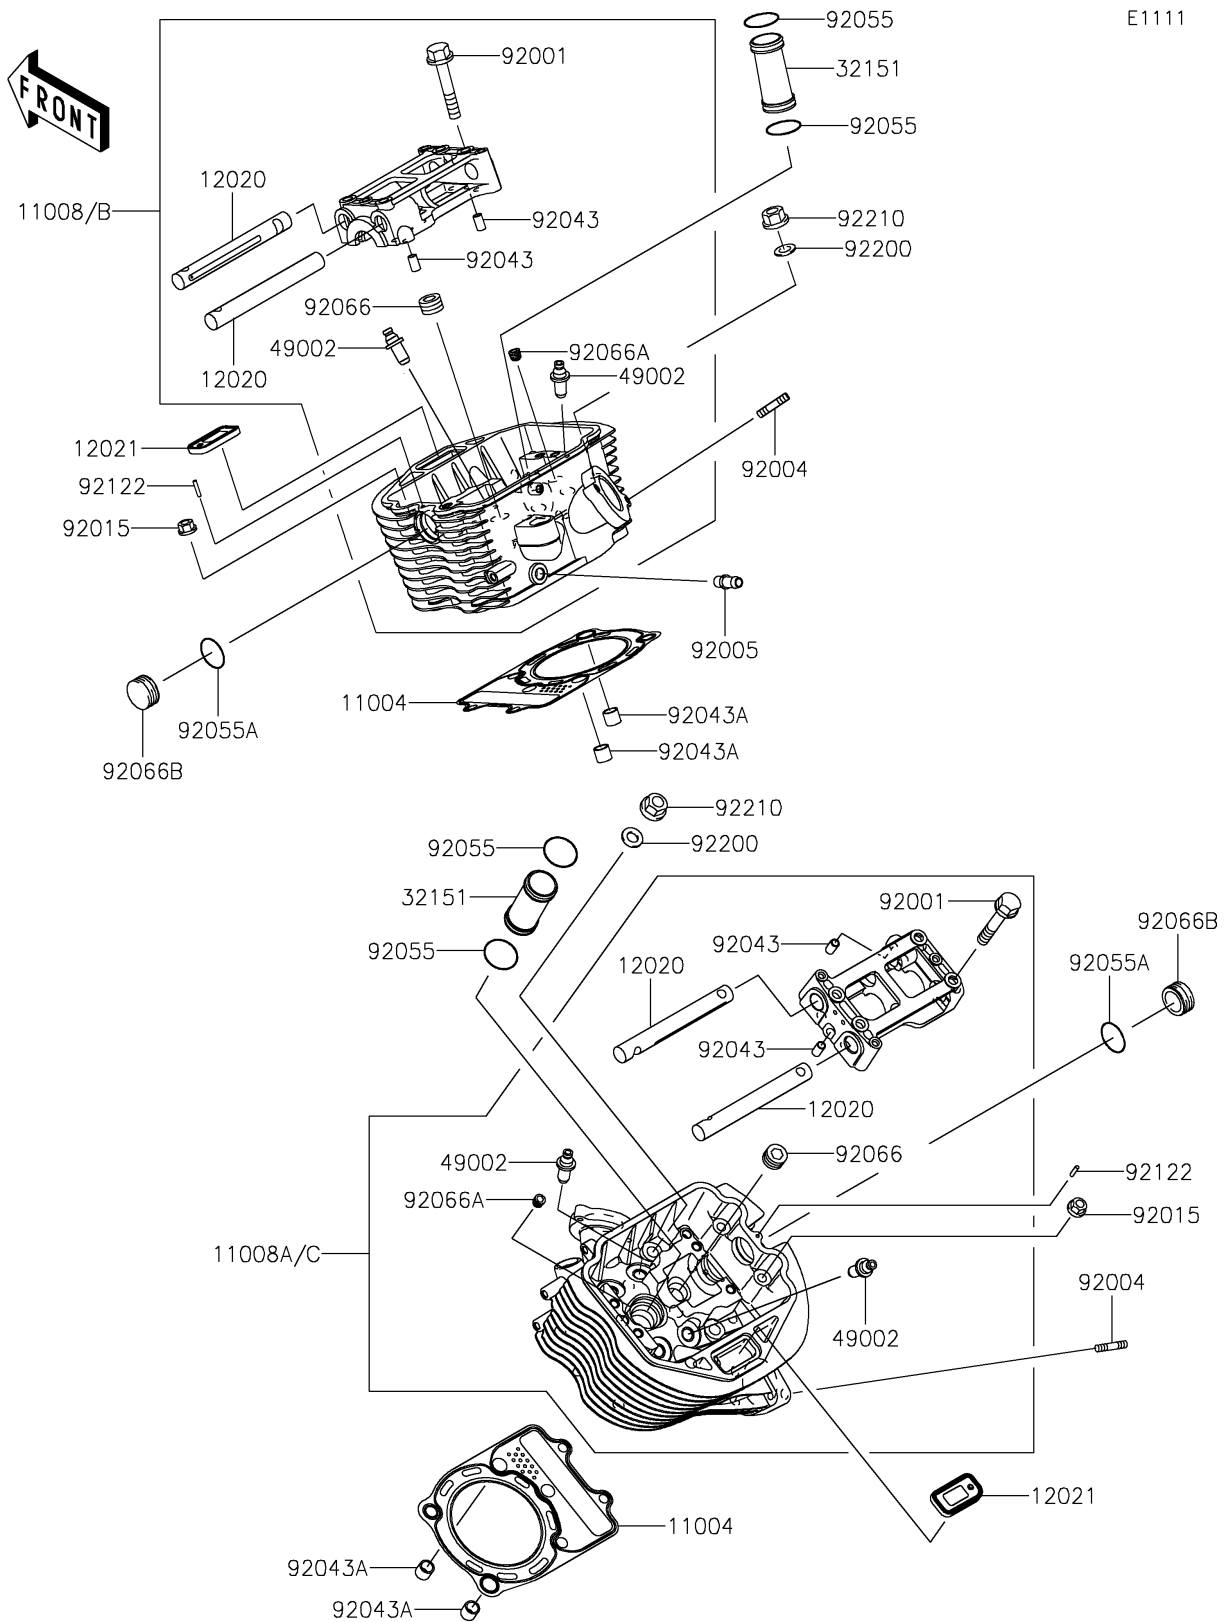

2018 VULCAN® 900 CLASSIC LT

PARTS DIAGRAM

Cylinder Head

E1111

2018 VULCAN® 900 CLASSIC LT

PARTS LIST Cylinder Head

| ITEM NAME | PART NUMBER | QUANTITY |
|-----------|-------------|----------|
|-----------|-------------|----------|
