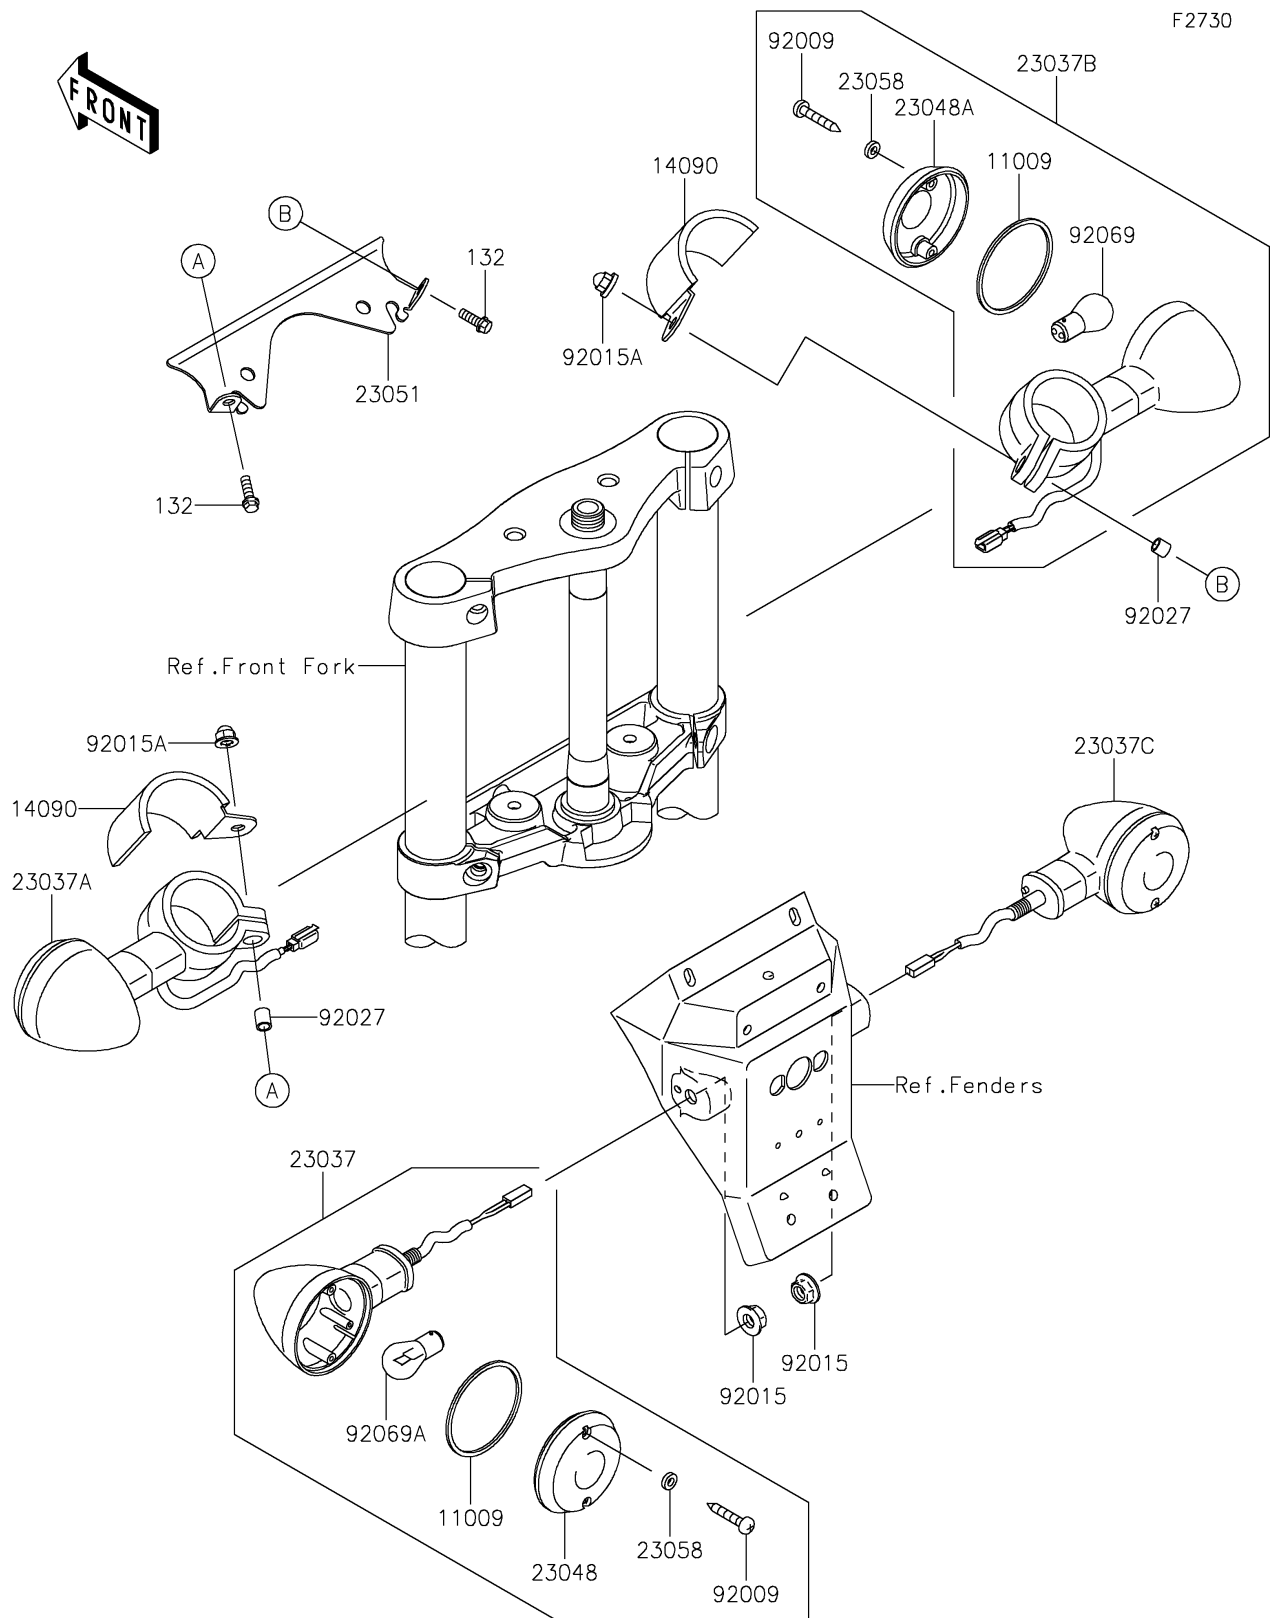

2020 VULCAN® 900 CUSTOM

PARTS DIAGRAM

Turn Signals

2020 VULCAN® 900 CUSTOM

PARTS LIST

Turn Signals

ITEM NAME	PART NUMBER	QUANTITY
GASKET,SIGNAL LAMP (Ref # 11009)	11009-1413	4
BOLT-FLANGED-SMALL,6X20 (Ref # 132)	132E0620	2
COVER,SIGNAL LAMP (Ref # 14090)	14090-1578	2
LAMP-ASSY-SIGNAL,RR,LH (Ref # 23037)	23037-0095	1
LAMP-ASSY-SIGNAL,FR,LH (Ref # 23037A)	23037-0096	1
LAMP-ASSY-SIGNAL,FR,RH (Ref # 23037B)	23037-0097	1
LAMP-ASSY-SIGNAL,RR,RH (Ref # 23037C)	23037-0104	1
LENS-SIGNAL LAMP,RR (Ref # 23048)	23048-1065	2
LENS-SIGNAL LAMP,FR (Ref # 23048A)	23048-1066	2
BRACKET-SIGNAL LAMP (Ref # 23051)	23051-0030	1
WASHER,PLAIN,4MM (Ref # 23058)	23058-002	8
SCREW,TAPPING,4X25 (Ref # 92009)	92009-1637	8
NUT,10MM (Ref # 92015)	92015-1356	2
NUT,CAP,6MM (Ref # 92015A)	92015-1385	2
COLLAR,6.8X10X12 (Ref # 92027)	92027-162	2
BULB,12V 21/5W (Ref # 92069)	92069-063	2
BULB,12V 21W (Ref # 92069A)		2