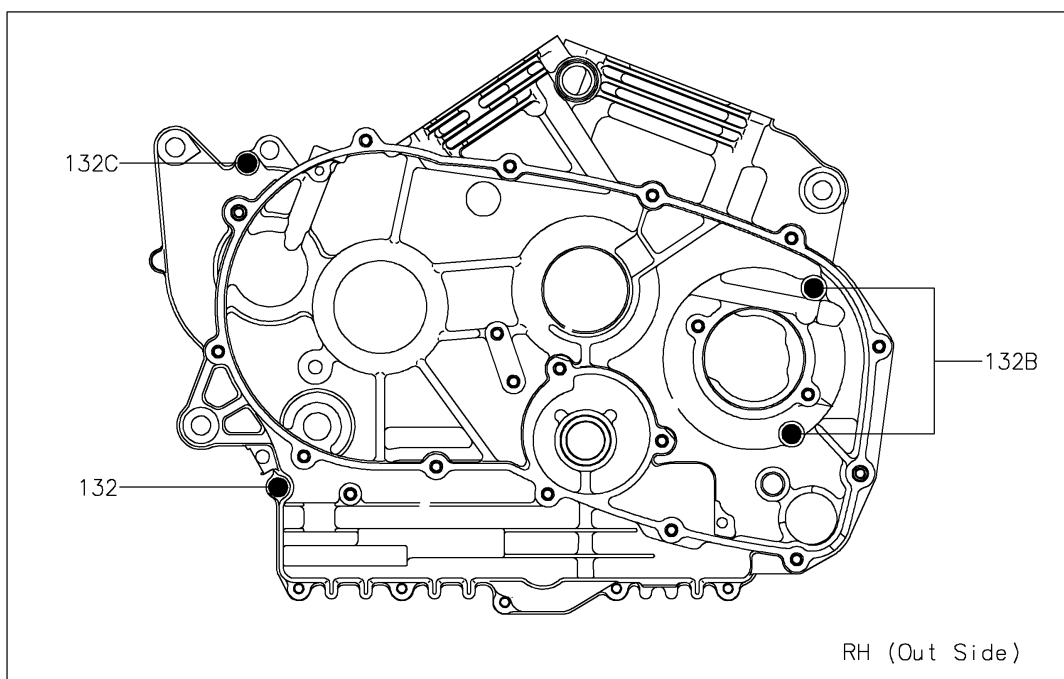

## PARTS DIAGRAM

### Crankcase Bolt Pattern

E1412

## PARTS LIST

### Crankcase Bolt Pattern

ITEM NAME	PART NUMBER	QUANTITY
BOLT-FLANGED,10X90 (Ref # 130)	130BB1090	3
BOLT-FLANGED-SMALL,6X30 (Ref # 132)	132BA0630	7
BOLT-FLANGED-SMALL,6X60 (Ref # 132A)	132BA0660	2
BOLT-FLANGED-SMALL,6X70 (Ref # 132B)	132BA0670	2
BOLT-FLANGED-SMALL,6X85 (Ref # 132C)	132BA0685	1