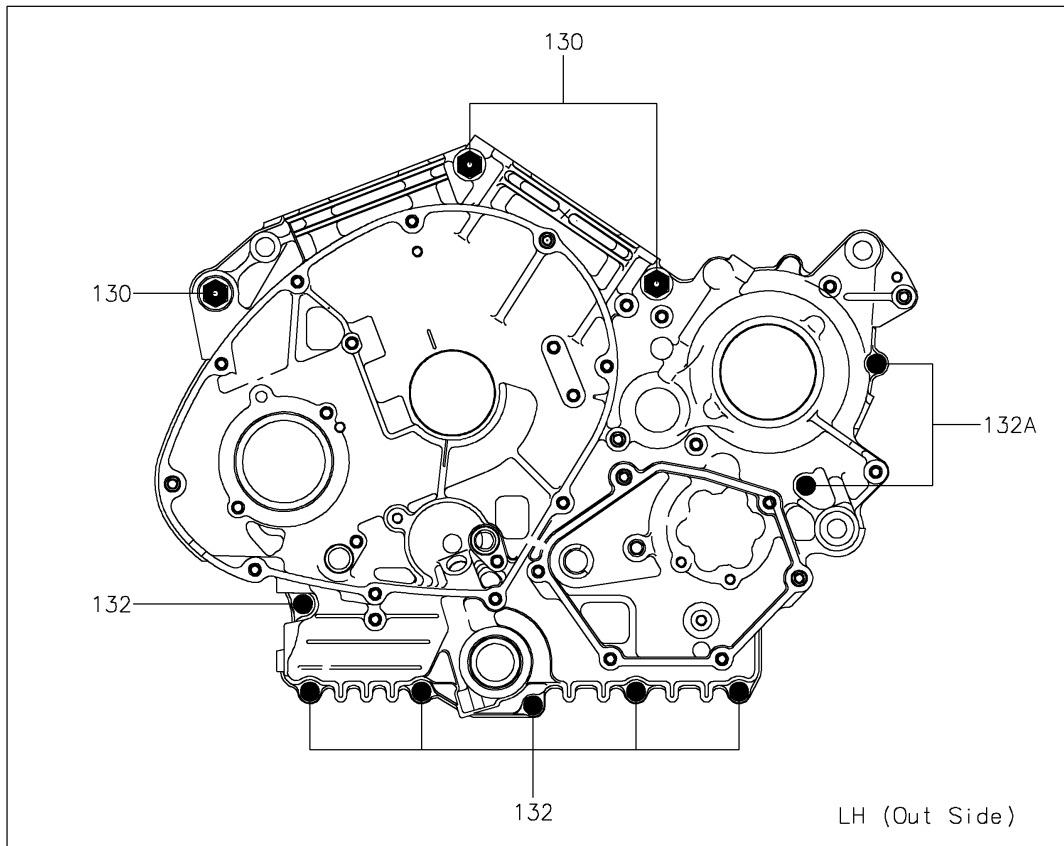

## PARTS DIAGRAM

### Crankcase Bolt Pattern

E1412

## PARTS LIST

### Crankcase Bolt Pattern

ITEM NAME	PART NUMBER	QUANTITY
BOLT-FLANGED,10X90 (Ref # 130)	130BB1090	3
BOLT-FLANGED-SMALL,6X30 (Ref # 132)	132BA0630	7
BOLT-FLANGED-SMALL,6X60 (Ref # 132A)	132BA0660	2
BOLT-FLANGED-SMALL,6X70 (Ref # 132B)	132BA0670	2
BOLT-FLANGED-SMALL,6X85 (Ref # 132C)	132BA0685	1