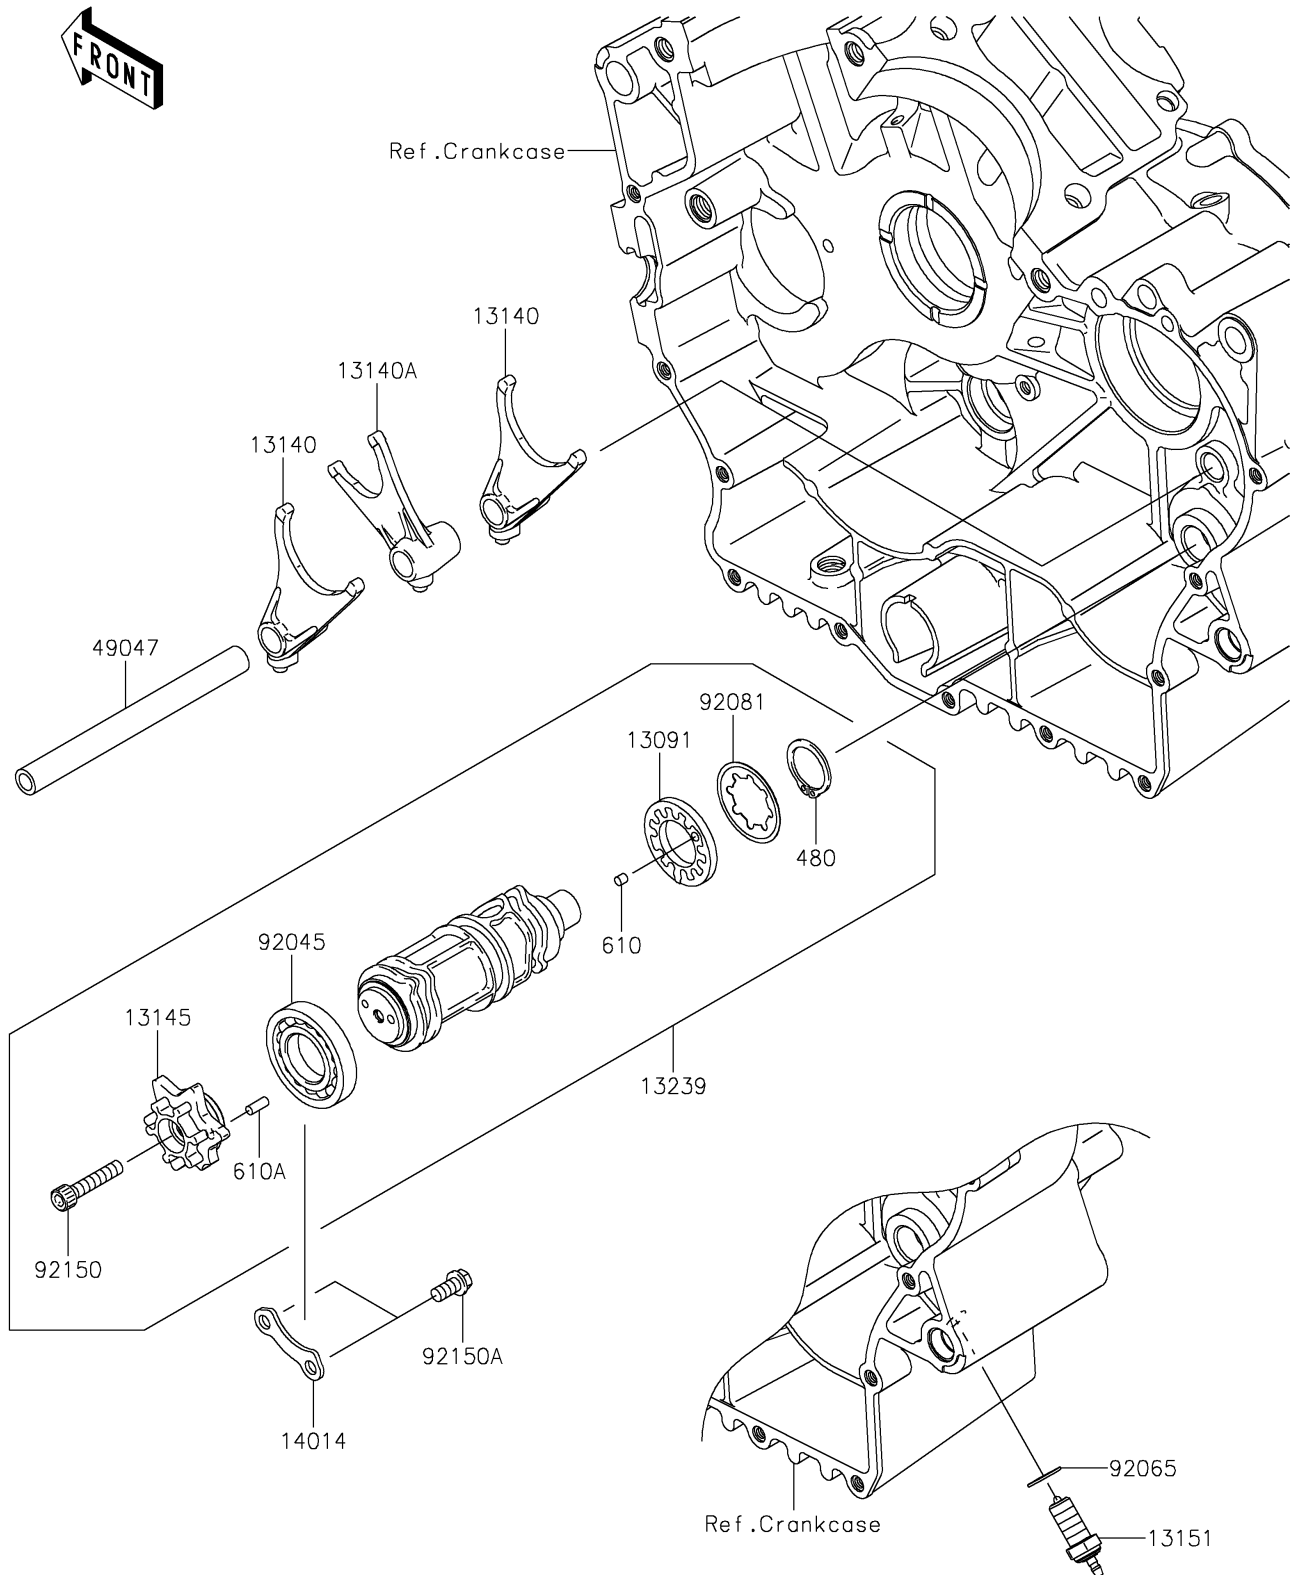

2017 Vulcan 900 Custom

PARTS DIAGRAM

Gear Change Drum/Shift Fork(s)

E1362

2017 Vulcan 900 Custom

PARTS LIST

Gear Change Drum/Shift Fork(s)

ITEM NAME	PART NUMBER	QUANTITY
-----------	-------------	----------
