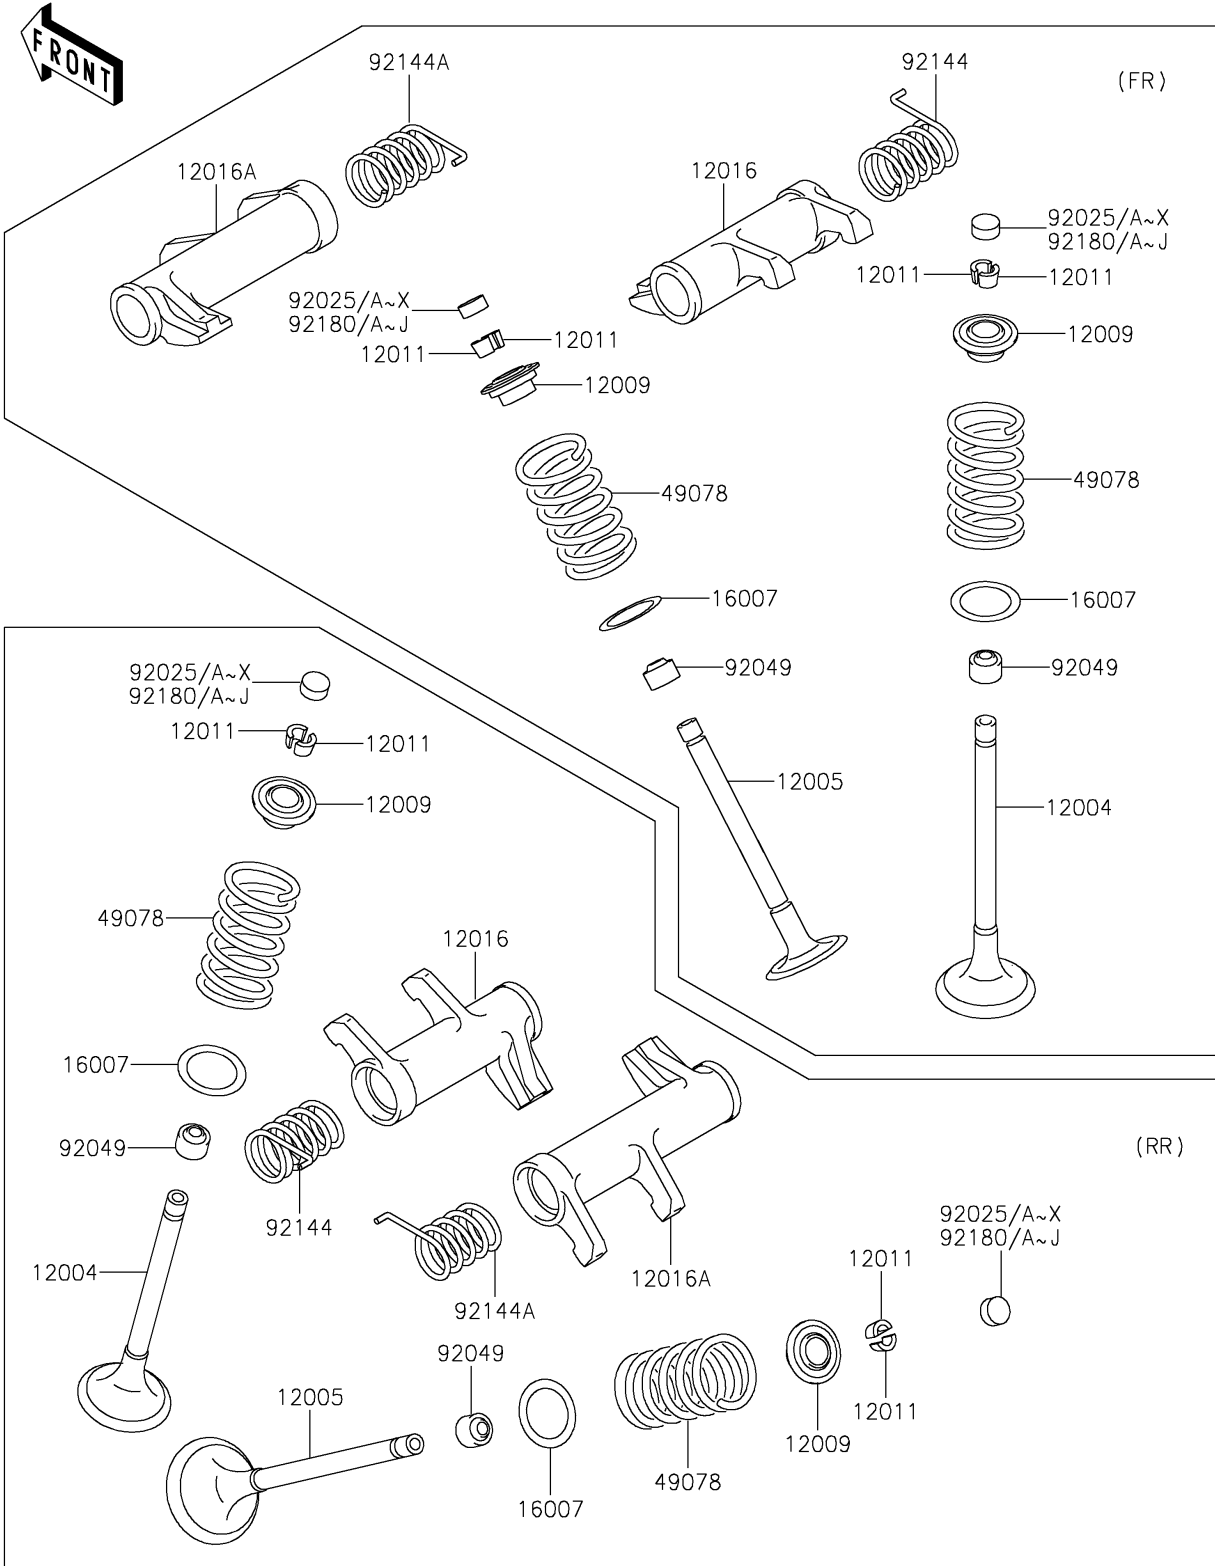

## PARTS DIAGRAM

### Valve(s)

E1210

# 2017 Vulcan 900 Custom

## PARTS LIST

Valve(s)

**ITEM NAME**

**PART NUMBER**

**QUANTITY**

---