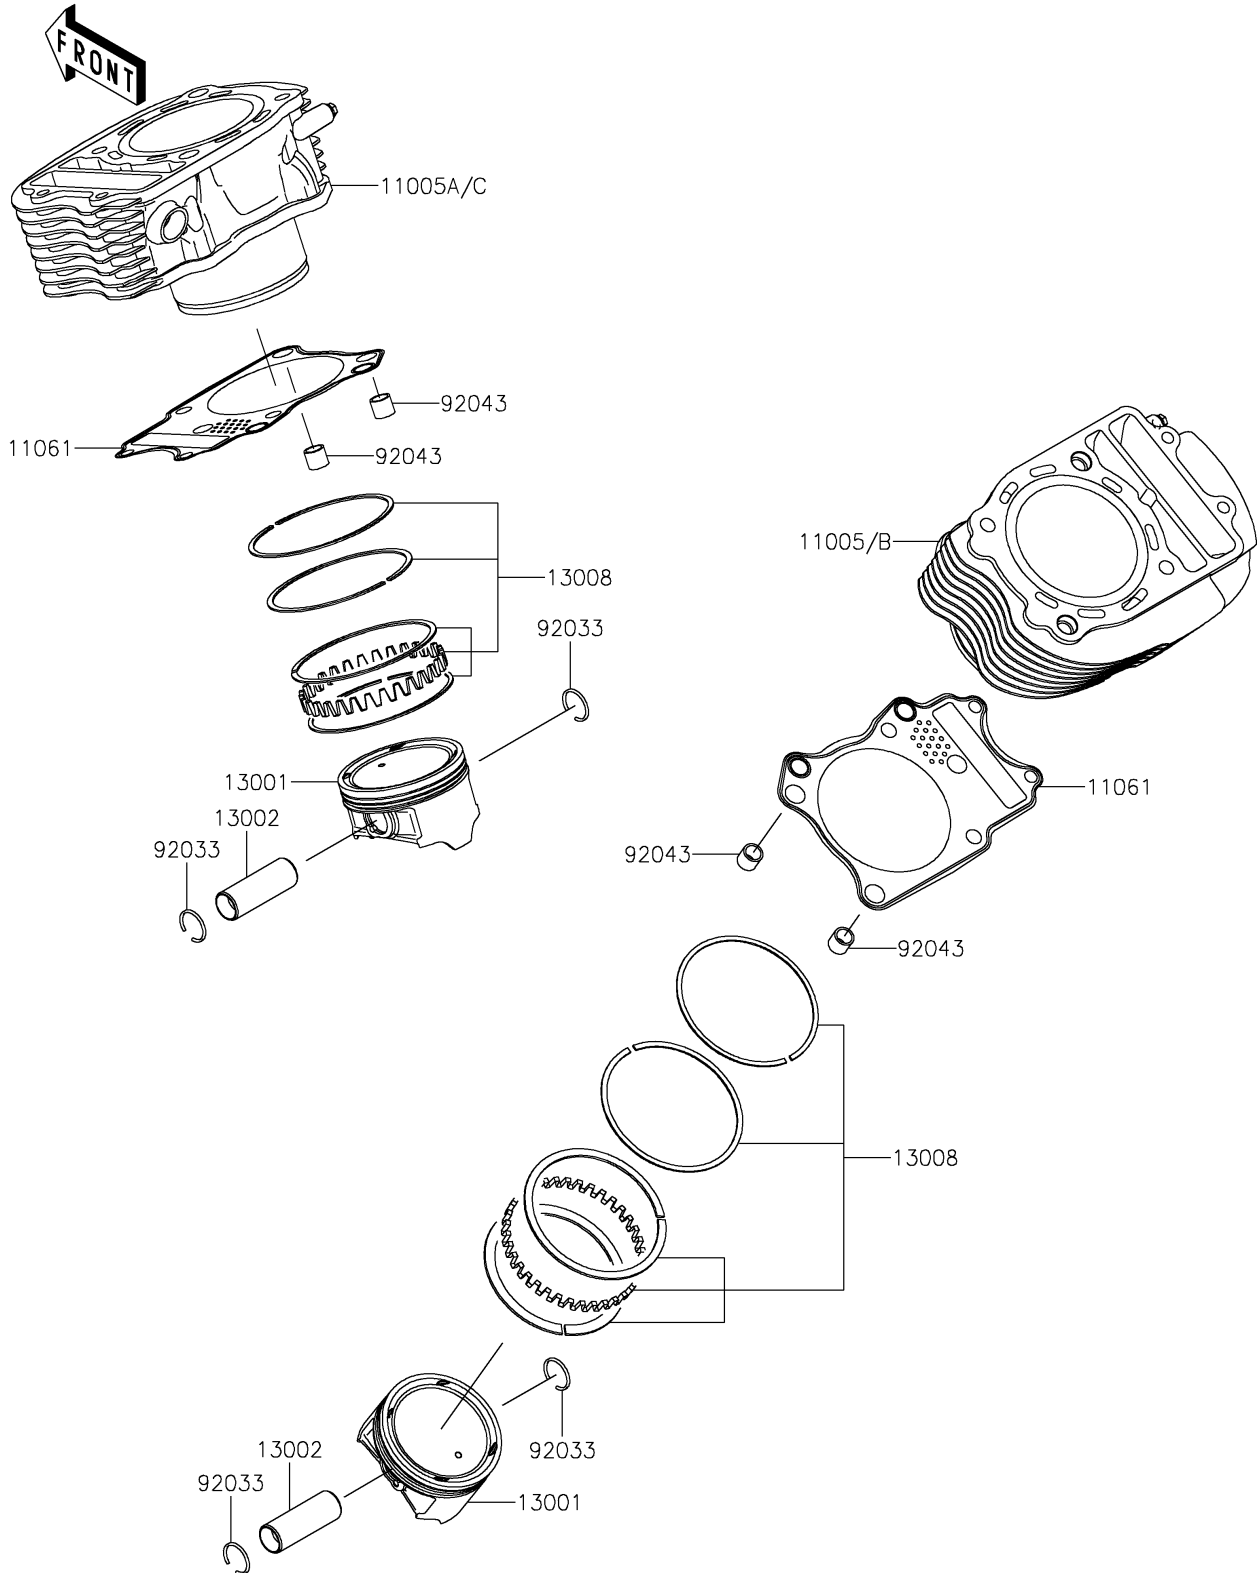

## PARTS DIAGRAM

### Cylinder/Piston(s)

E1120

# 2017 Vulcan 900 Custom

## PARTS LIST

Cylinder/Piston(s)

**ITEM NAME**

**PART NUMBER**

**QUANTITY**

---