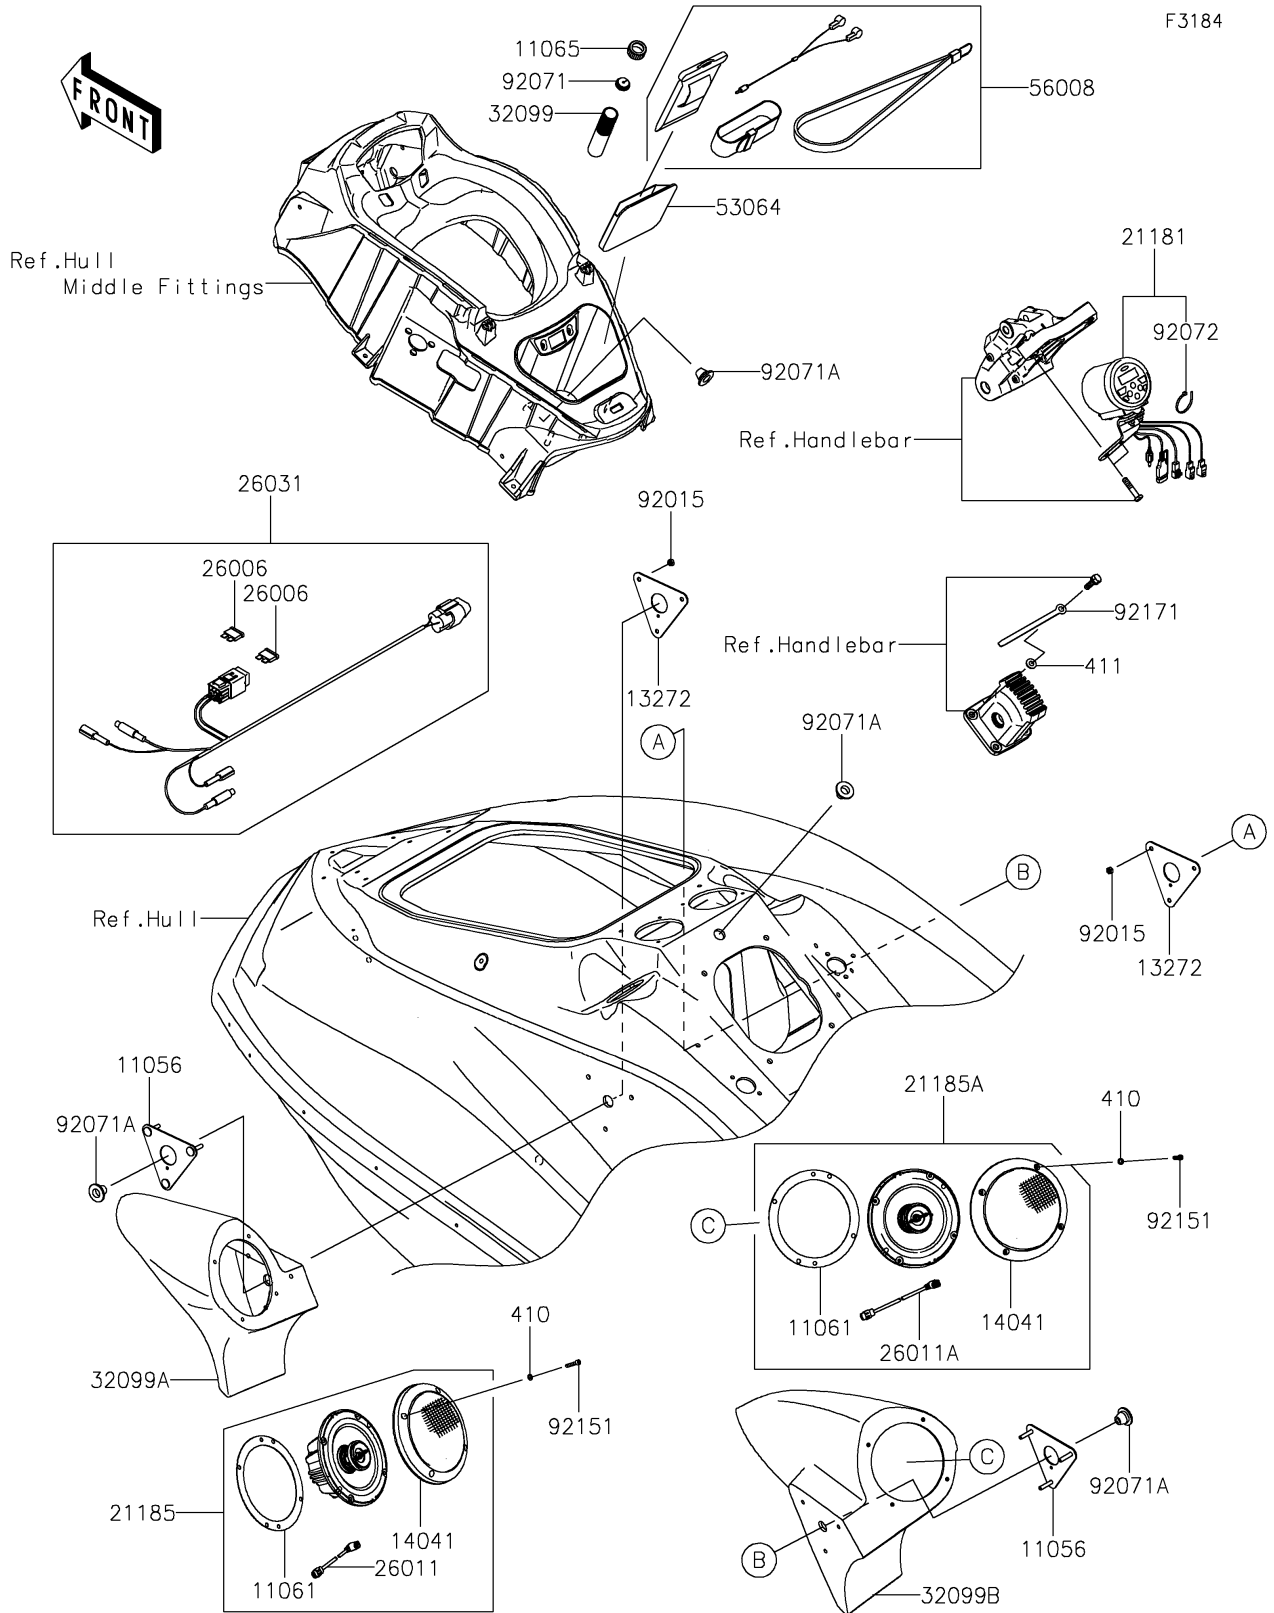

2021 JET SKI® ULTRA® 310LX

PARTS DIAGRAM

Other(Speaker)

2021 JET SKI® ULTRA® 310LX

PARTS LIST

Other(Speaker)

ITEM NAME

PART NUMBER

QUANTITY
