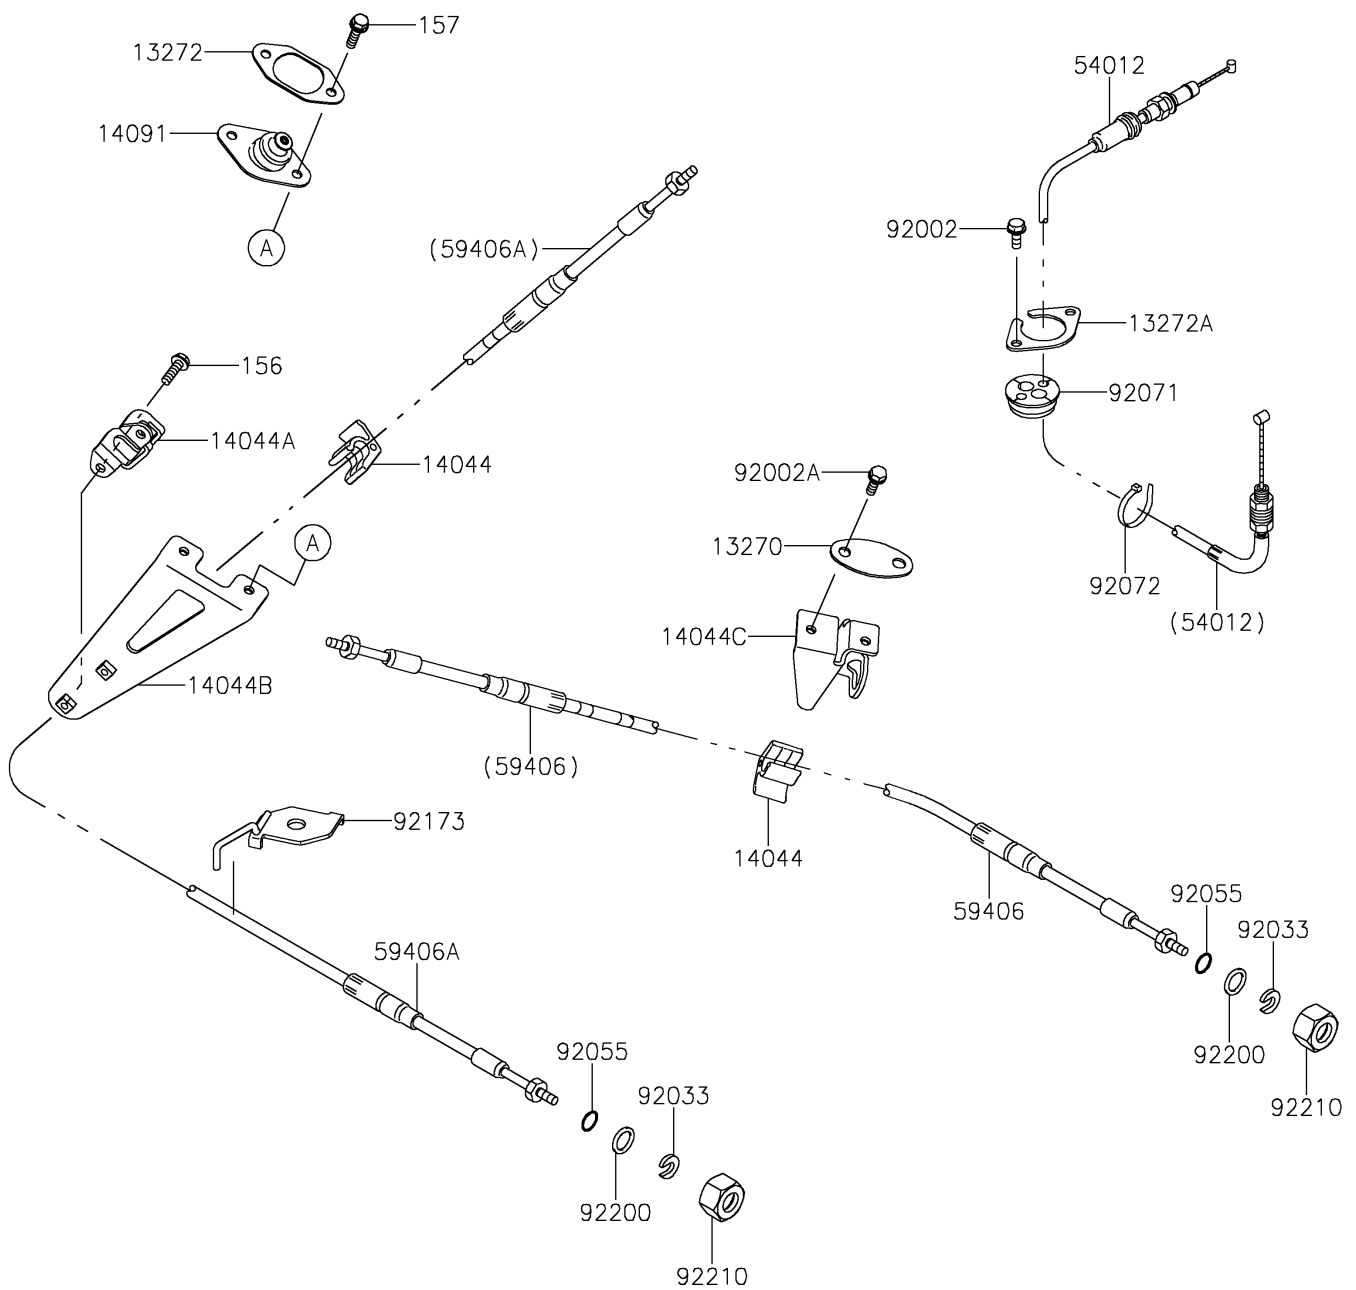

2021 JET SKI® ULTRA® 310LX

PARTS DIAGRAM

Cables

F3175

2021 JET SKI® ULTRA® 310LX

PARTS LIST

Cables

ITEM NAME

PART NUMBER

QUANTITY
