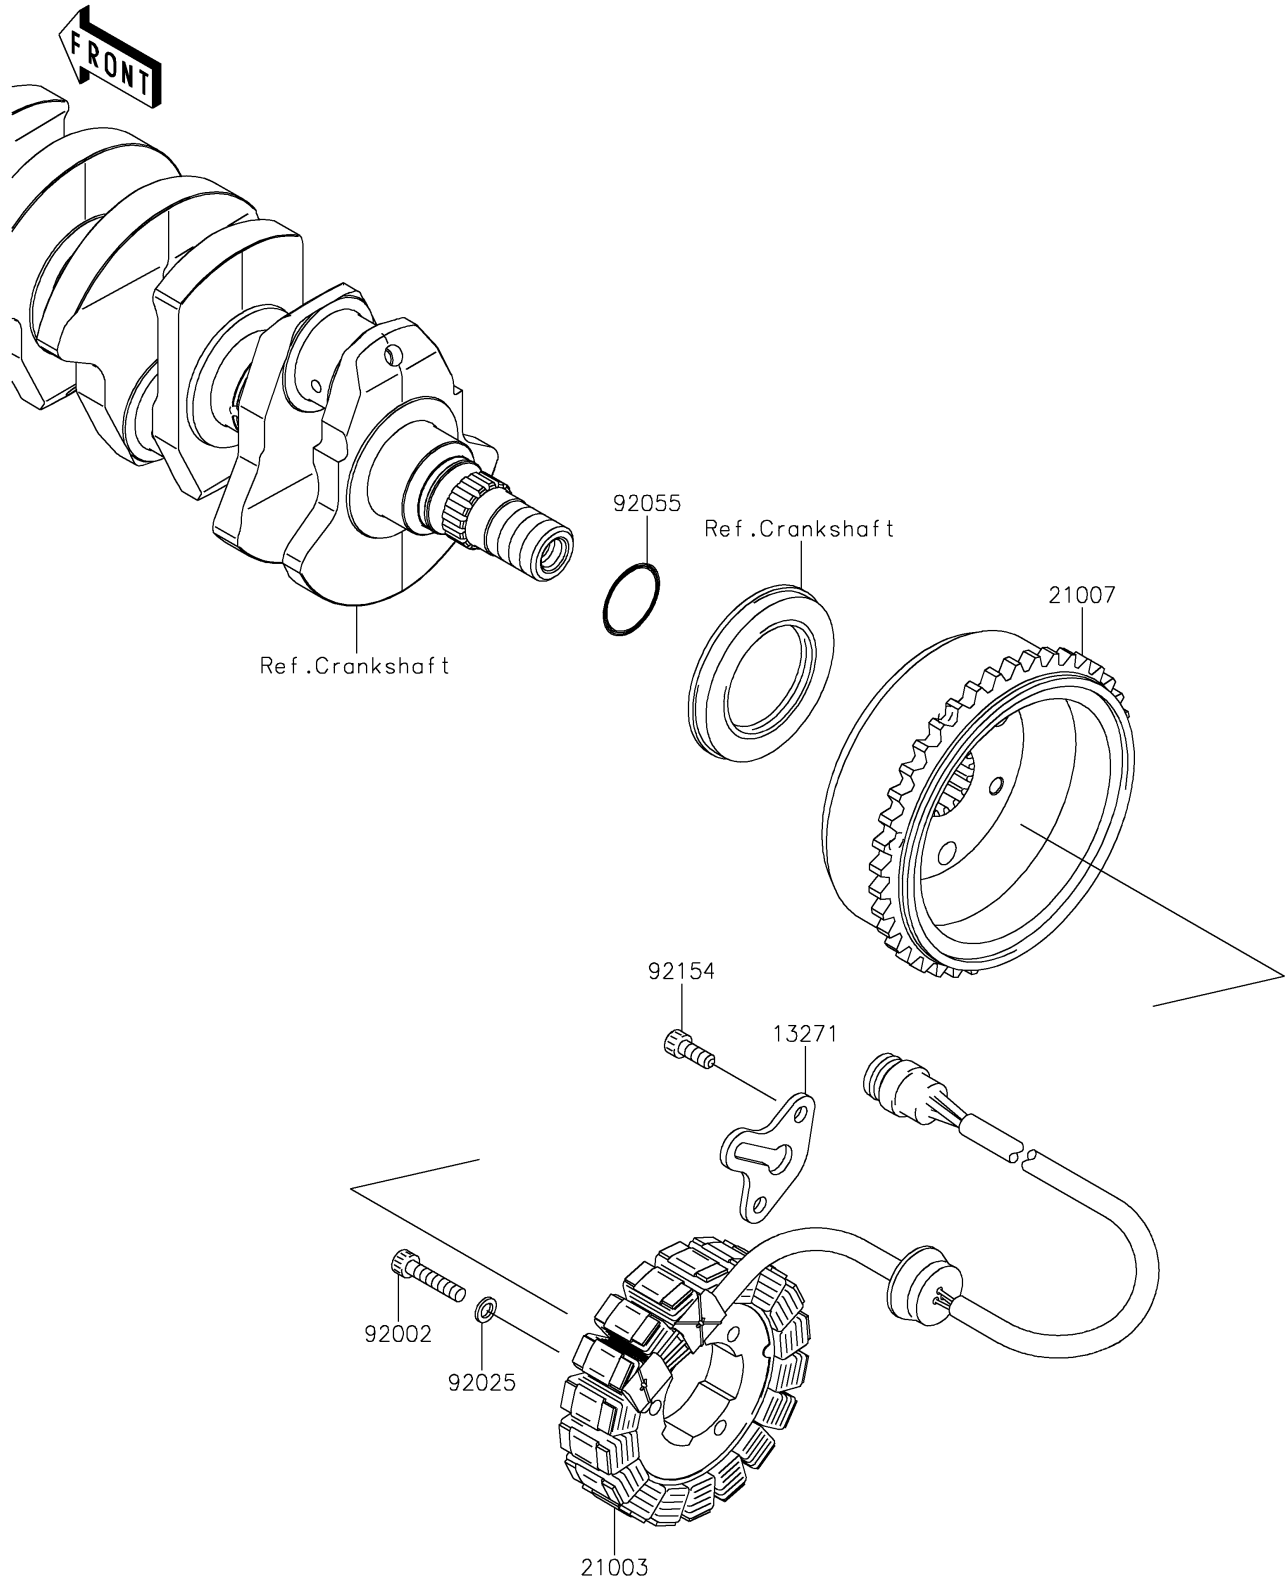

2021 JET SKI® ULTRA® 310LX

PARTS DIAGRAM

Generator

E1810

2021 JET SKI® ULTRA® 310LX

PARTS LIST

Generator

ITEM NAME

PART NUMBER

QUANTITY
