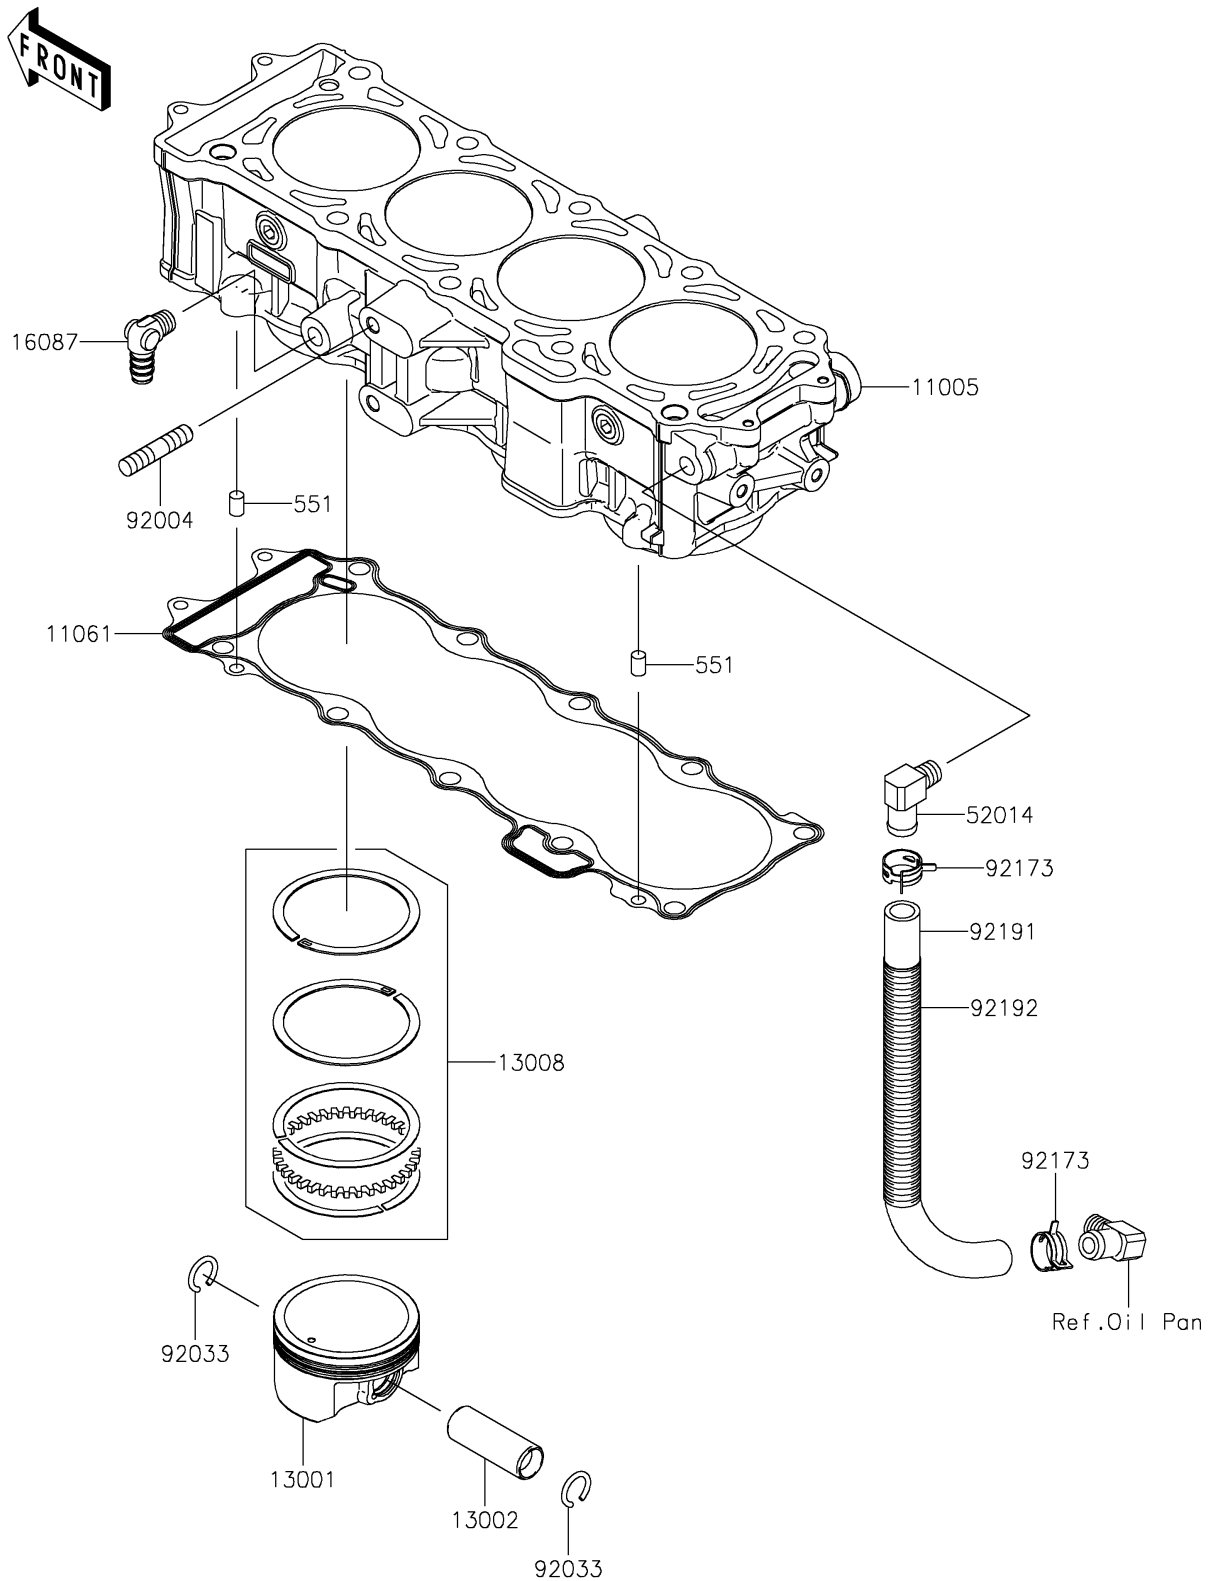

2021 JET SKI® ULTRA® 310LX

PARTS DIAGRAM

Cylinder/Piston(s)

E1120

2021 JET SKI® ULTRA® 310LX

PARTS LIST

Cylinder/Piston(s)

ITEM NAME

PART NUMBER

QUANTITY
