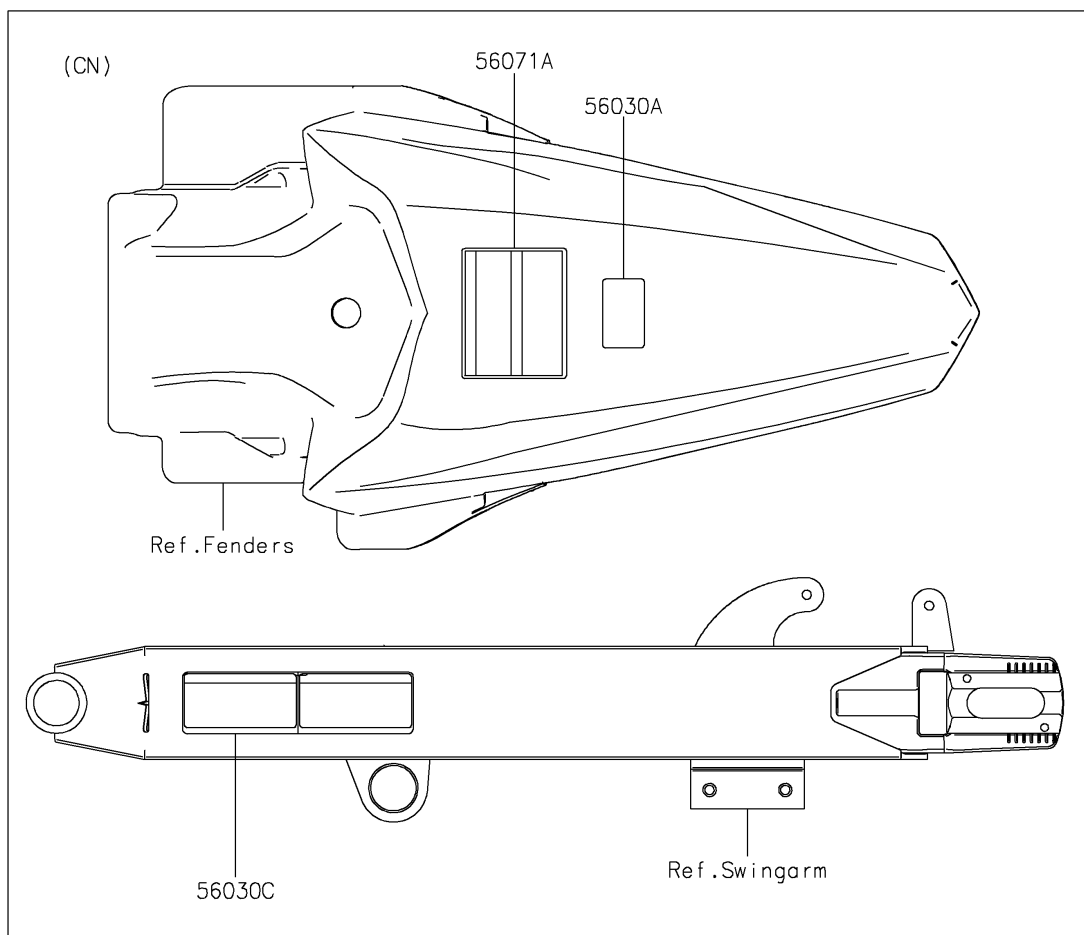

2021 KX™100

PARTS DIAGRAM

Labels

F2860

2021 KX™100

PARTS LIST

Labels

Kawasaki

Let the Good Times Roll®

ITEM NAME

PART NUMBER

QUANTITY
