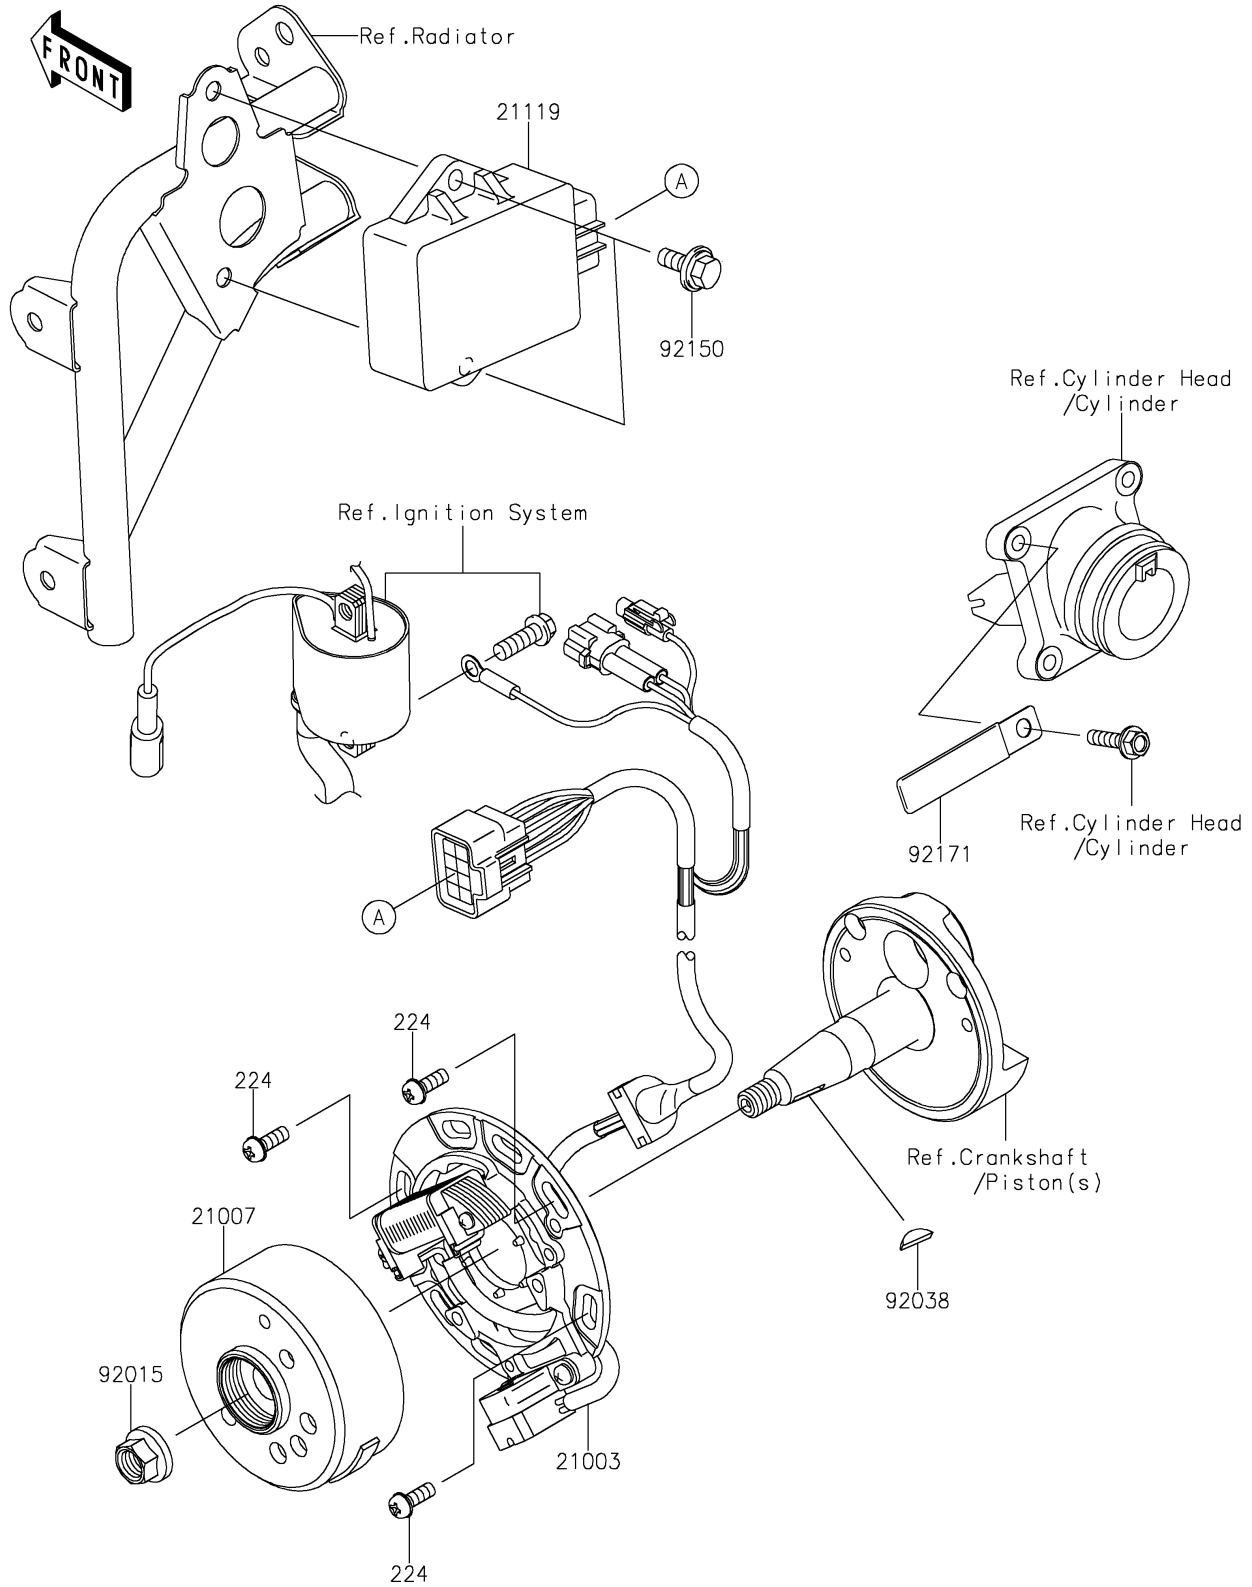

2021 KX™100

PARTS DIAGRAM

Generator

E1810

2021 KX™100

PARTS LIST

Generator

Kawasaki

Let the Good Times Roll®

ITEM NAME

PART NUMBER

QUANTITY
