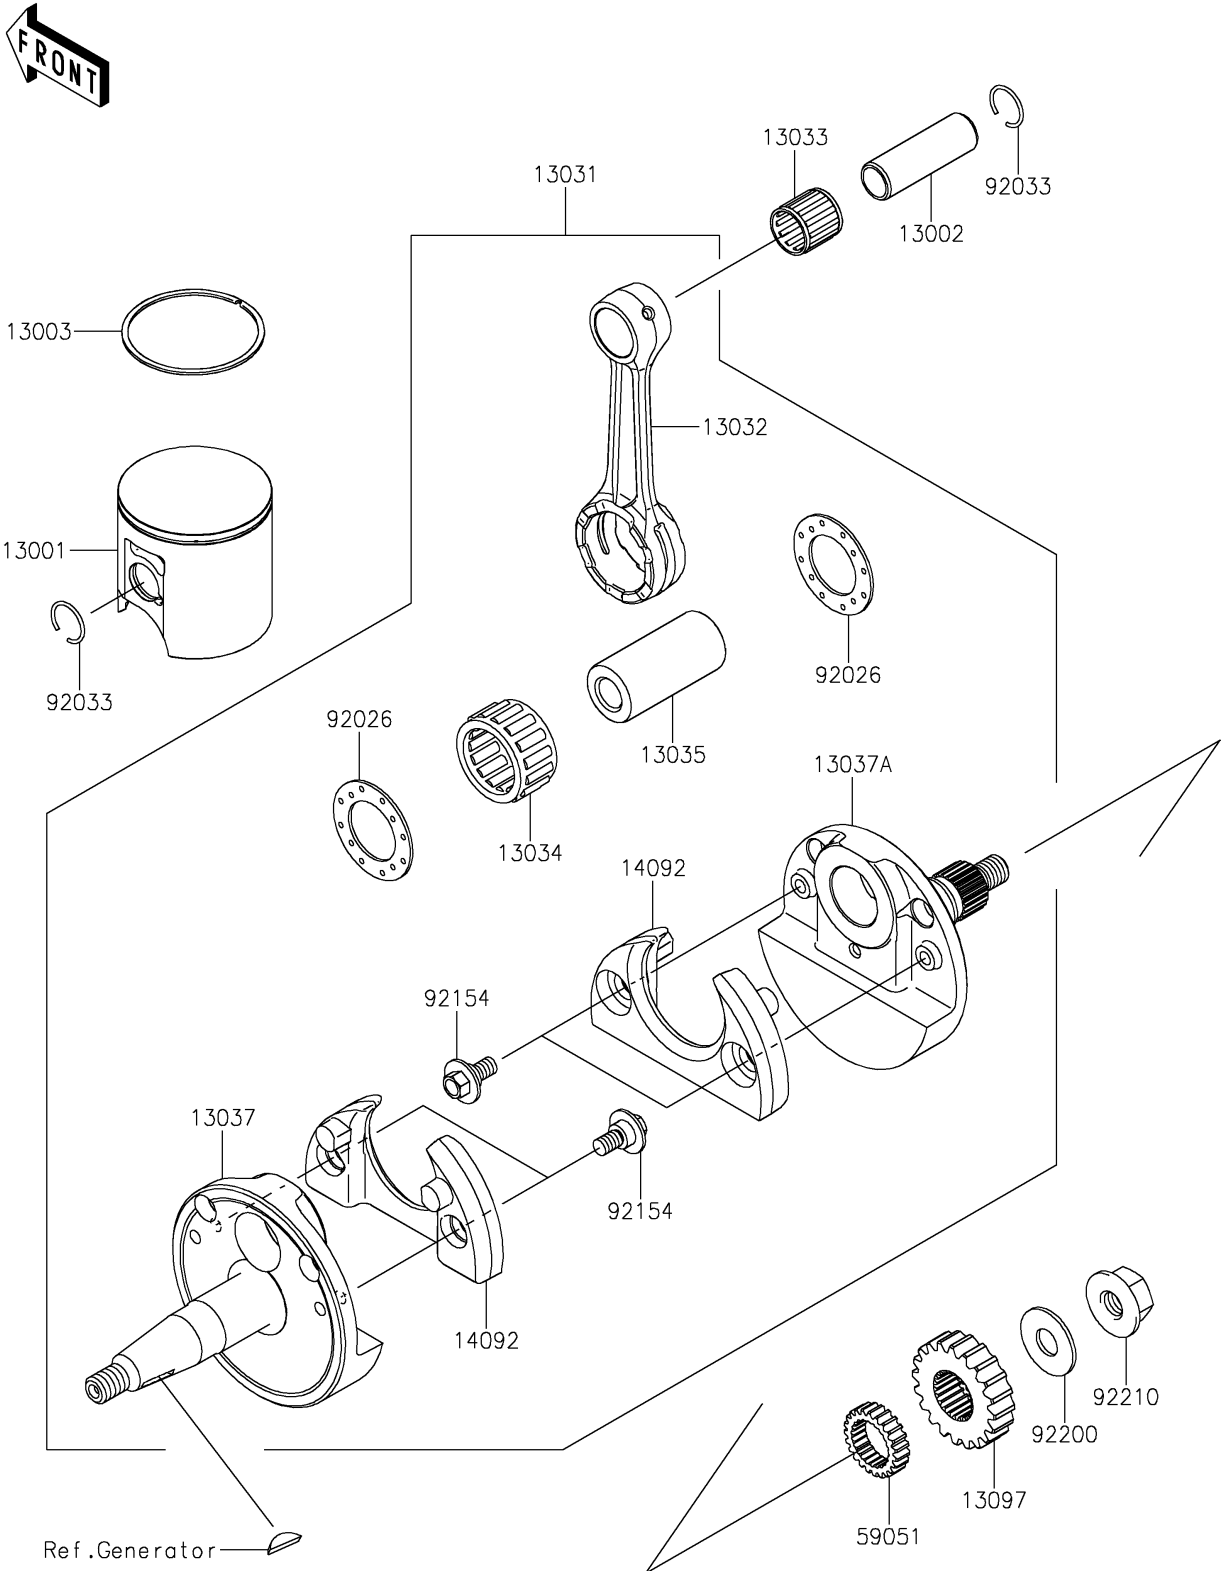

## PARTS DIAGRAM

### Crankshaft/Piston(s)

E1320

## PARTS LIST

### Crankshaft/Piston(s)

**Kawasaki**

Let the Good Times Roll®

**ITEM NAME**

**PART NUMBER**

**QUANTITY**

---