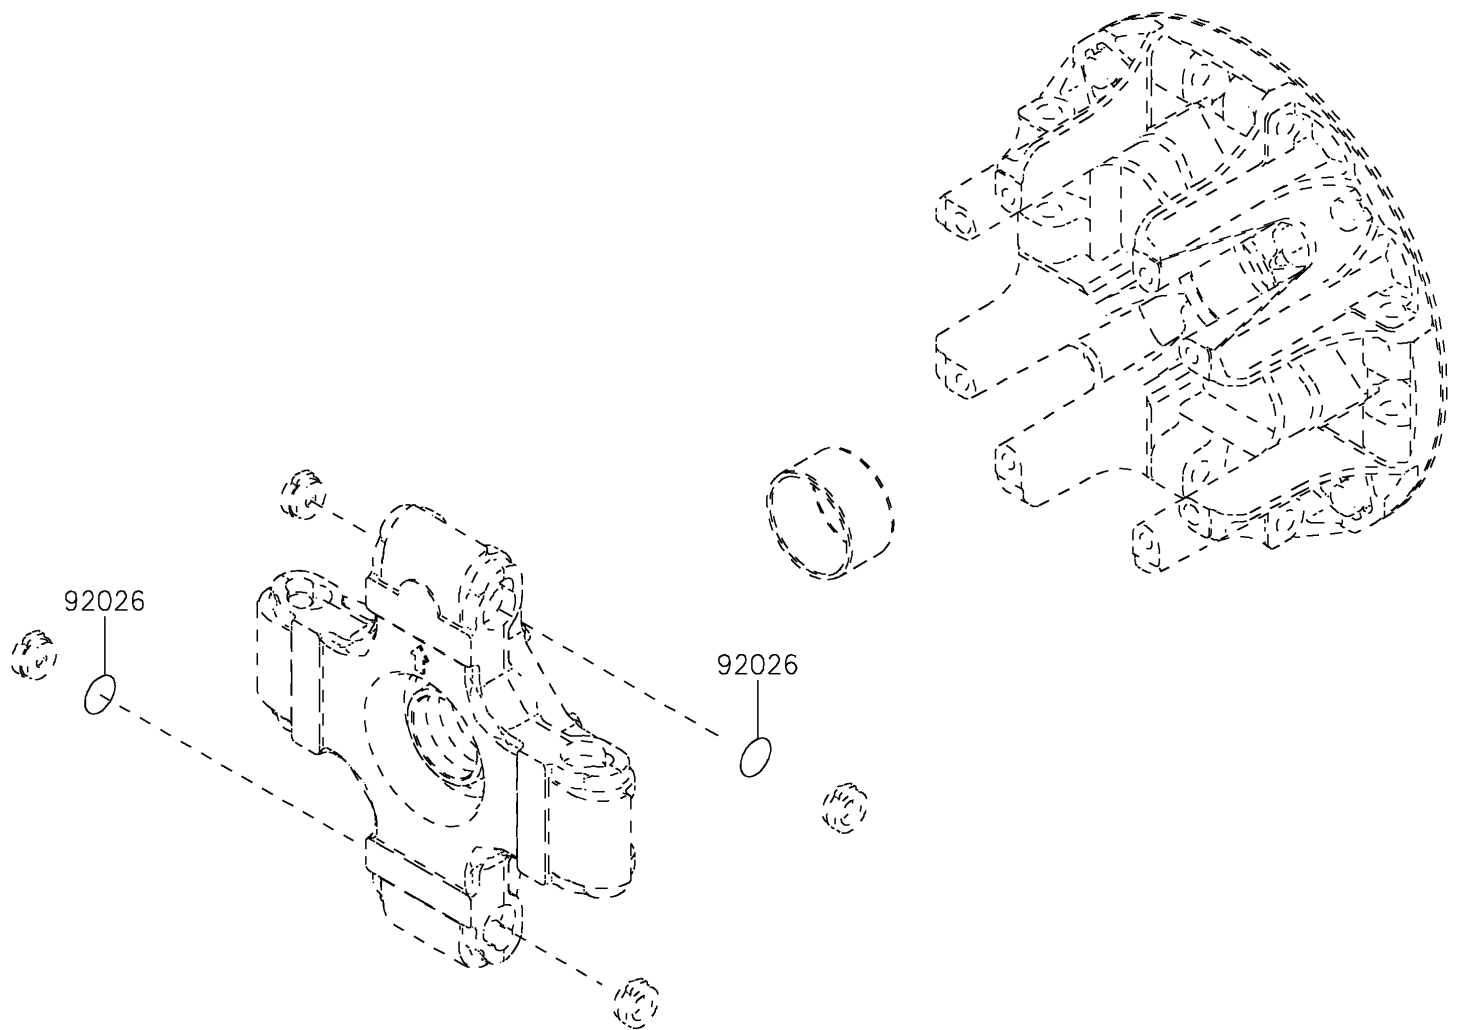

2021 MULE PRO-DXT™ EPS DIESEL FE

PARTS DIAGRAM

Optional Parts

F2890

(Ref. Drive Converter)

2021 MULE PRO-DXT™ EPS DIESEL FE

PARTS LIST

Optional Parts

ITEM NAME	PART NUMBER	QUANTITY
-----------	-------------	----------
