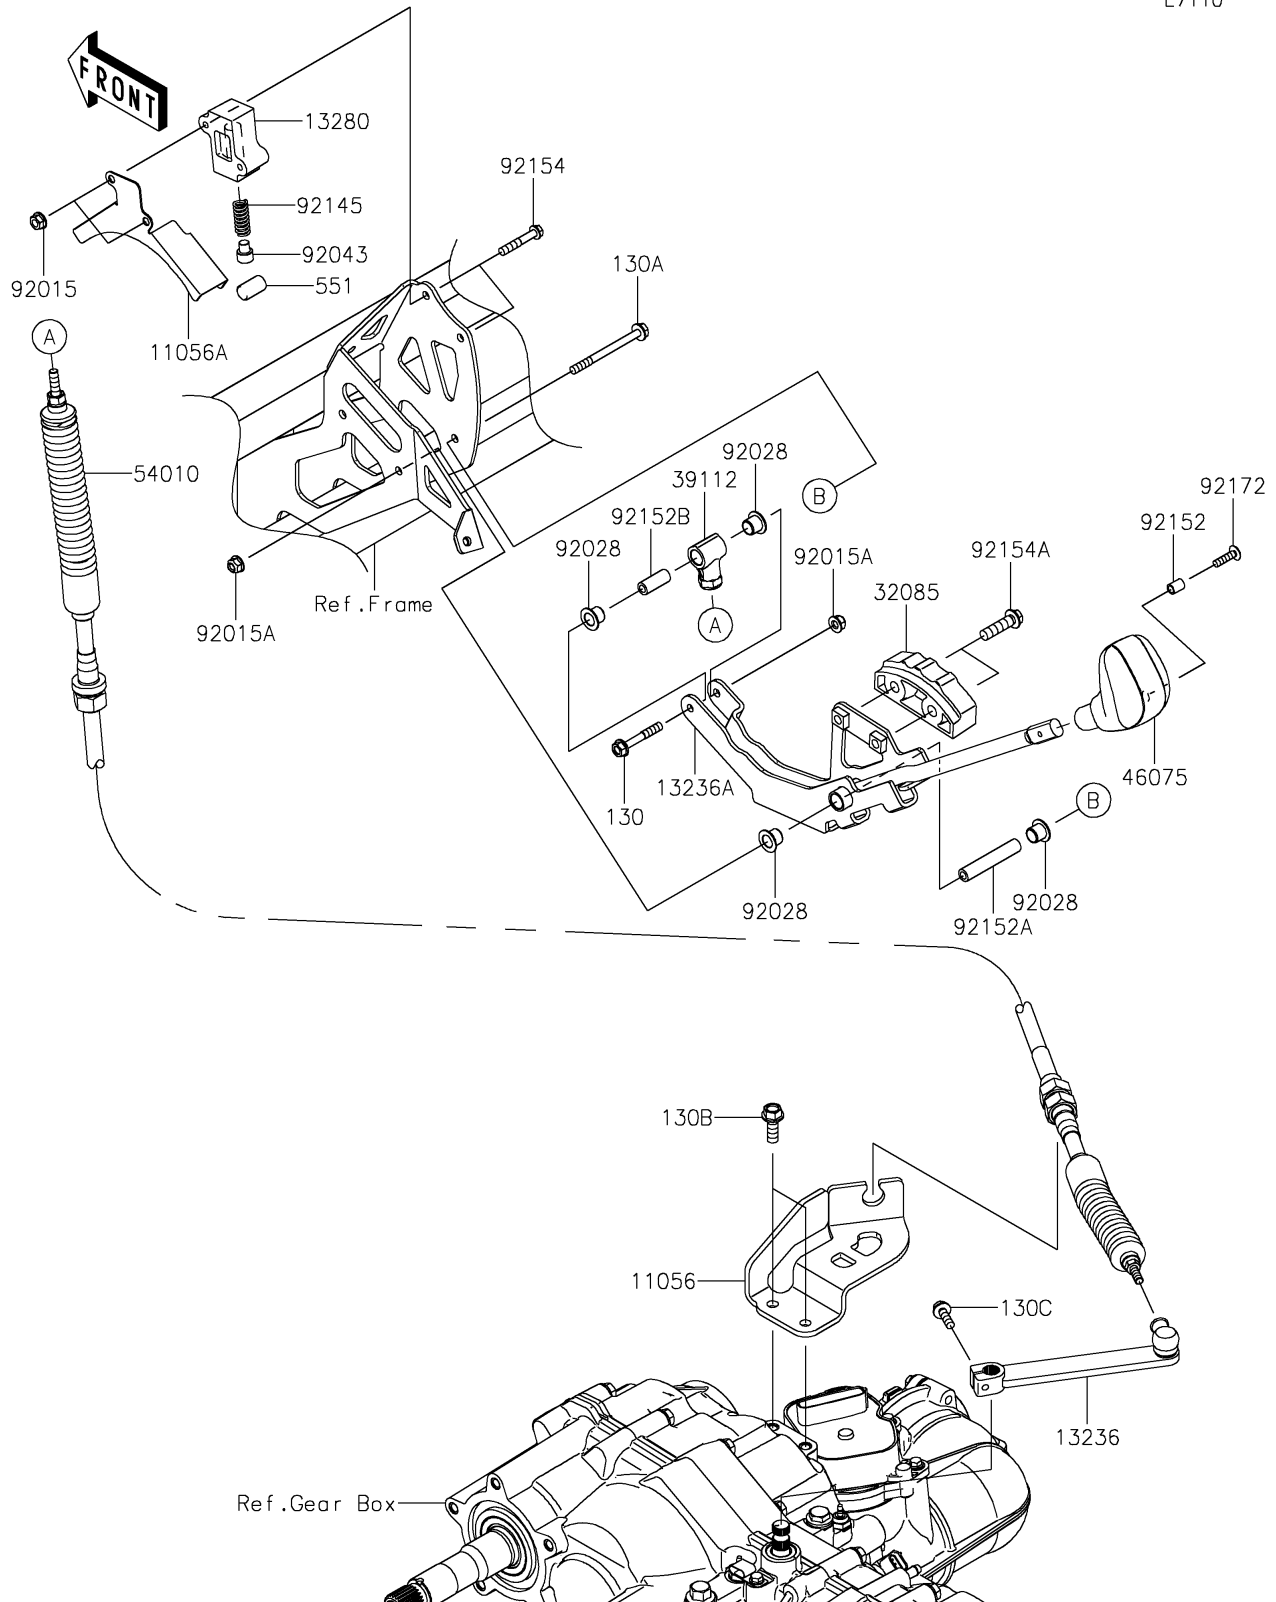

## PARTS DIAGRAM

### Control

E7110

## PARTS LIST

### Control

ITEM NAME	PART NUMBER	QUANTITY
BRACKET,T/M SIDE (Ref # 11056)	11056-2946	1
BRACKET,DUST COVER (Ref # 11056A)	11056-7274	1
BOLT-FLANGED,6X40 (Ref # 130)	130BA0640	1
BOLT-FLANGED,6X70 (Ref # 130A)	130BA0670	1
BOLT-FLANGED,8X22 (Ref # 130B)	130BA0822	2
BOLT-FLANGED,6X20 (Ref # 130C)	130CA0620	1
LEVER-COMP,T/M SIDE (Ref # 13236)	13236-0747	1
LEVER-COMP,SHIFT (Ref # 13236A)	13236-0748	1
HOLDER (Ref # 13280)	13280-0776	1
STOPPER (Ref # 32085)	32085-0748	1
RODEND-TIE (Ref # 39112)	39112-0020	1
GRIP (Ref # 46075)	46075-0569	1
CABLE,SHIFT (Ref # 54010)	54010-0601	1
PIN-DOWEL,12X20 (Ref # 551)	551R1220	1
NUT,FLANGED,6MM (Ref # 92015)	92015-1367	2
NUT,LOCK,FLANGED,6MM (Ref # 92015A)	92015-1675	2
BUSHING (Ref # 92028)	92028-1507	4
PIN (Ref # 92043)	92043-0790	1
SPRING (Ref # 92145)	92145-1578	1
COLLAR,5.6X8X10.5 (Ref # 92152)	92152-1545	1
COLLAR,6X10X56.5 (Ref # 92152A)	92152-1823	1
COLLAR,6X10X25 (Ref # 92152B)	92152-1854	1
BOLT,FLANGED,6X35 (Ref # 92154)	92154-1544	2
BOLT,FLANGED,8X30 (Ref # 92154A)	92154-1907	2
SCREW,5X20 (Ref # 92172)	92172-2081	1