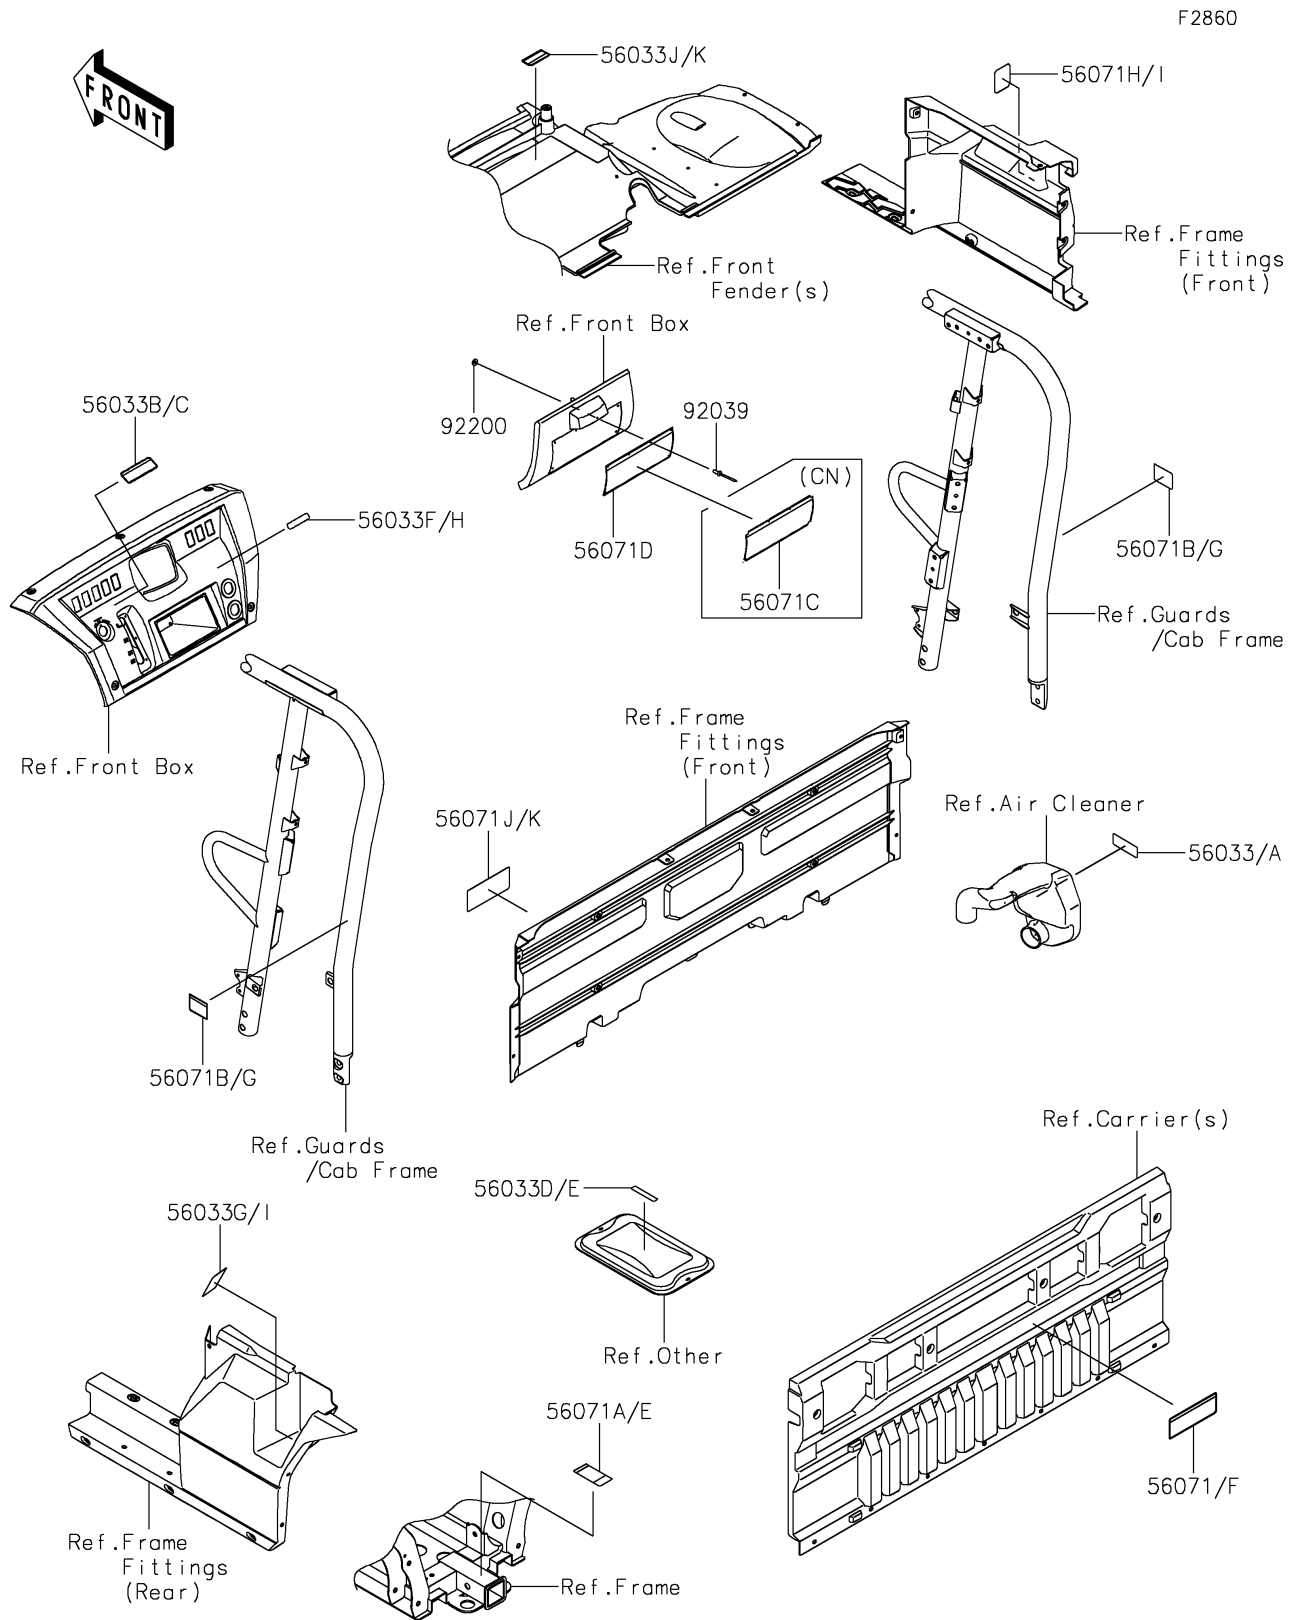

2021 MULE PRO-DX™ EPS DIESEL

PARTS DIAGRAM

Labels

2021 MULE PRO-DX™ EPS DIESEL

PARTS LIST

Labels

ITEM NAME	PART NUMBER	QUANTITY
LABEL-MANUAL,AIR CLEANER (Ref # 56033)	56033-0724	1
LABEL-MANUAL,AIR CLEANER (Ref # 56033A)	56033-0731	1
LABEL-MANUAL,SHIFT NOTICE (Ref # 56033B)	56033-0822	1
LABEL-MANUAL,SHIFT NOTICE (Ref # 56033C)	56033-0826	1
LABEL-MANUAL,STORAGE MAX LOAD (Ref # 56033D)	56033-0966	1
LABEL-MANUAL,STORAGE MAX LOAD (Ref # 56033E)	56033-0967	1
LABEL-MANUAL,DC OUTLET (Ref # 56033F)	56033-0993	1
LABEL-MANUAL,DRIVE BELT (Ref # 56033G)	56033-0996	1
LABEL-MANUAL,DC OUTLET (Ref # 56033H)	56033-0997	1
LABEL-MANUAL,DRIVE BELT (Ref # 56033I)	56033-1000	1
LABEL-MANUAL,FRONT HOOD (Ref # 56033J)	56033-1379	1
LABEL-MANUAL,FRONT HOOD (Ref # 56033K)	56033-1380	1
LABEL-WARNING,CARGO CAPA. (Ref # 56071)	56071-0700	1
LABEL-WARNING,TRAILER HITCH (Ref # 56071A)	56071-0701	1
LABEL-WARNING,BED OPERATION (Ref # 56071B)	56071-0704	2
LABEL-WARNING,GENERAL (Ref # 56071C)	56071-0705	1
LABEL-WARNING,GENERAL (Ref # 56071D)	56071-0710	1
LABEL-WARNING,TRAILER HITCH (Ref # 56071E)	56071-0711	1
LABEL-WARNING,CARGO CAPA. (Ref # 56071F)	56071-0715	1
LABEL-WARNING,BED OPERATION (Ref # 56071G)	56071-0718	2
LABEL-WARNING,DIESEL (Ref # 56071H)	56071-0746	1
LABEL-WARNING,DIESEL (Ref # 56071I)	56071-0747	1
LABEL-WARNING,TIRE&LOAD (Ref # 56071J)	56071-0755	1
LABEL-WARNING,TIRE&LOAD (Ref # 56071K)	56071-0756	1
RIVET,3.2X8 (Ref # 92039)	92039-3763	6
WASHER,3.5X8X1 (Ref # 92200)	92200-1251	6