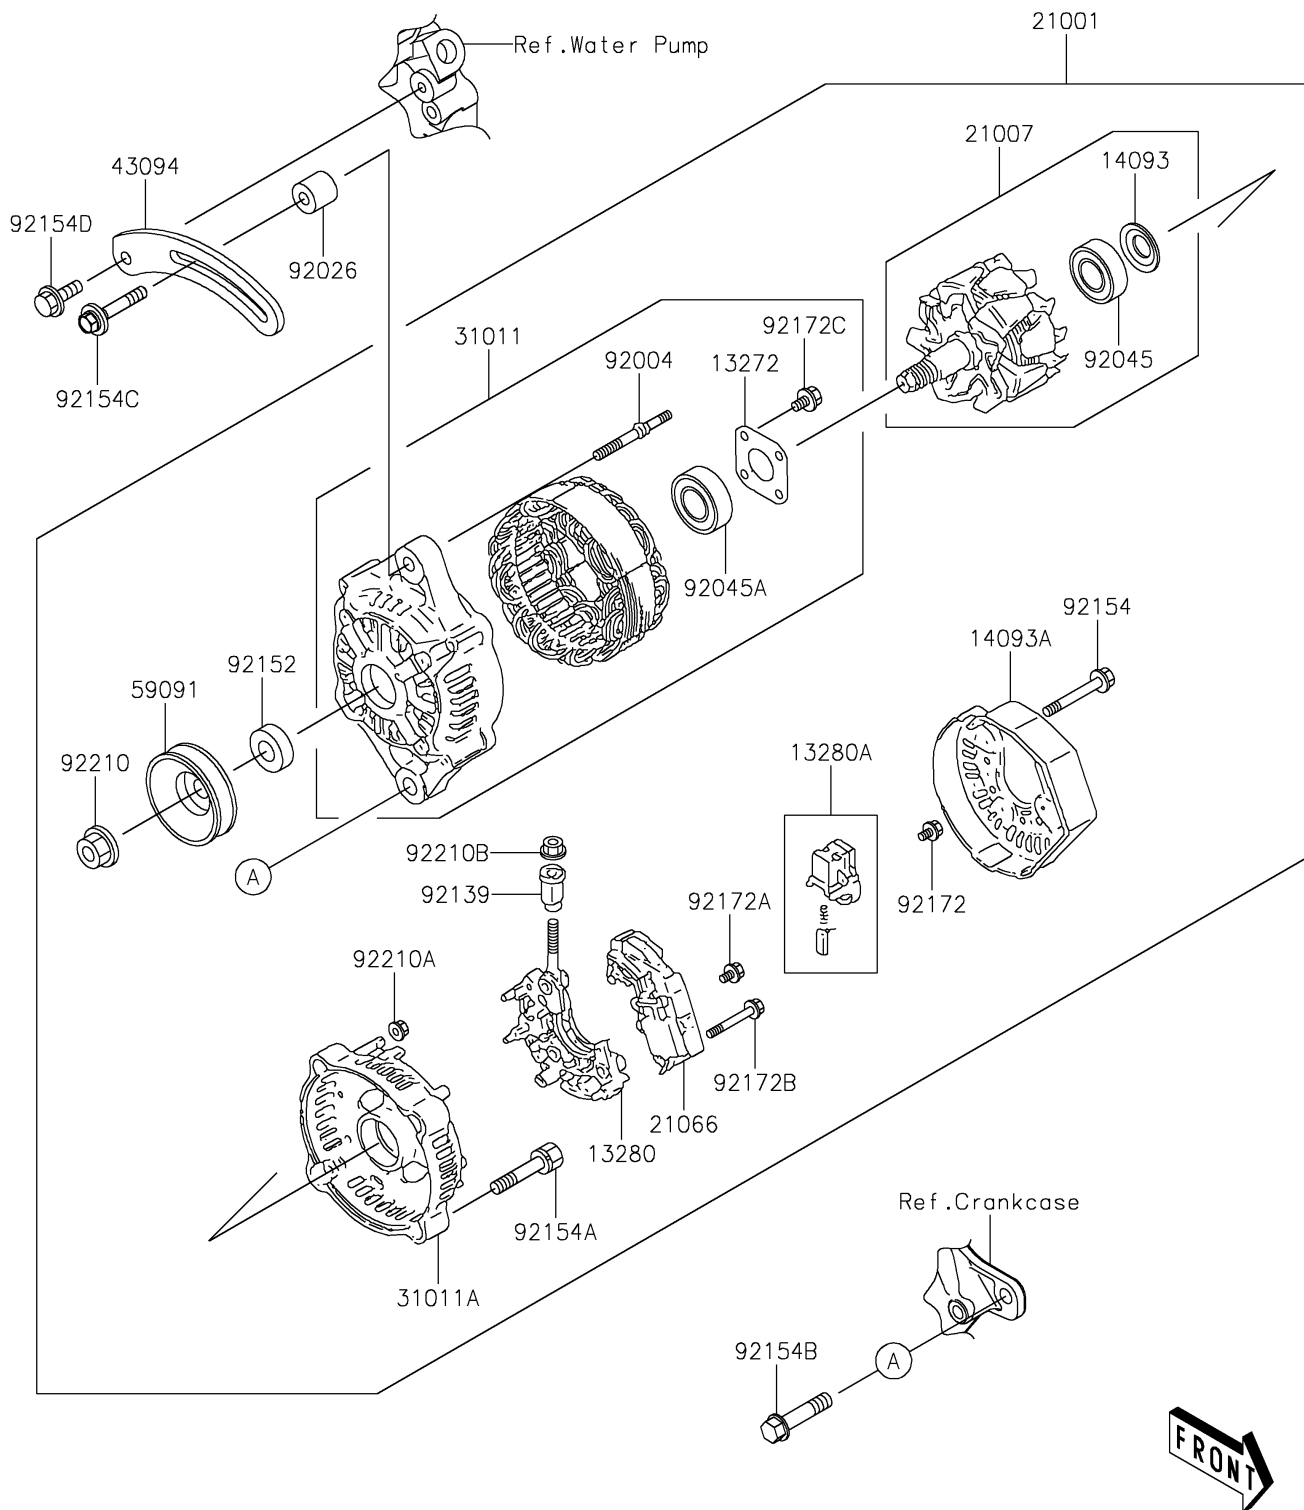

2021 MULE PRO-DX™ EPS DIESEL

PARTS DIAGRAM

Generator

E1810

2021 MULE PRO-DX™ EPS DIESEL

PARTS LIST

Generator

ITEM NAME	PART NUMBER	QUANTITY
-----------	-------------	----------
