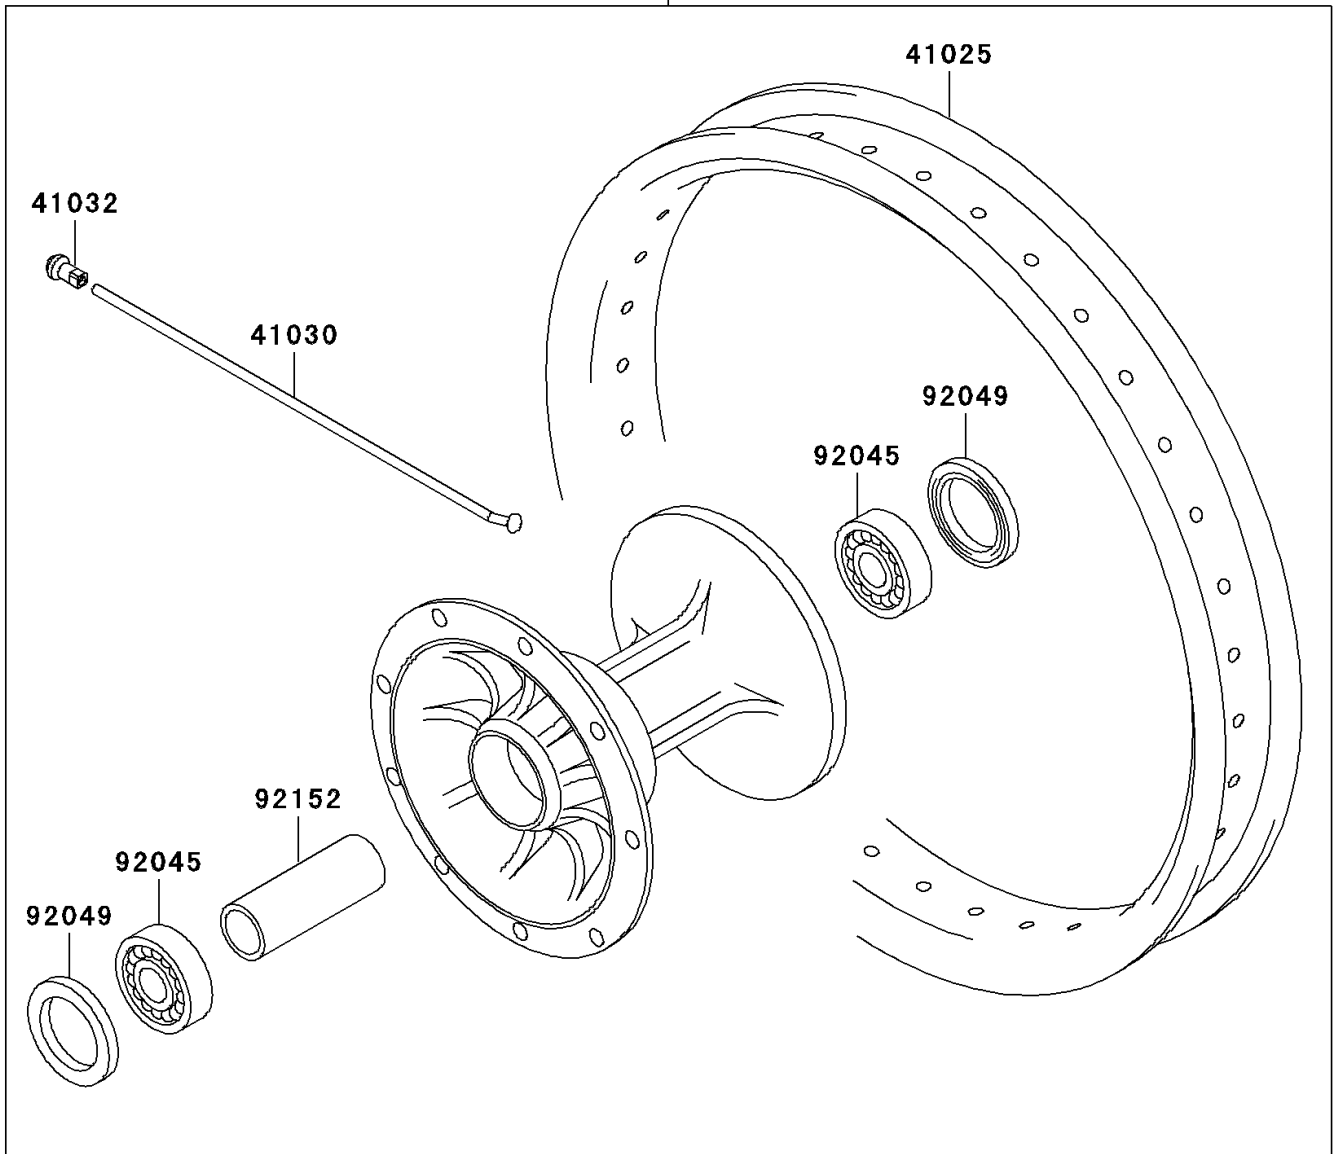

2004 KX125

PARTS DIAGRAM

Optional Parts(20in Front Wheel)

F2890

41024

41090

2004 KX125

PARTS LIST

Optional Parts(20in Front Wheel)

ITEM NAME

PART NUMBER

QUANTITY
