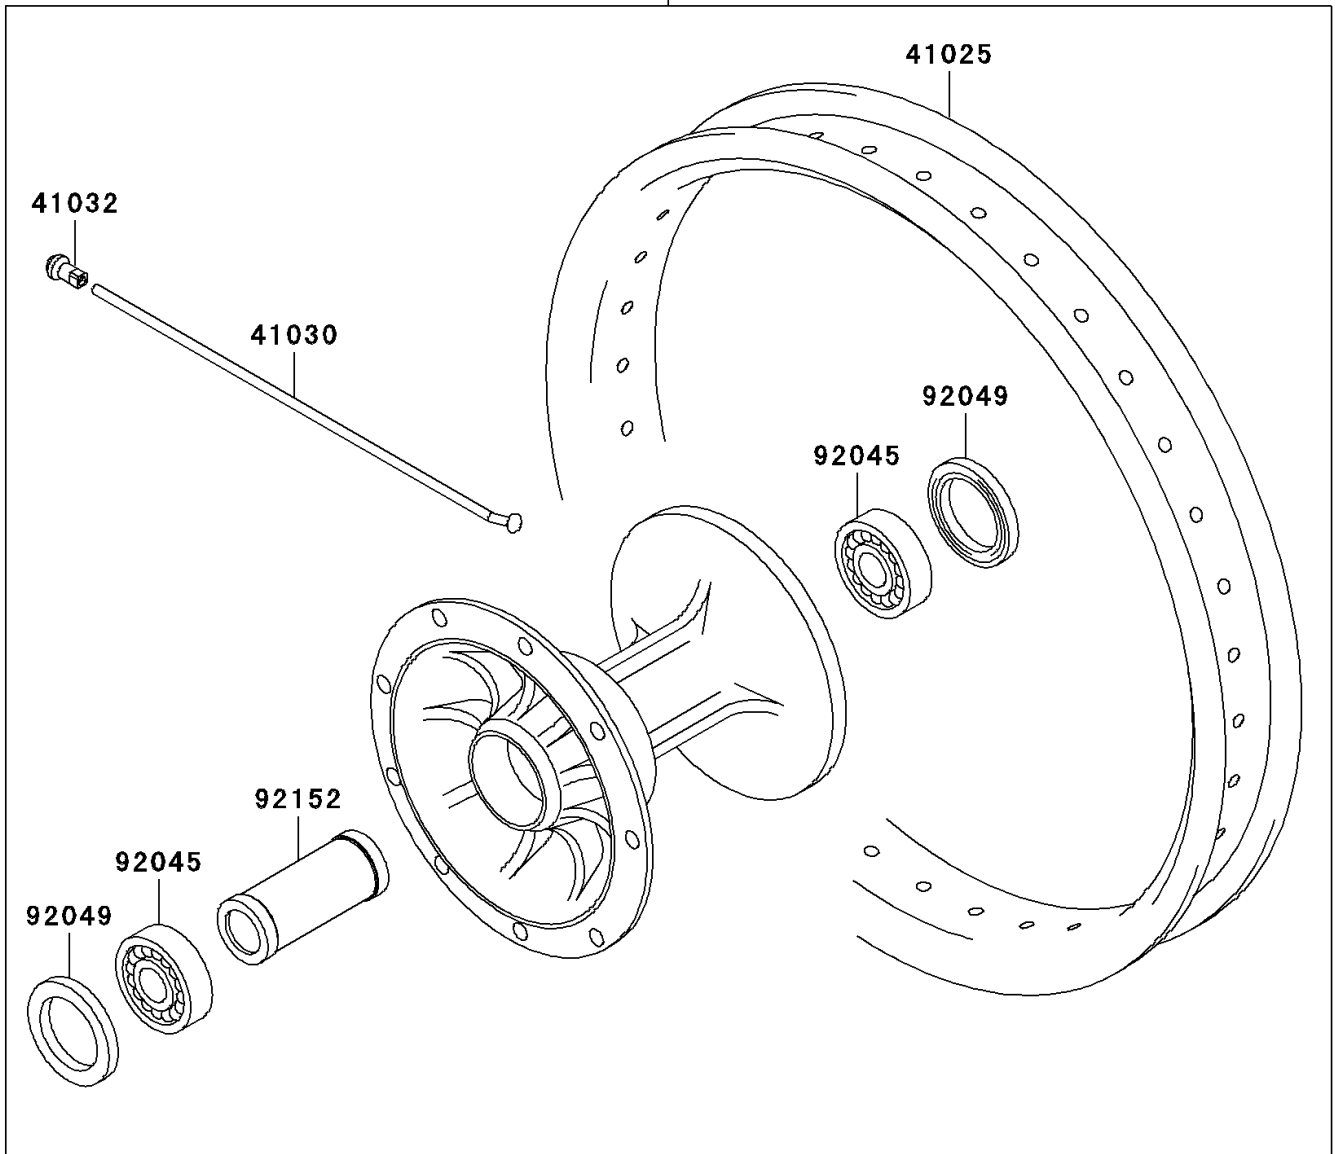

## PARTS DIAGRAM

### Optional Parts(20in Front Wheel)

F2890

41024

41090

## PARTS LIST

Optional Parts(20in Front Wheel)

**ITEM NAME**

**PART NUMBER**

**QUANTITY**

---