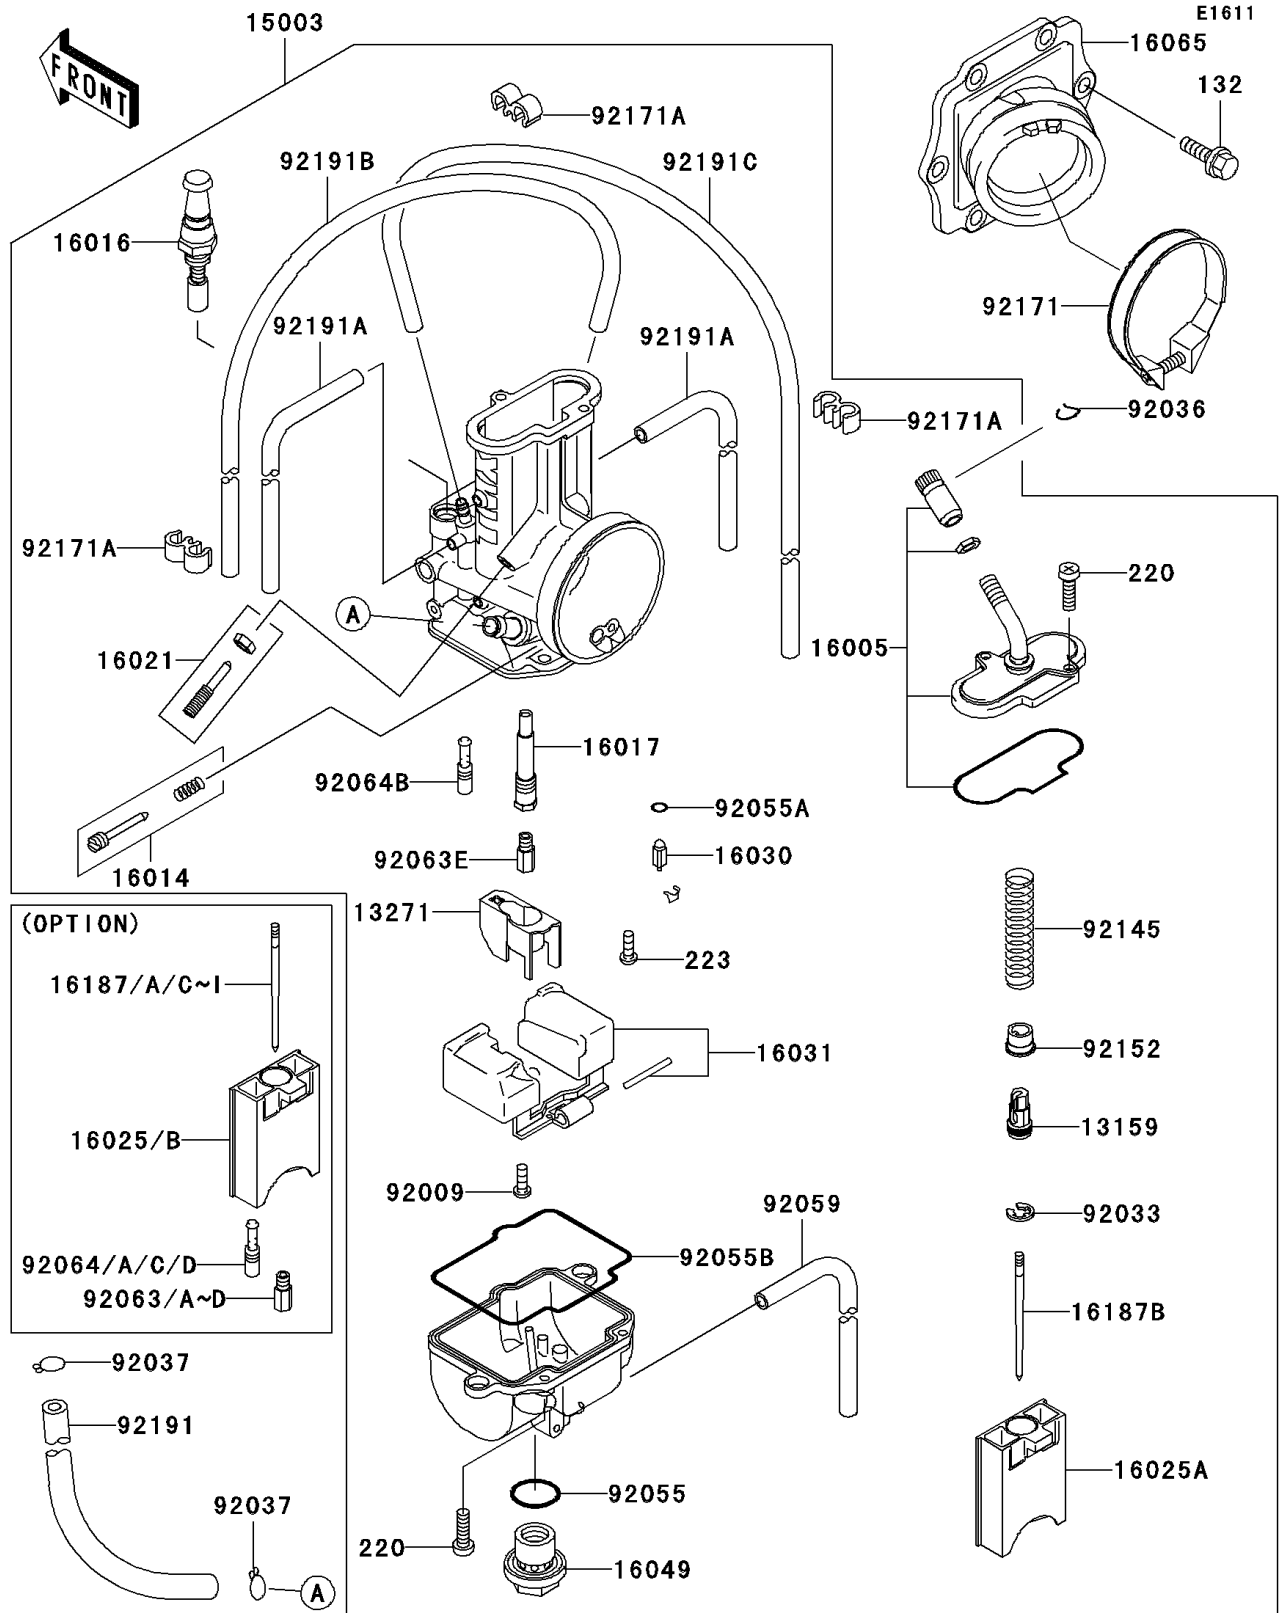

# 2002 KX125

## PARTS DIAGRAM

### Carburetor

## PARTS LIST