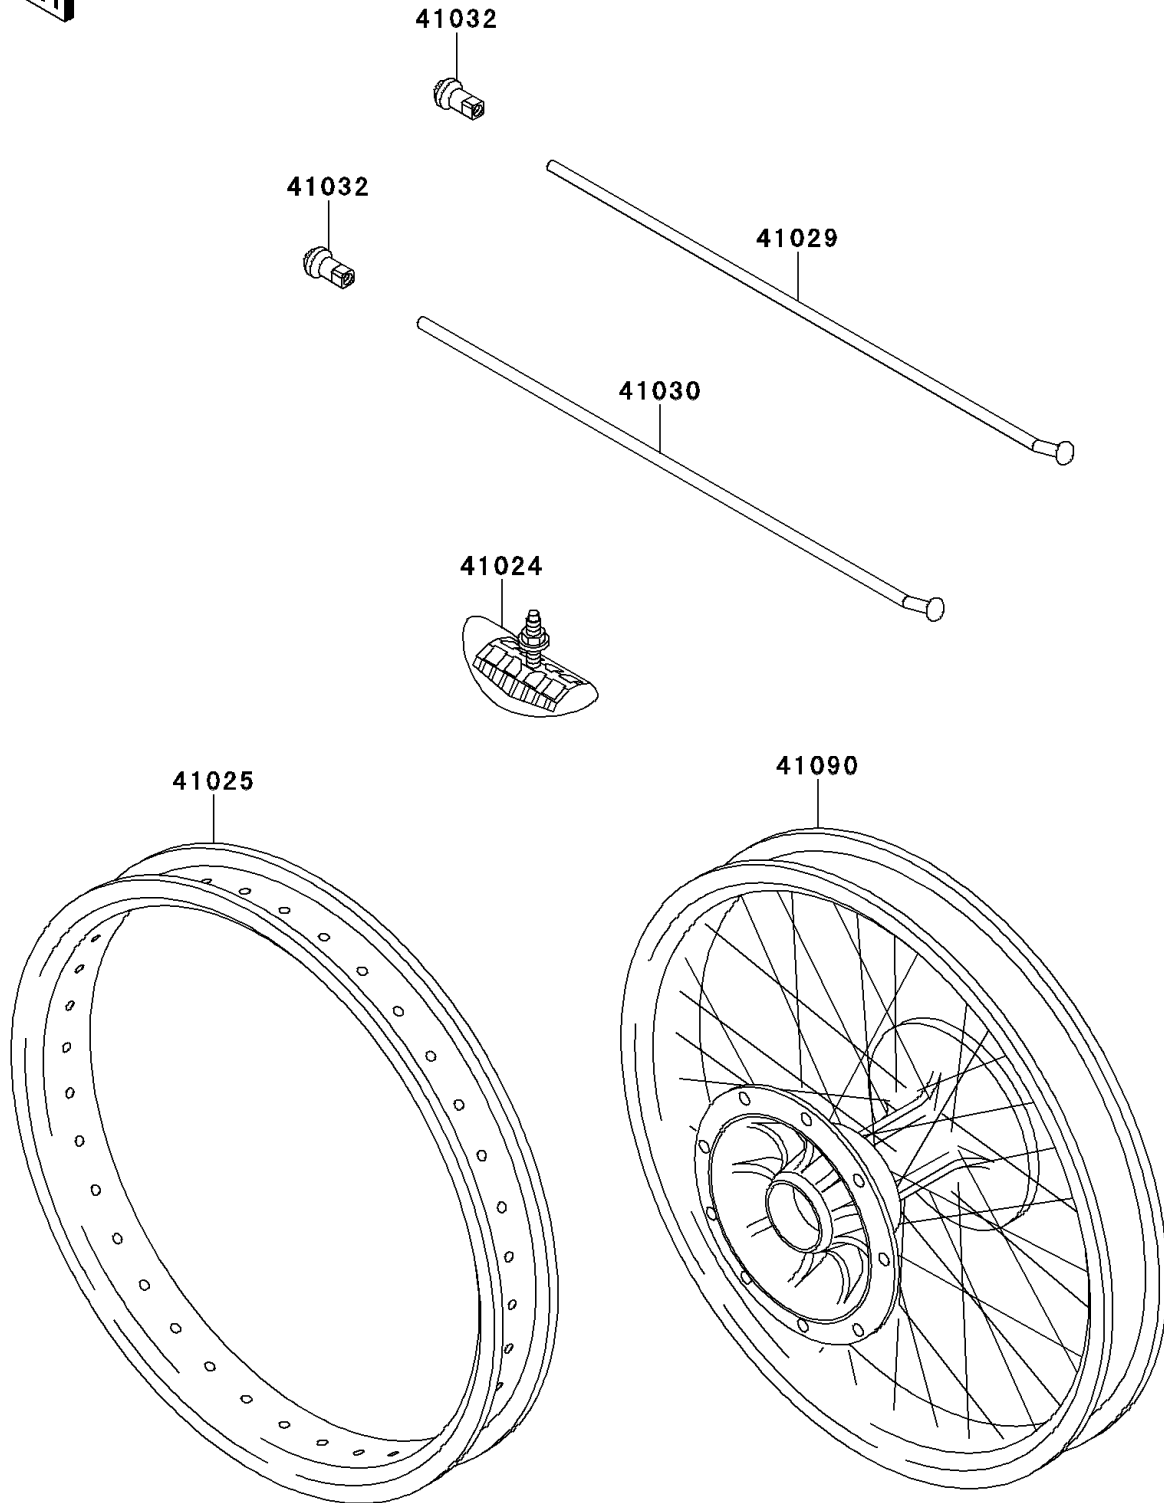

2001 KX125

PARTS DIAGRAM

Optional Parts(20in Front Wheel)

F2890

2001 KX125

PARTS LIST

Optional Parts(20in Front Wheel)

ITEM NAME

PART NUMBER

QUANTITY
