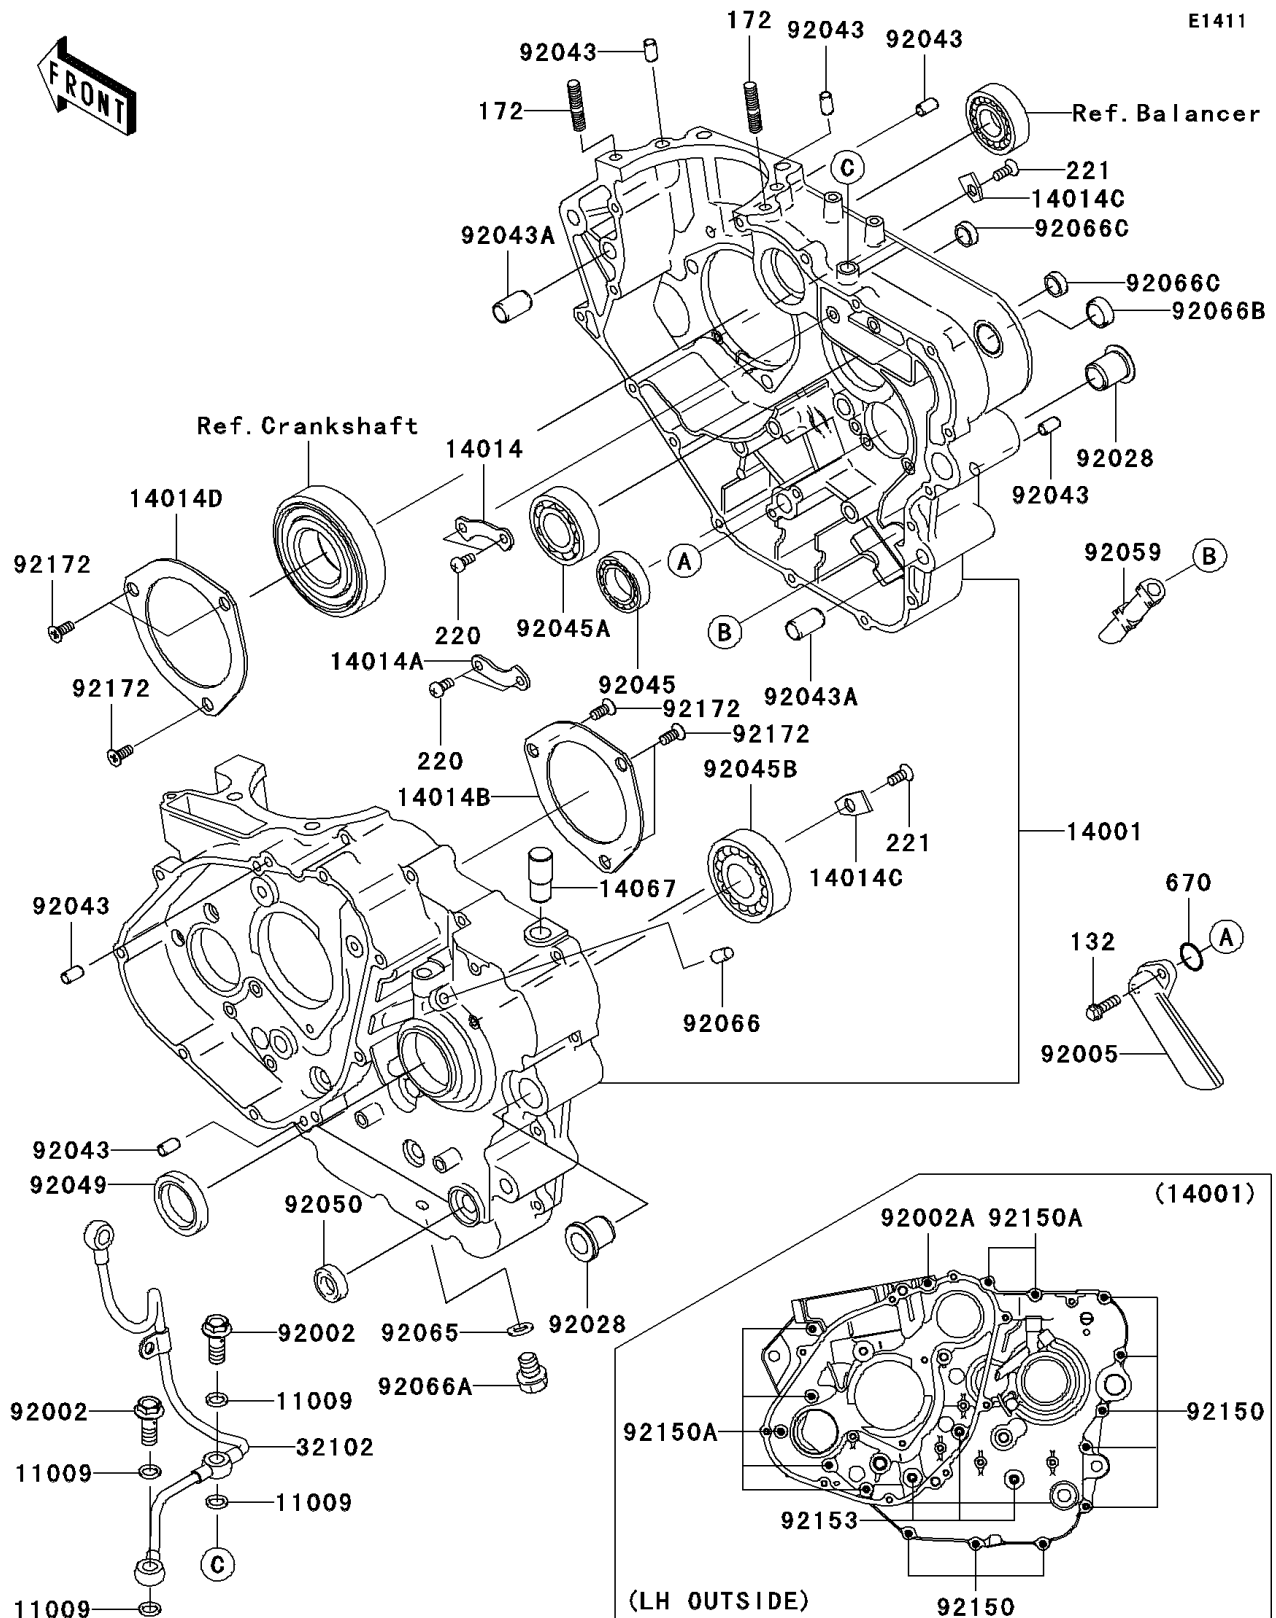

2010 KLR™ 650

PARTS DIAGRAM

Crankcase

2010 KLR™ 650

PARTS LIST

Crankcase

ITEM NAME

PART NUMBER

QUANTITY
