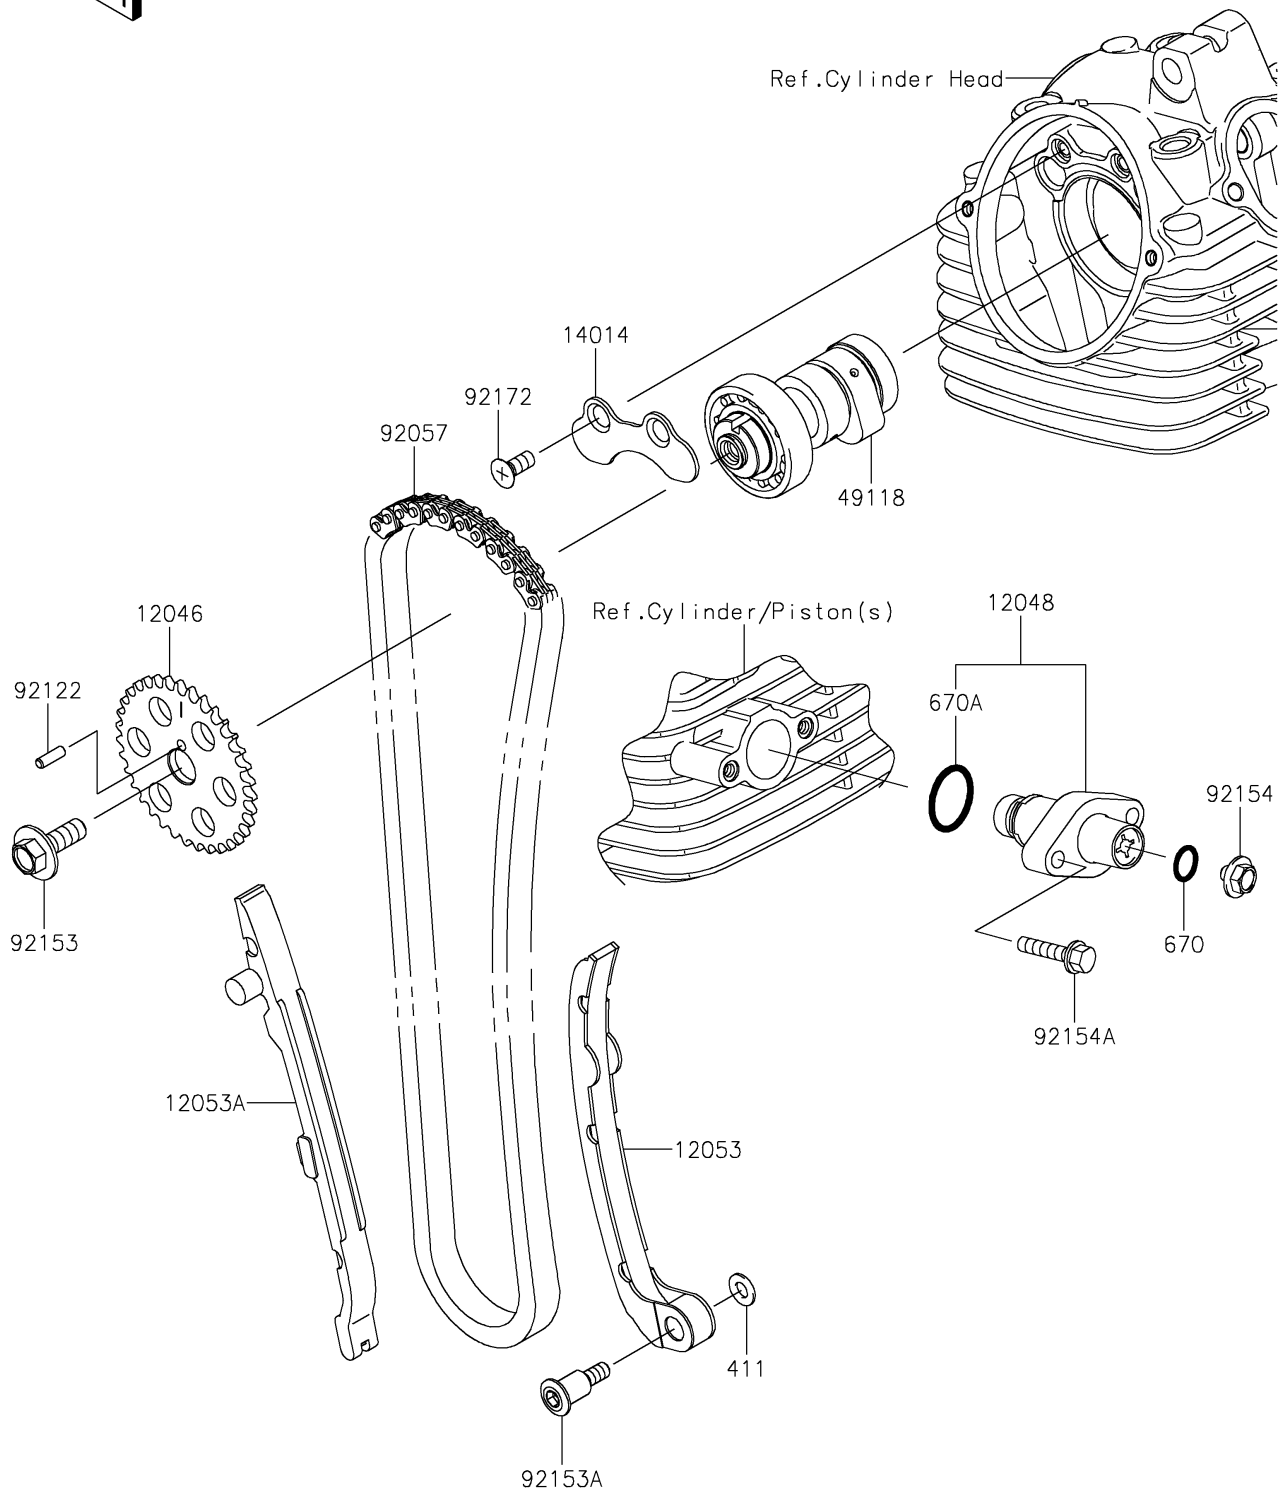

## PARTS DIAGRAM

### Camshaft(s)/Tensioner

E1230

## PARTS LIST

### Camshaft(s)/Tensioner

ITEM NAME	PART NUMBER	QUANTITY
SPROCKET,36T (Ref # 12046)	12046-0084	1
TENSIONER-ASSY (Ref # 12048)	12048-0052	1
GUIDE-CHAIN,RR (Ref # 12053)	12053-0126	1
GUIDE-CHAIN,FR (Ref # 12053A)	12053-0127	1
PLATE-POSITION (Ref # 14014)	14014-1154	1
WASHER-PLAIN,6MM (Ref # 411)	411AA0600	1
CAMSHAFT-COMP (Ref # 49118)	49118-0893	1
O RING,10MM (Ref # 670)	670D2010	1
O RING,21MM (Ref # 670A)	670D2021	1
CHAIN,CAM (Ref # 92057)	92057-0691	1
ROLLER (Ref # 92122)	92122-0011	1
BOLT,8X23 (Ref # 92153)	92153-1156	1
BOLT,6X26.5 (Ref # 92153A)	92153-1157	1
BOLT (Ref # 92154)	92154-0281	1
BOLT,FLANGED,6X25 (Ref # 92154A)	92154-1196	2
SCREW,6X14 (Ref # 92172)	92172-1055	2