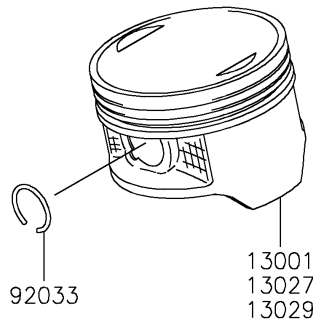

2021 KLX[®]140R F

PARTS DIAGRAM

Cylinder/Piston(s)

E1120

98111

11061

92043

13008
13024
13025

13001
13027
13029

92033

13002

92033

2021 KLX[®]140R F

PARTS LIST

Cylinder/Piston(s)

ITEM NAME

PART NUMBER

QUANTITY
