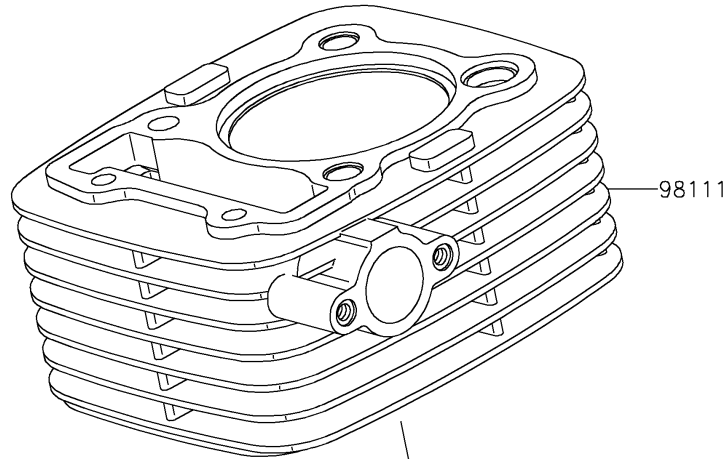

2021 KLX[®]140R F

PARTS DIAGRAM

Cylinder/Piston(s)

E1120

98111

11061

92043

13008
13024
13025

13001
13027
13029

92033

13002

92033

2021 KLX[®]140R F

PARTS LIST

Cylinder/Piston(s)

ITEM NAME

PART NUMBER

QUANTITY
