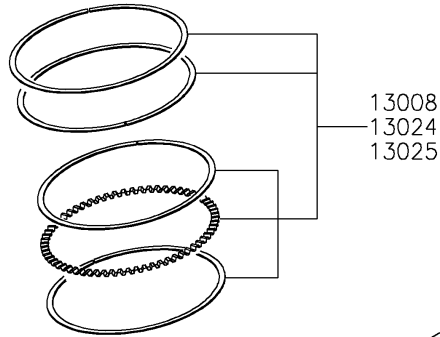

2021 KLX[®]140R F

PARTS DIAGRAM

Cylinder/Piston(s)

E1120

98111

11061

92043

13008
13024
13025

13001
13027
13029

92033

13002

92033

2021 KLX[®]140R F

PARTS LIST

Cylinder/Piston(s)

ITEM NAME

PART NUMBER

QUANTITY
