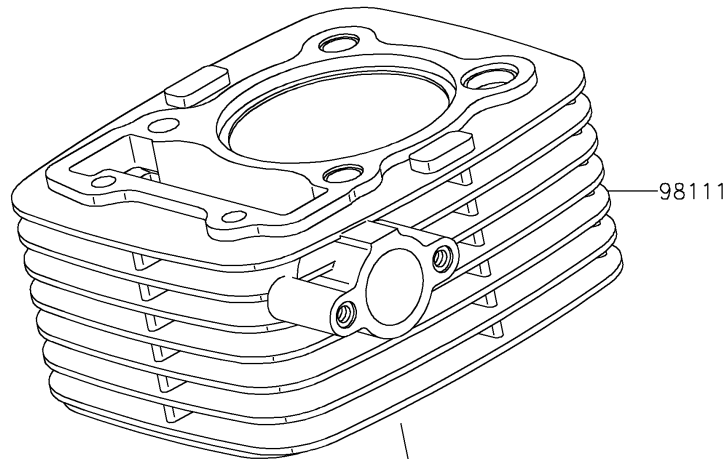

2021 KLX®140R F

PARTS DIAGRAM

Cylinder/Piston(s)

E1120