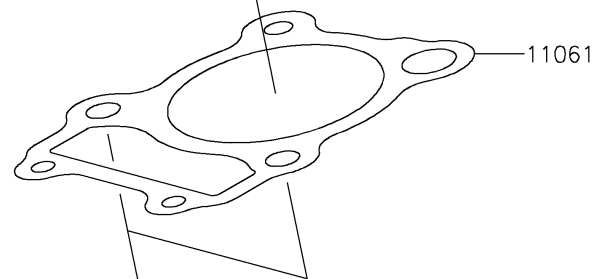

2021 KLX®140R F

PARTS DIAGRAM

Cylinder/Piston(s)

E1120