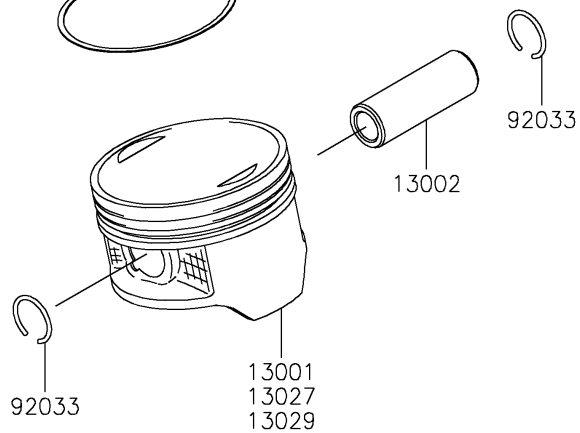

2021 KLX®140R F

PARTS DIAGRAM

Cylinder/Piston(s)

E1120