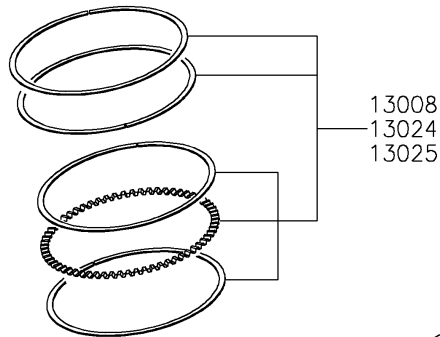

2021 KLX®140R F

PARTS DIAGRAM

Cylinder/Piston(s)

E1120