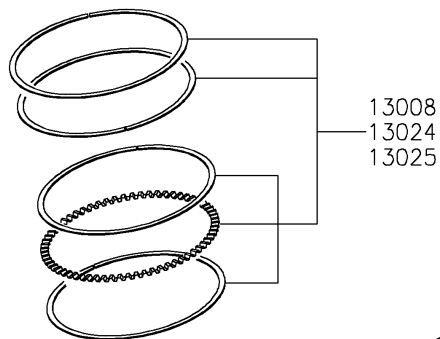

2021 KLX[®]140R

PARTS DIAGRAM

Cylinder/Piston(s)

E1120

2021 KLX[®]140R

PARTS LIST

Cylinder/Piston(s)

ITEM NAME

PART NUMBER

QUANTITY
