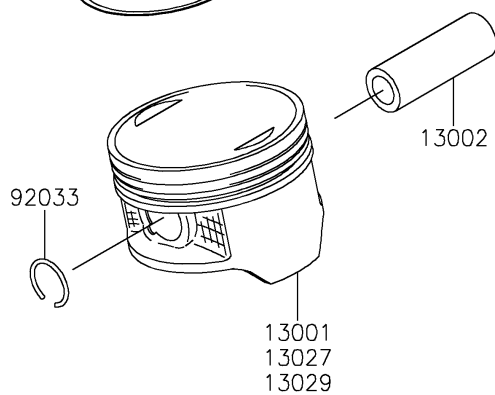

2021 KLX[®]140R

PARTS DIAGRAM

Cylinder/Piston(s)

E1120

2021 KLX[®]140R

PARTS LIST

Cylinder/Piston(s)

ITEM NAME

PART NUMBER

QUANTITY
