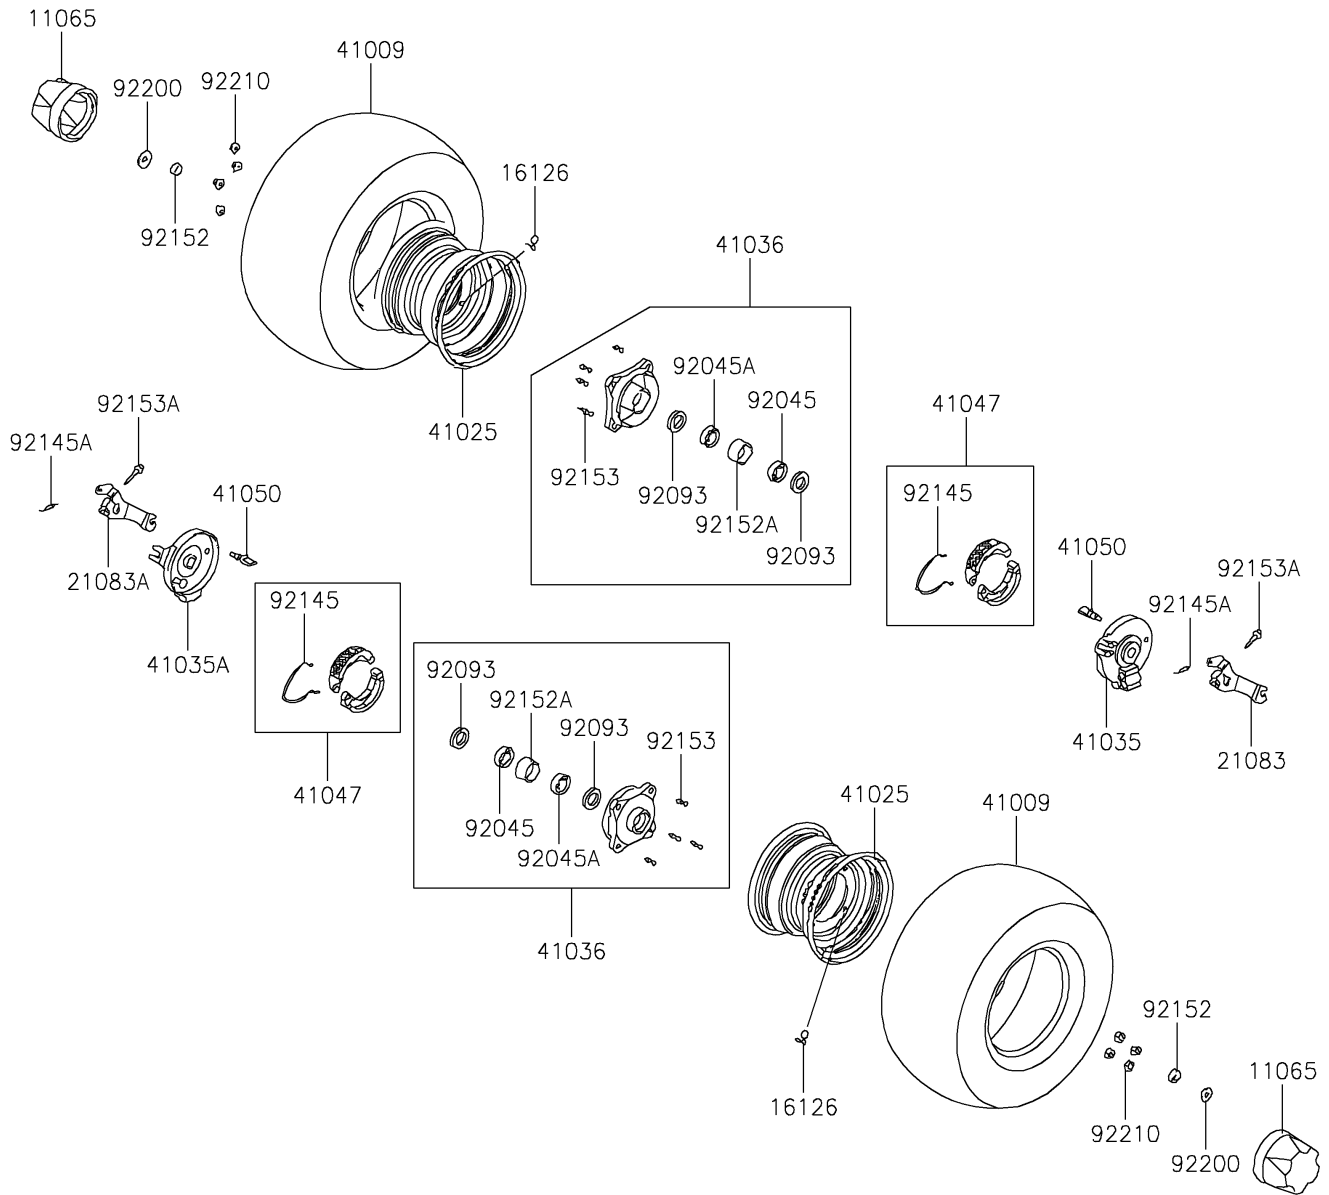

## PARTS DIAGRAM

### Front Hub

F2230

## PARTS LIST

### Front Hub

**Kawasaki**

Let the Good Times Roll<sup>®</sup>

**ITEM NAME**

**PART NUMBER**

**QUANTITY**

---