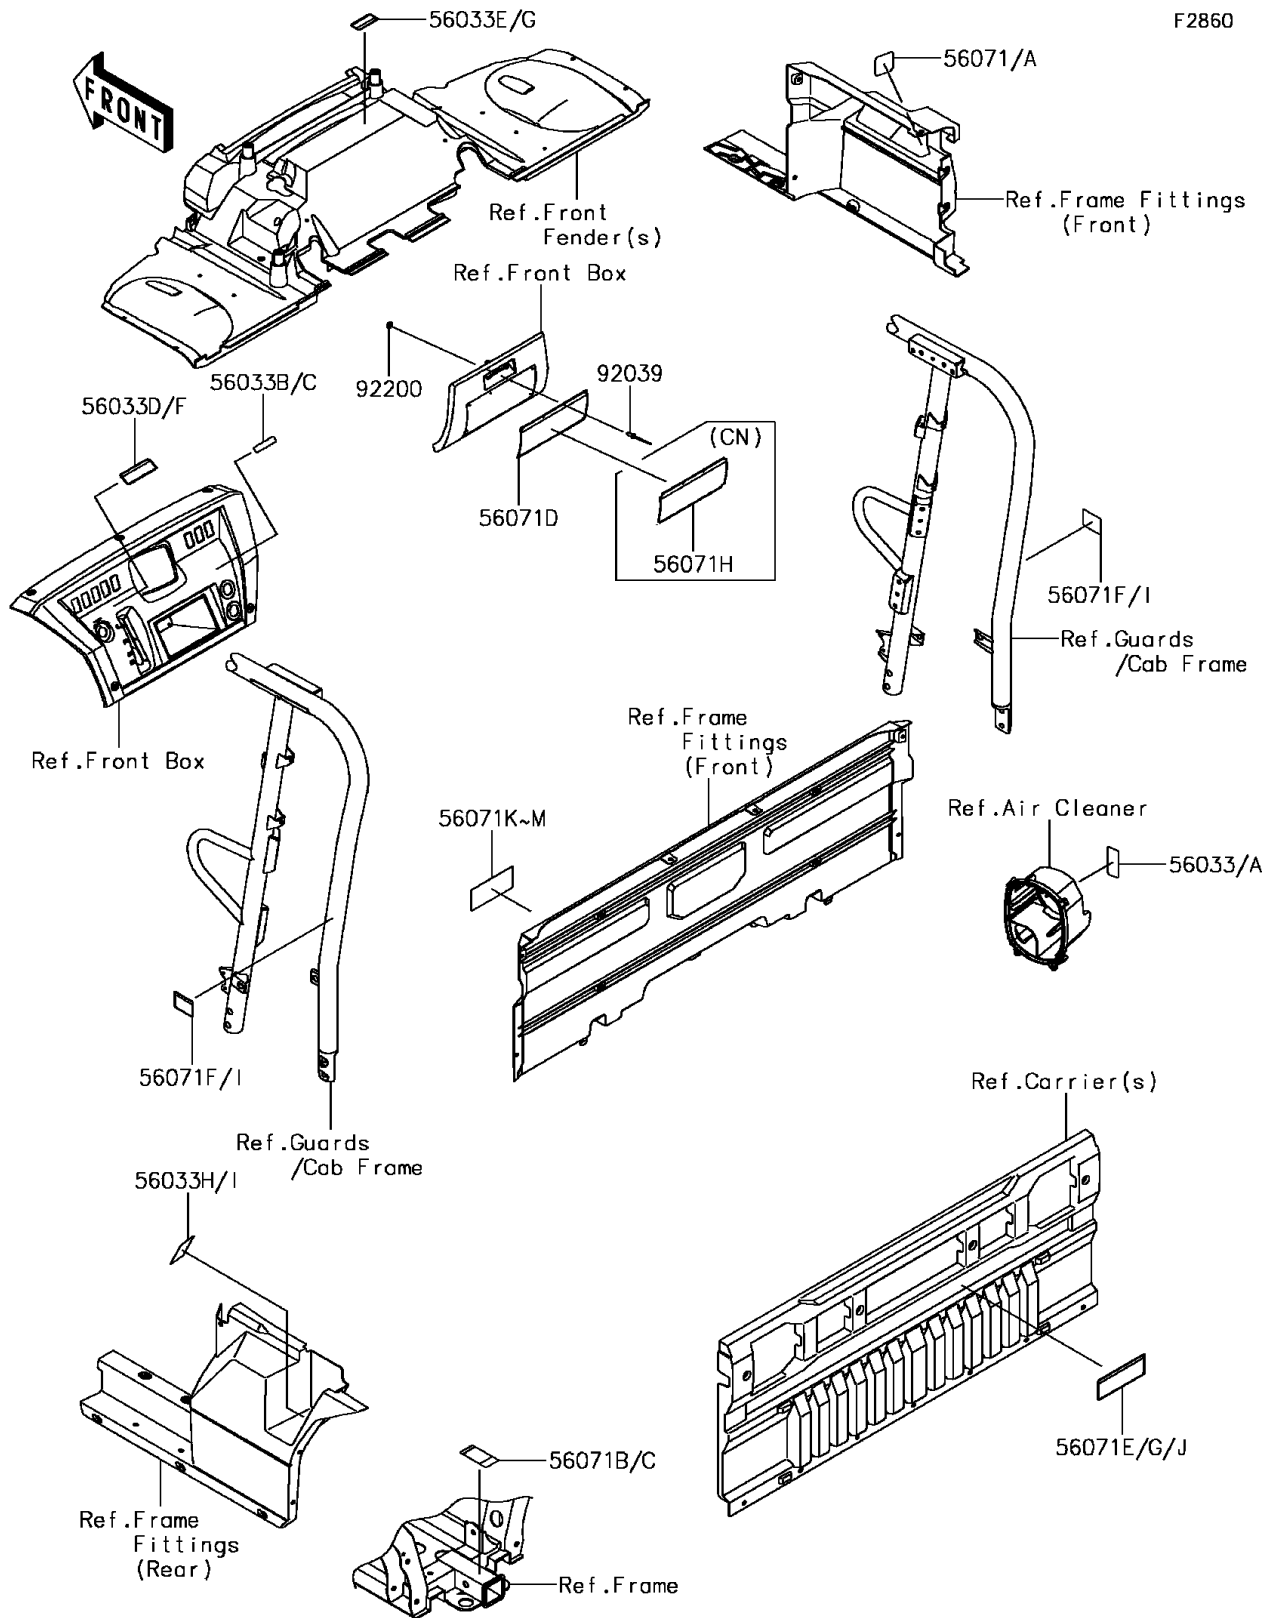

2016 MULE PRO-FX™ EPS LE

PARTS DIAGRAM

Labels

F2860

2016 MULE PRO-FX™ EPS LE

PARTS LIST

Labels

ITEM NAME	PART NUMBER	QUANTITY
LABEL-MANUAL,AIR CLEANER (Ref # 56033)	56033-0724	1
LABEL-MANUAL,AIR CLEANER (Ref # 56033A)	56033-0731	1
LABEL-MANUAL,DC OUTLET (Ref # 56033B)	56033-0814	1
LABEL-MANUAL,DC OUTLET (Ref # 56033C)	56033-0816	1
LABEL-MANUAL,SHIFT NOTICE (Ref # 56033D)	56033-0822	1
LABEL-MANUAL,FRONT HOOD (Ref # 56033E)	56033-0825	1
LABEL-MANUAL,SHIFT NOTICE (Ref # 56033F)	56033-0826	1
LABEL-MANUAL,FRONT HOOD (Ref # 56033G)	56033-0827	1
LABEL-MANUAL,DRIVE BELT (Ref # 56033H)	56033-0831	1
LABEL-MANUAL,DRIVE BELT (Ref # 56033I)	56033-0832	1
LABEL-WARNING,GASOLINE (Ref # 56071)	56071-0292	1
LABEL-WARNING,GASOLINE (Ref # 56071A)	56071-0293	1
LABEL-WARNING,TRAILER HITCH (Ref # 56071B)	56071-0436	1
LABEL-WARNING,TRAILER HITCH (Ref # 56071C)	56071-0439	1
LABEL-WARNING,GENERAL (Ref # 56071D)	56071-0508	1
LABEL-WARNING,CARGO CAPA. (Ref # 56071E)	56071-0509	1
LABEL-WARNING,CARGO BED (Ref # 56071F)	56071-0510	2
LABEL-WARNING,CARGO CAPA. (Ref # 56071G)	56071-0511	1
LABEL-WARNING,GENERAL (Ref # 56071H)	56071-0512	1
LABEL-WARNING,CARGO BED (Ref # 56071I)	56071-0513	2
LABEL-WARNING,CARGO CAPA. (Ref # 56071J)	56071-0514	1
LABEL-WARNING,TIRE&LOAD (Ref # 56071K)	56071-0679	1
LABEL-WARNING,TIRE&LOAD (Ref # 56071L)	56071-0681	1
LABEL-WARNING,TIRE&LOAD (Ref # 56071M)	56071-0683	1
RIVET,3.2X8 (Ref # 92039)	92039-3763	6
WASHER,3.5X8X1 (Ref # 92200)	92200-1251	6