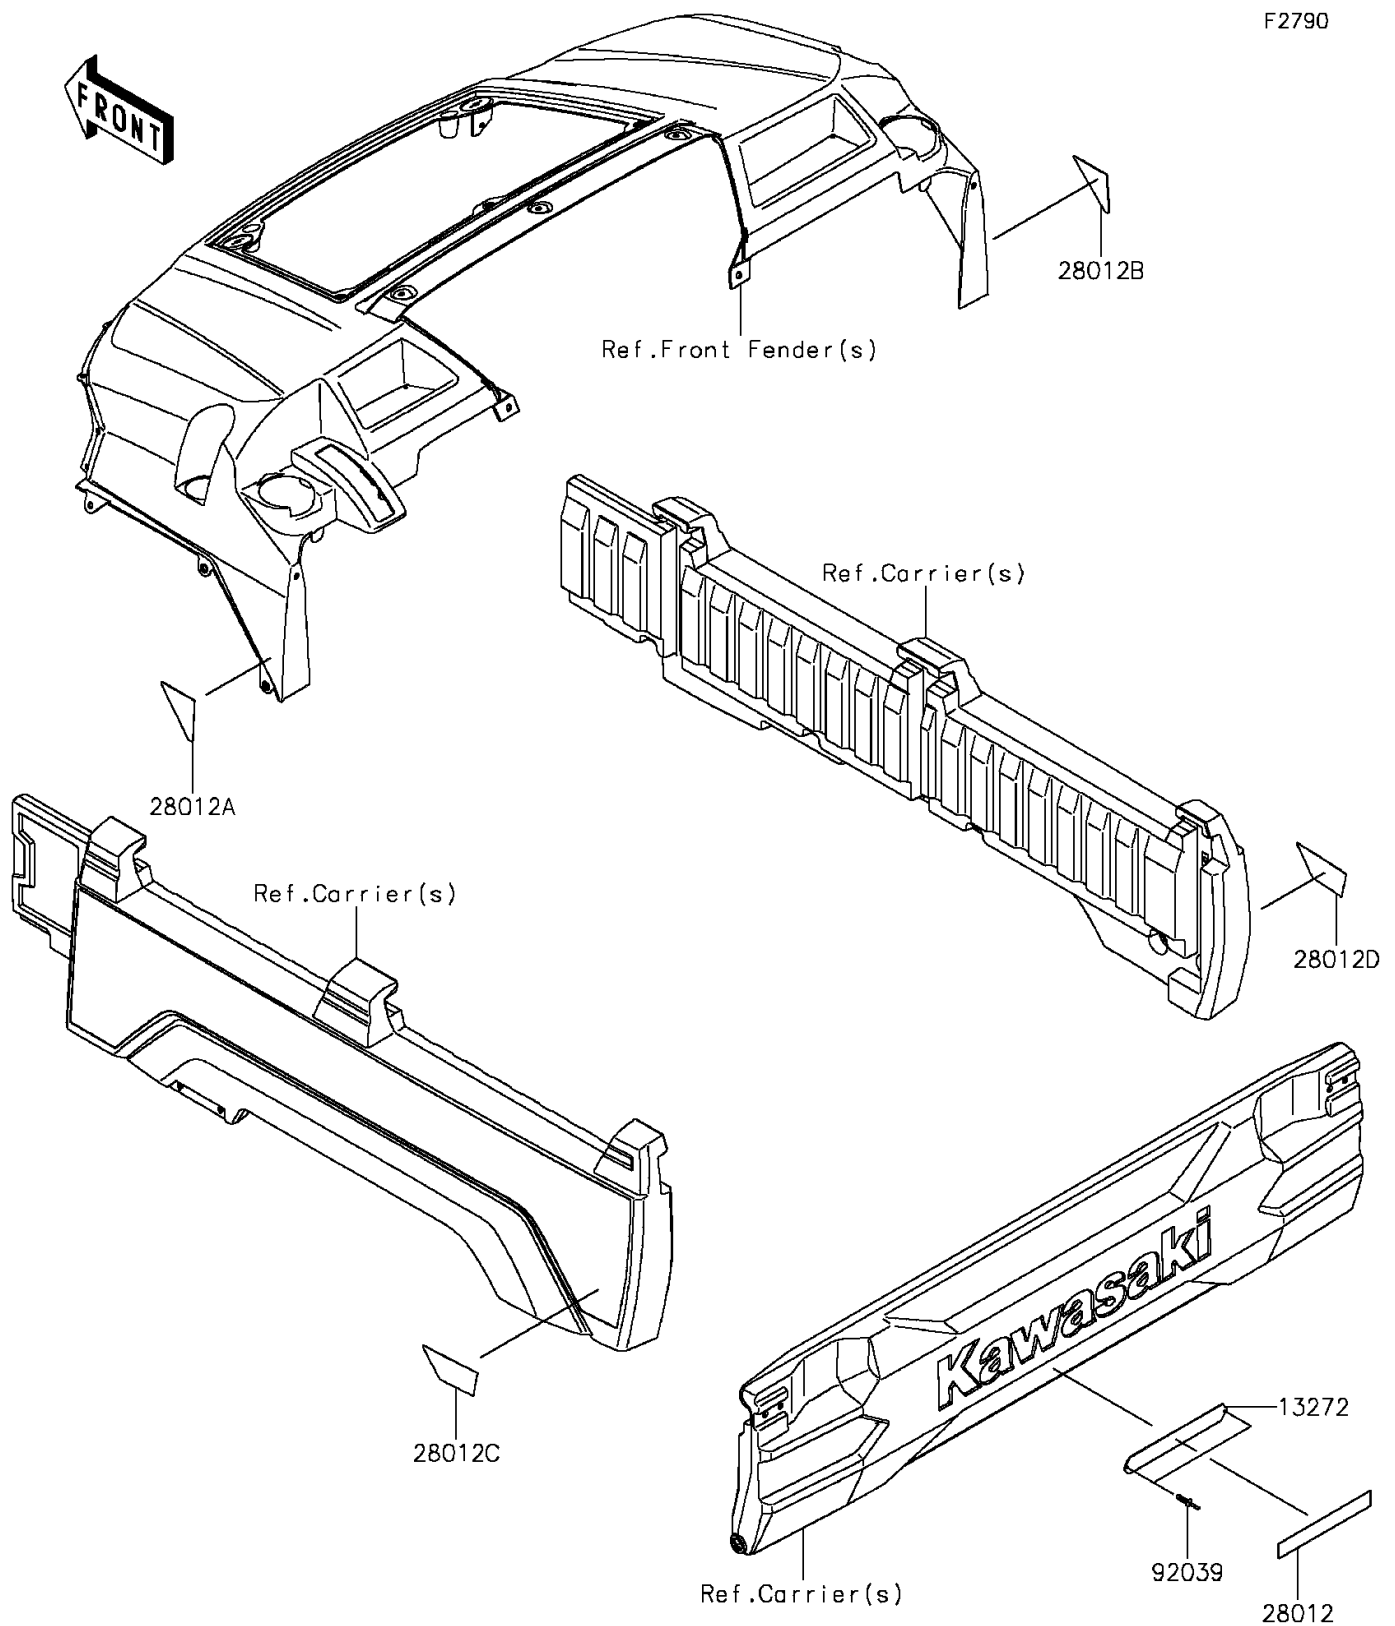

2016 MULE PRO-FX™ EPS LE

PARTS DIAGRAM

Reflectors(CN)

2016 MULE PRO-FX™ EPS LE

PARTS LIST

Reflectors(CN)

ITEM NAME

PART NUMBER

QUANTITY
