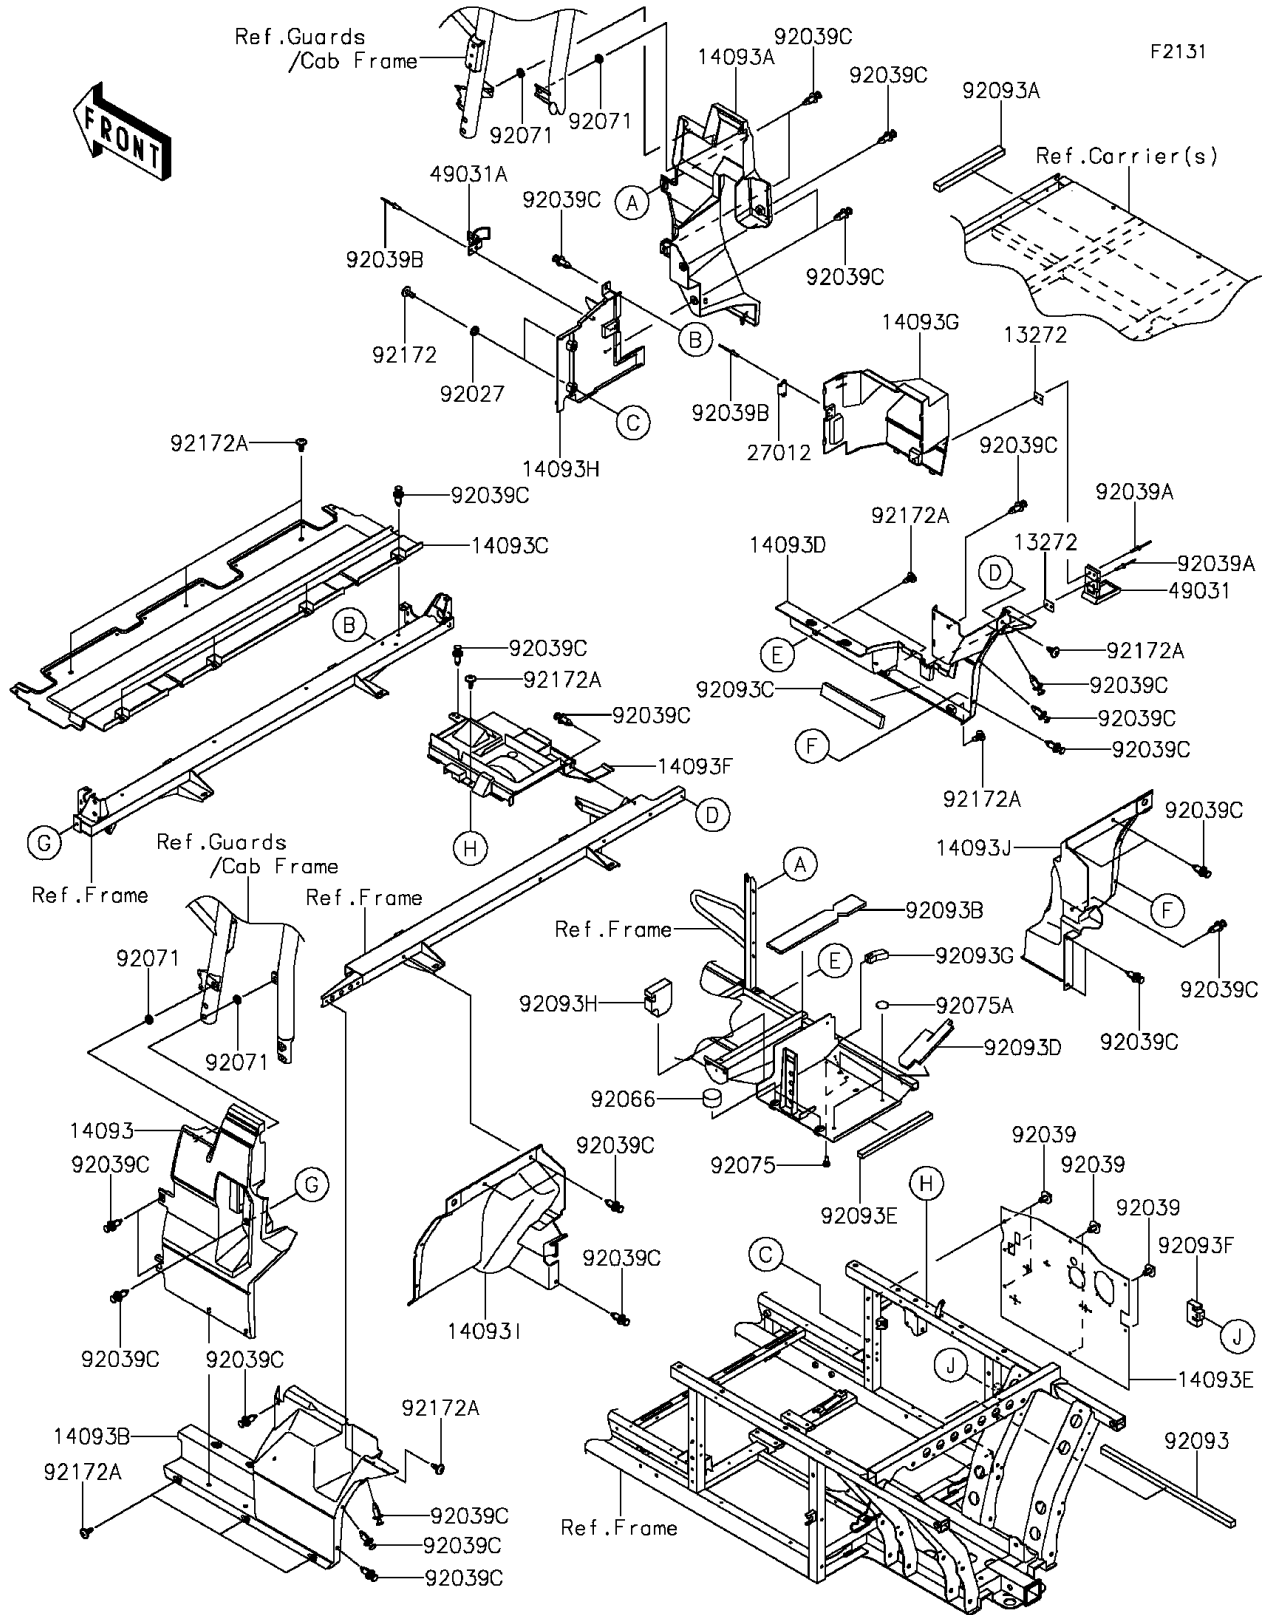

2016 MULE PRO-FX™ EPS LE

PARTS DIAGRAM Frame Fittings(Rear)

2016 MULE PRO-FX™ EPS LE

PARTS LIST

Frame Fittings(Rear)

ITEM NAME	PART NUMBER	QUANTITY
-----------	-------------	----------
