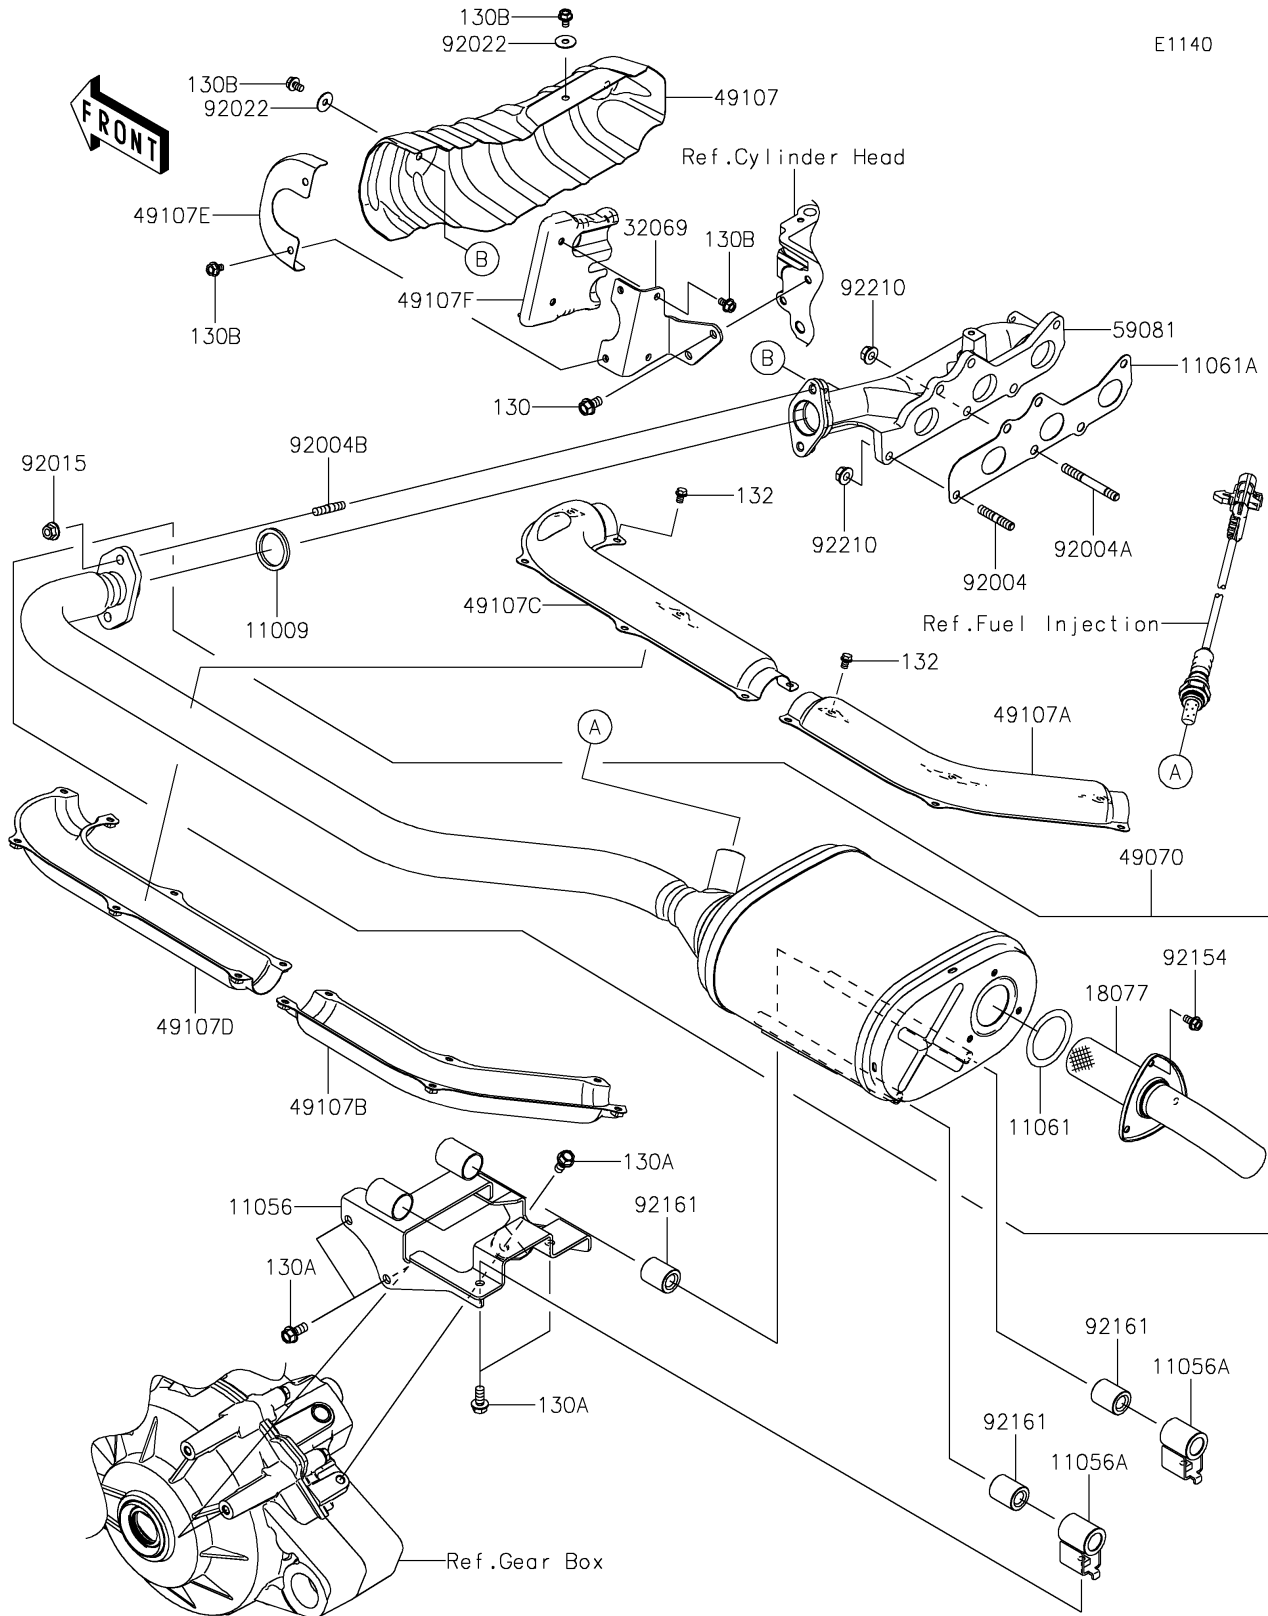

2016 MULE PRO-FX™ EPS LE

PARTS DIAGRAM

Muffler(s)

E1140

2016 MULE PRO-FX™ EPS LE

PARTS LIST

Muffler(s)

ITEM NAME

PART NUMBER

QUANTITY
