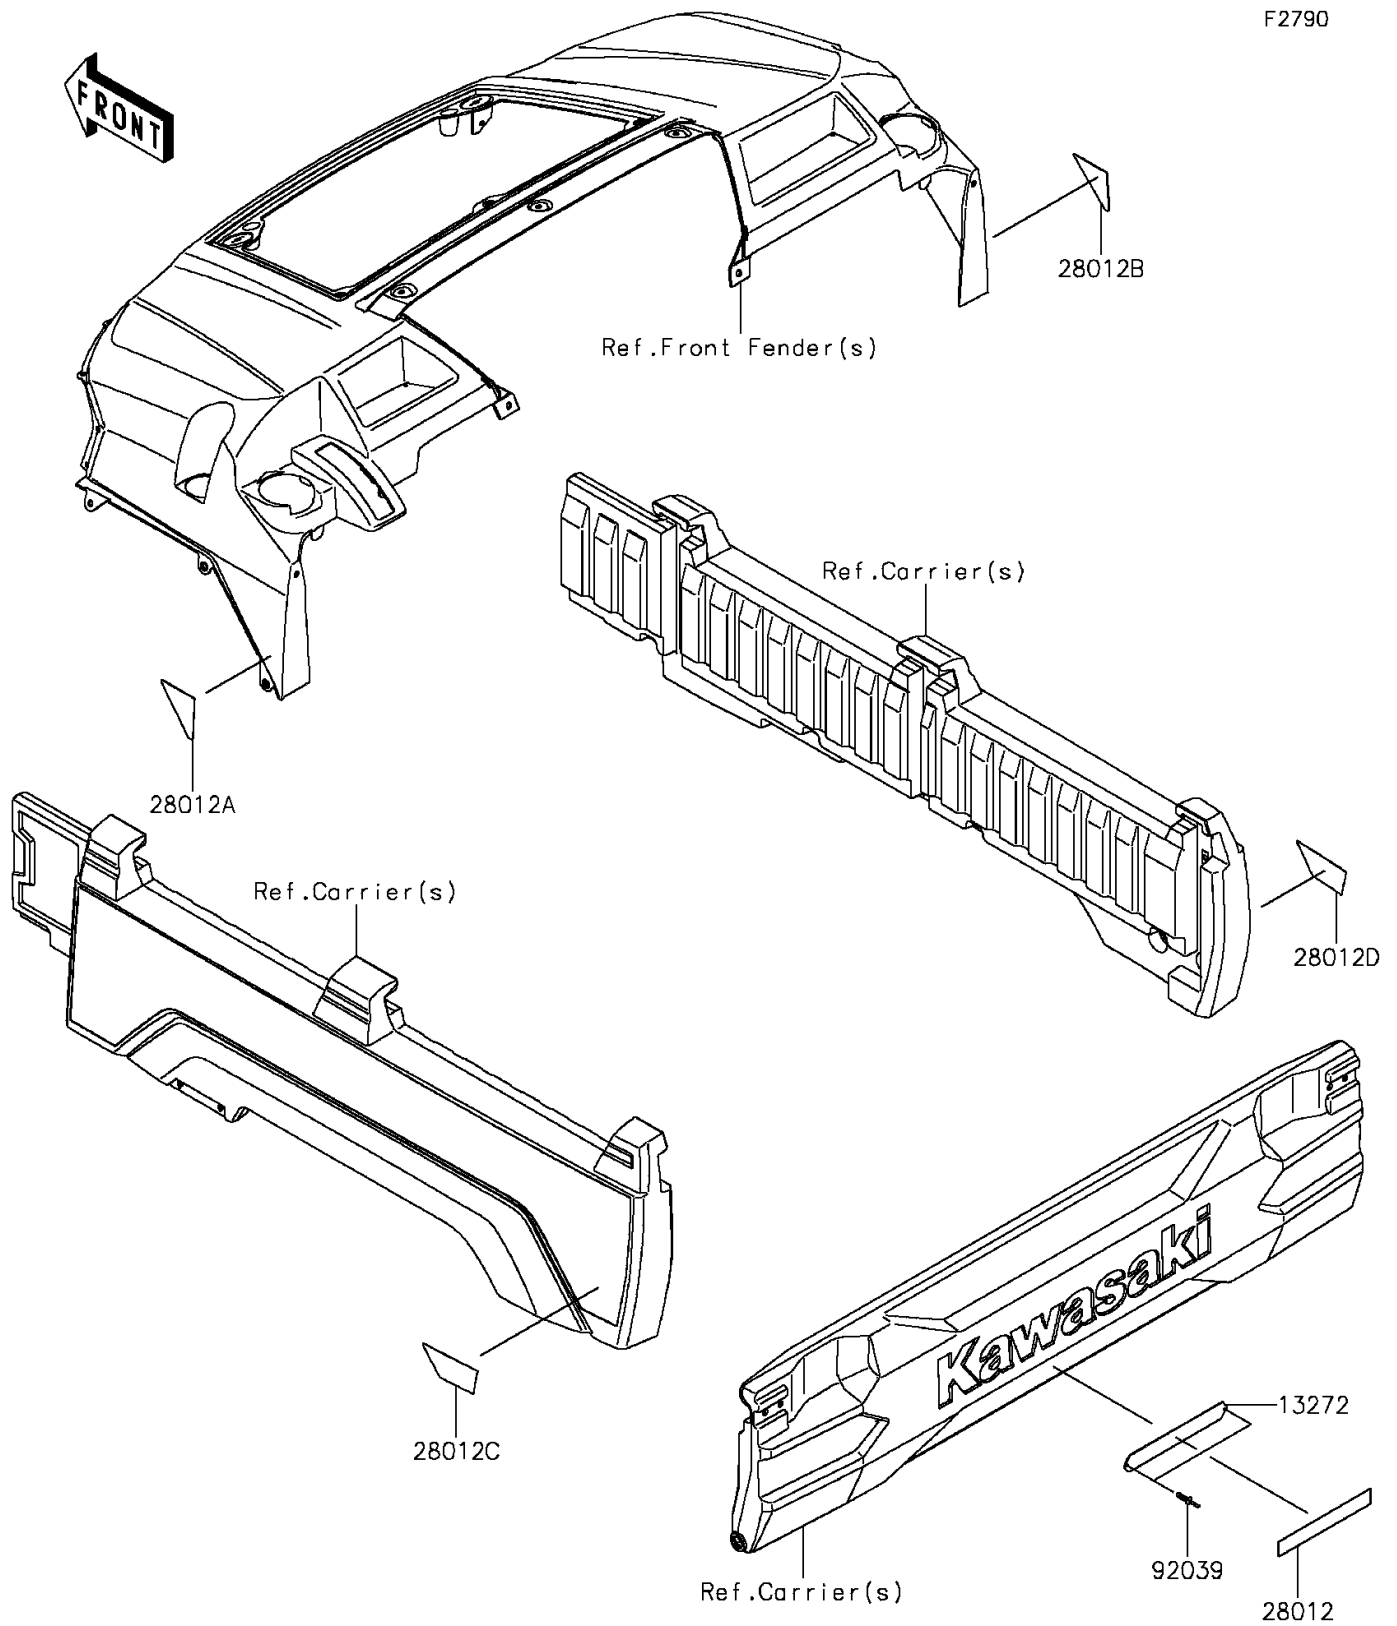

2016 MULE PRO-FX™

PARTS DIAGRAM

Reflectors(CN)

2016 MULE PRO-FX™

PARTS LIST Reflectors(CN)

ITEM NAME	PART NUMBER	QUANTITY
-----------	-------------	----------
