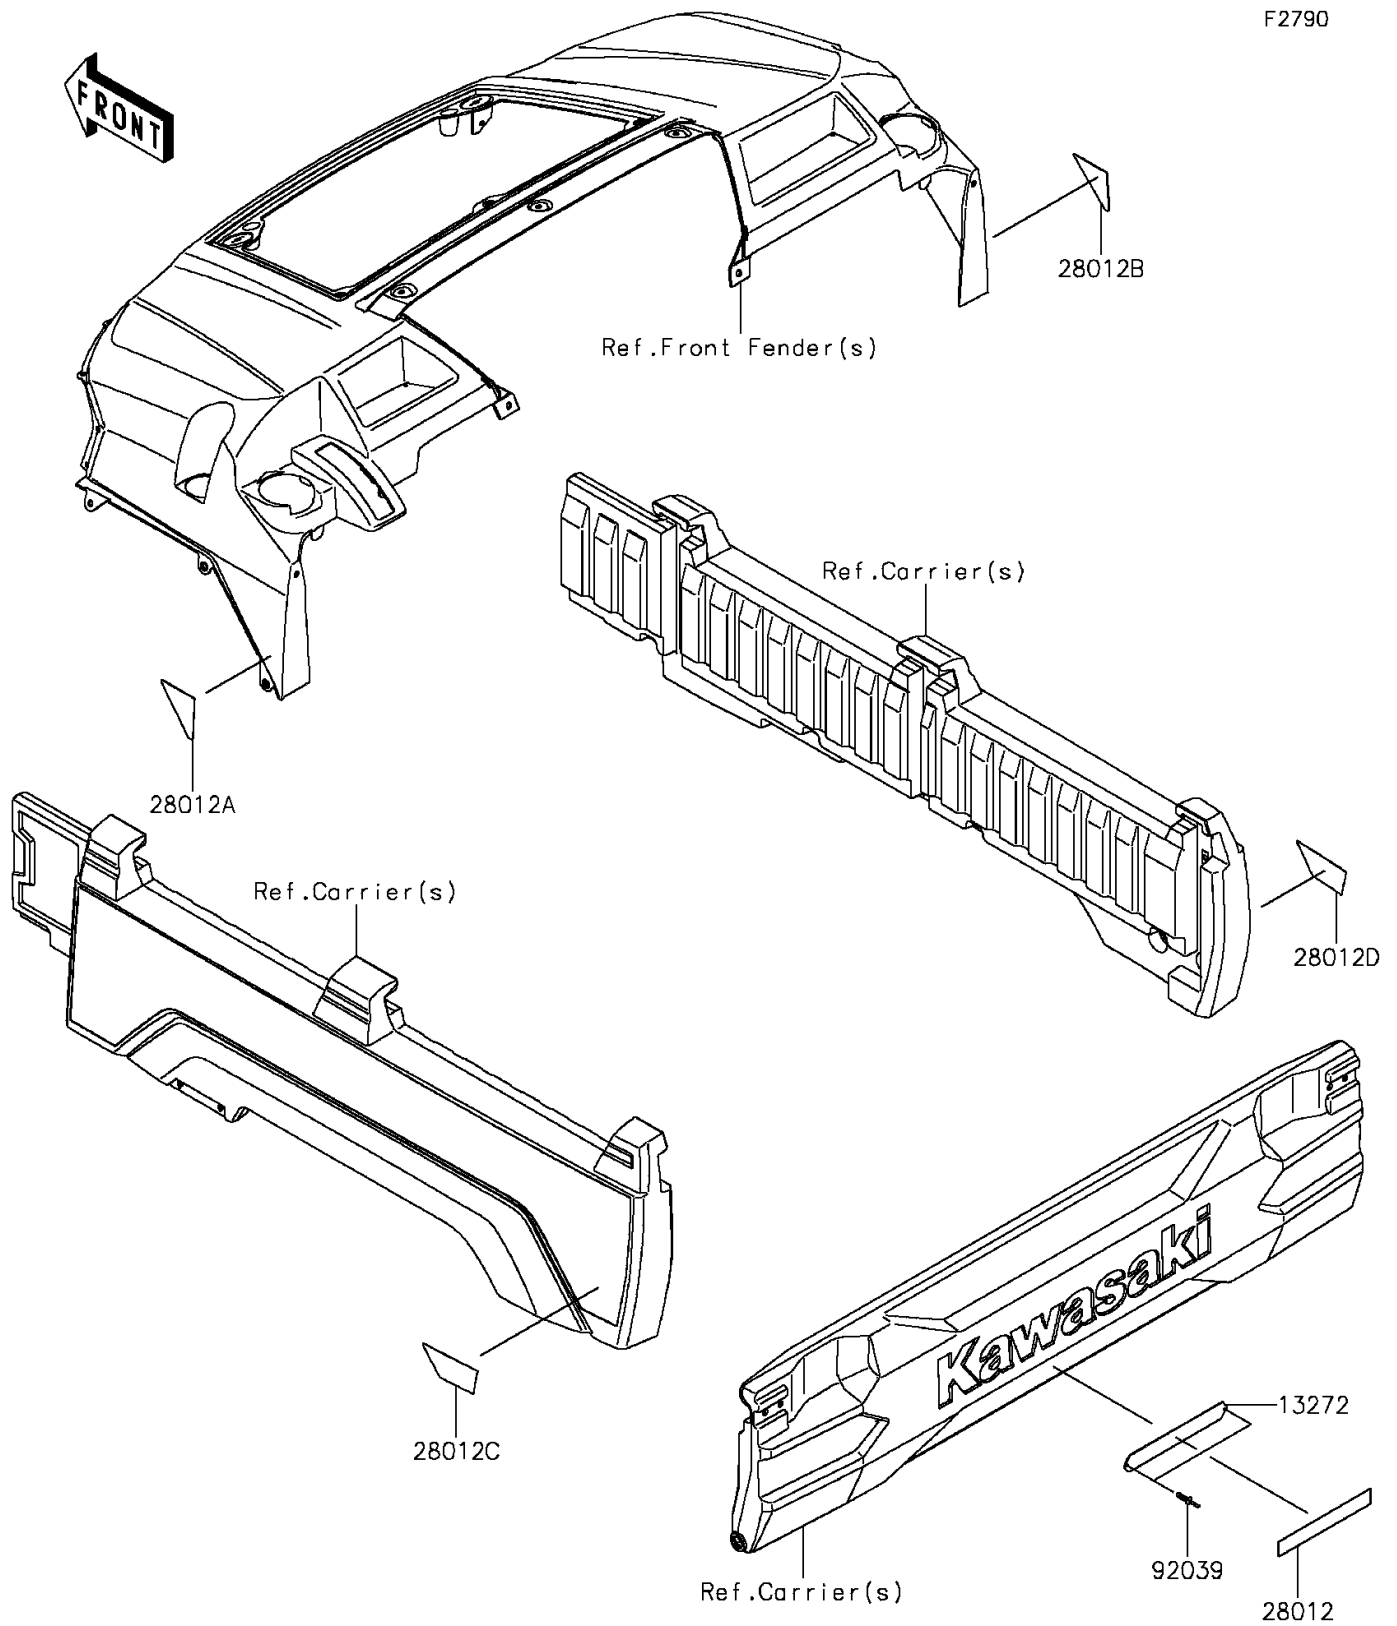

2016 MULE PRO-FX™

PARTS DIAGRAM

Reflectors(CN)

2016 MULE PRO-FX™

PARTS LIST Reflectors(CN)

ITEM NAME

PART NUMBER

QUANTITY
