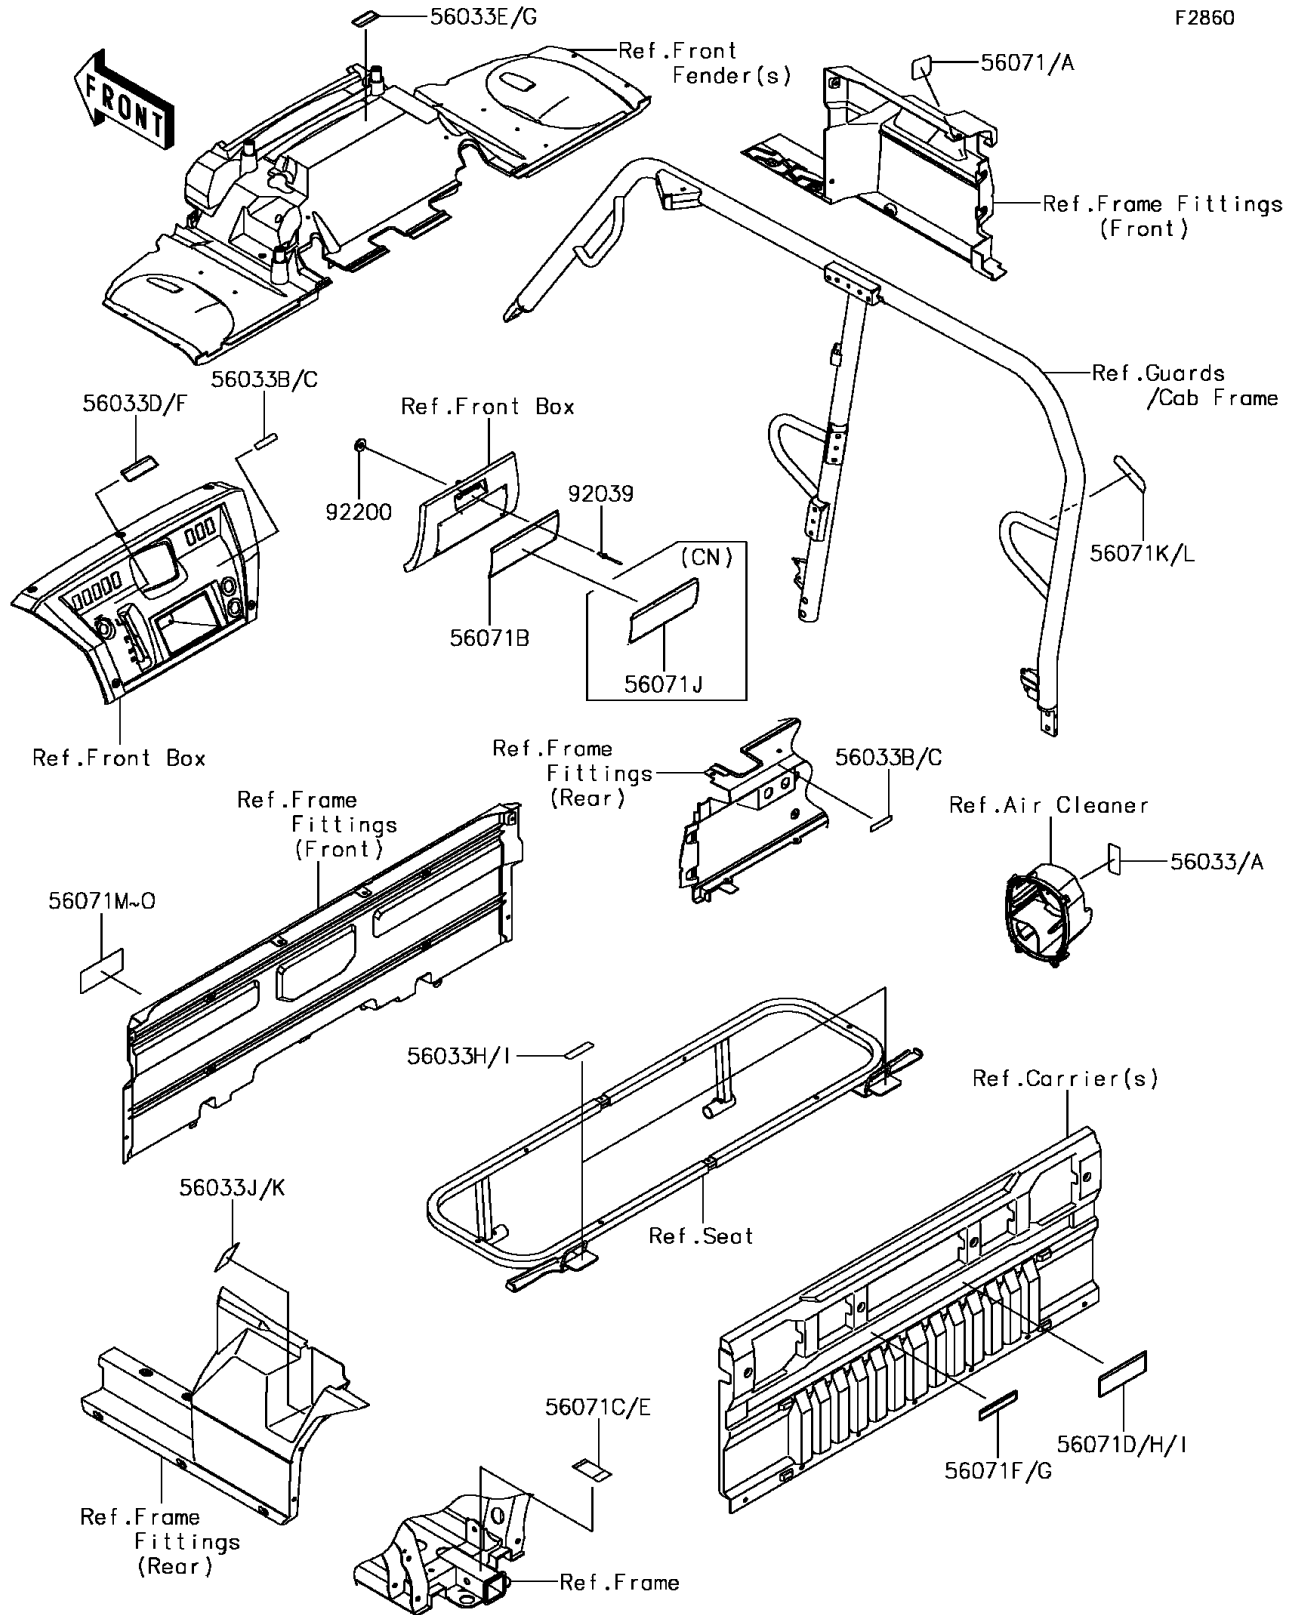

2016 MULE PRO-FXT™ EPS CAMO

PARTS DIAGRAM

Labels

2016 MULE PRO-FXT™ EPS CAMO

PARTS LIST

Labels

ITEM NAME	PART NUMBER	QUANTITY
-----------	-------------	----------
