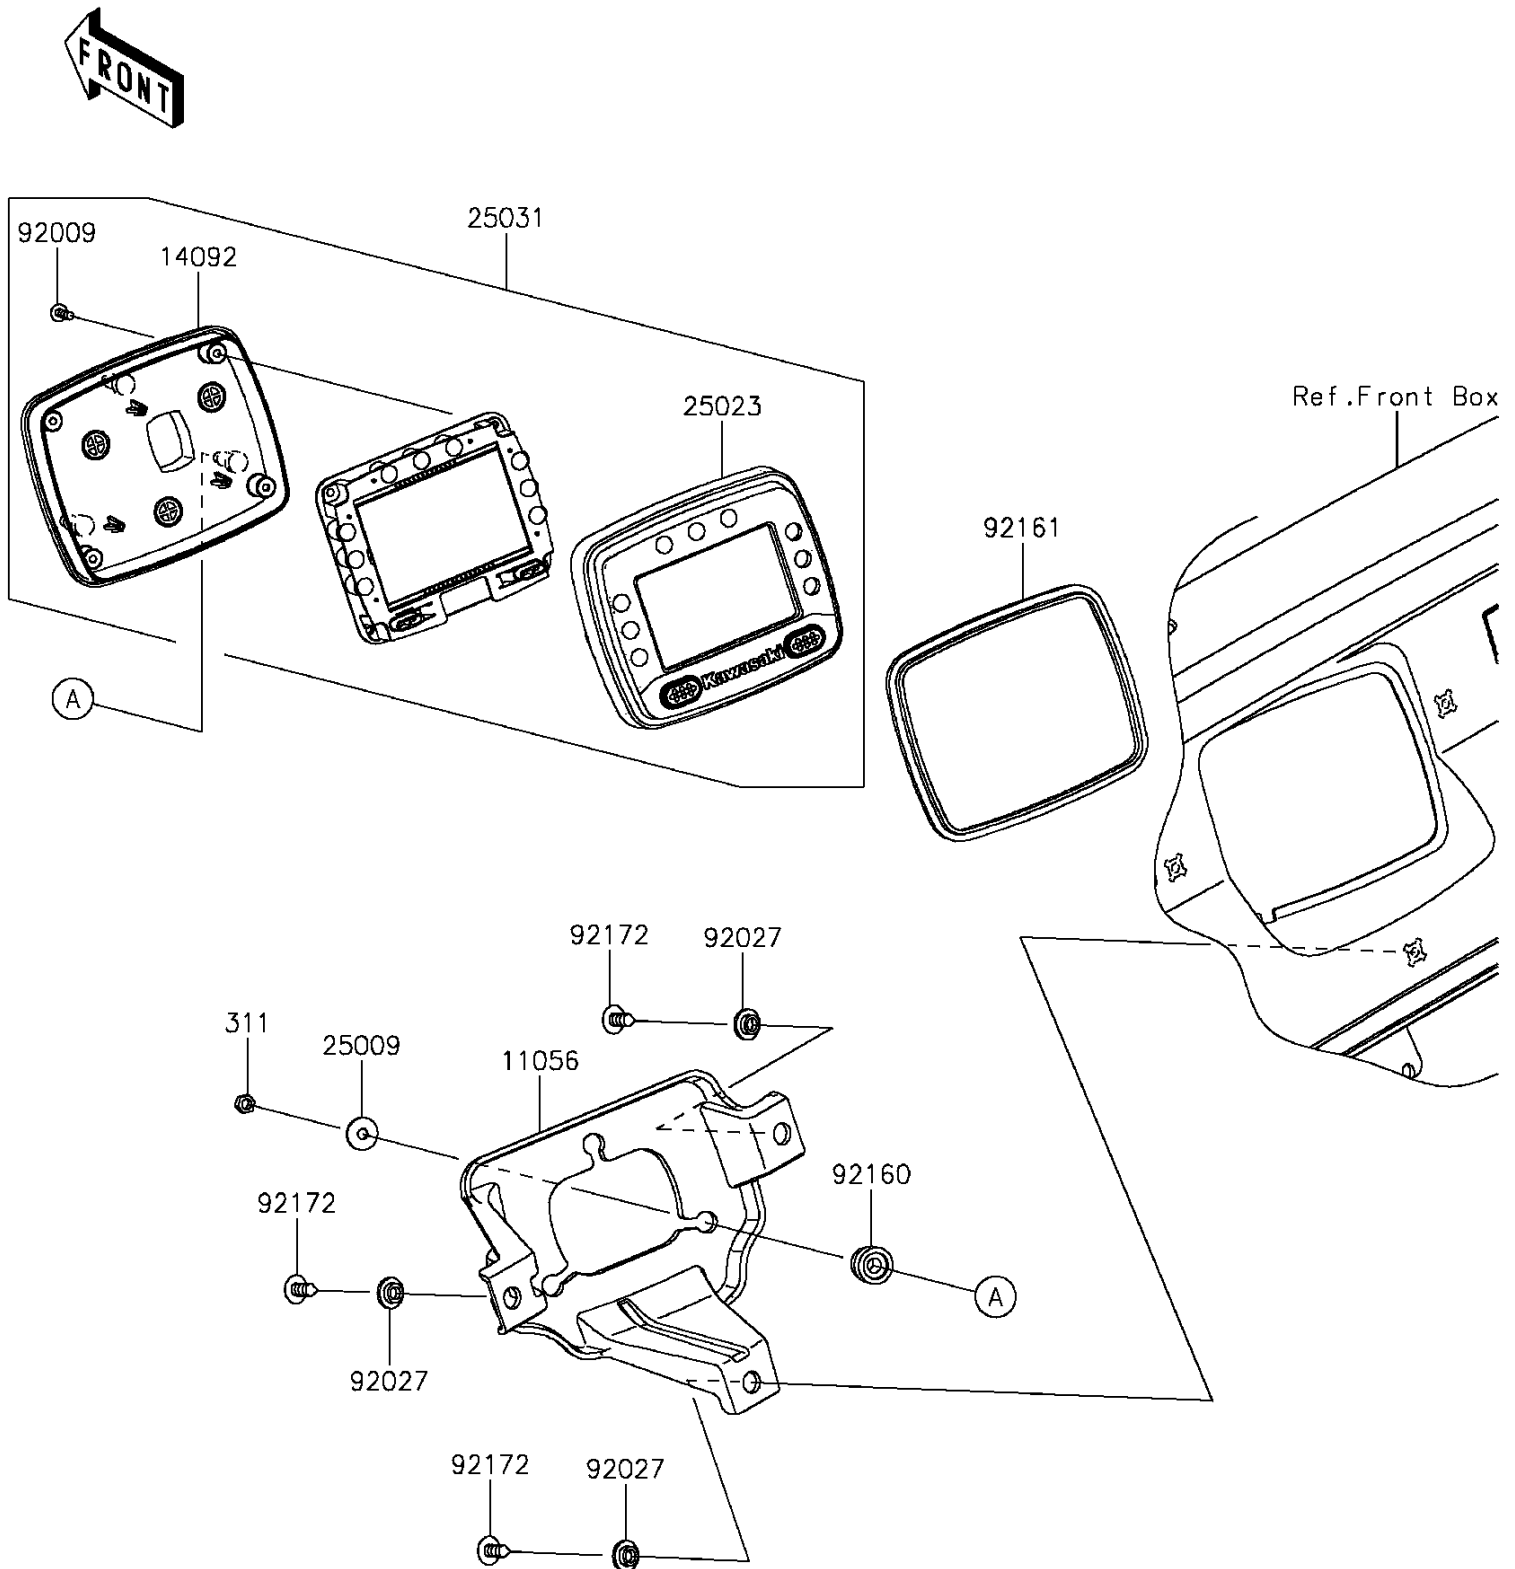

2016 MULE PRO-FXT™ EPS CAMO

PARTS DIAGRAM

Meter(s)

F2530

2016 MULE PRO-FXT™ EPS CAMO

PARTS LIST

Meter(s)

ITEM NAME	PART NUMBER	QUANTITY
-----------	-------------	----------
