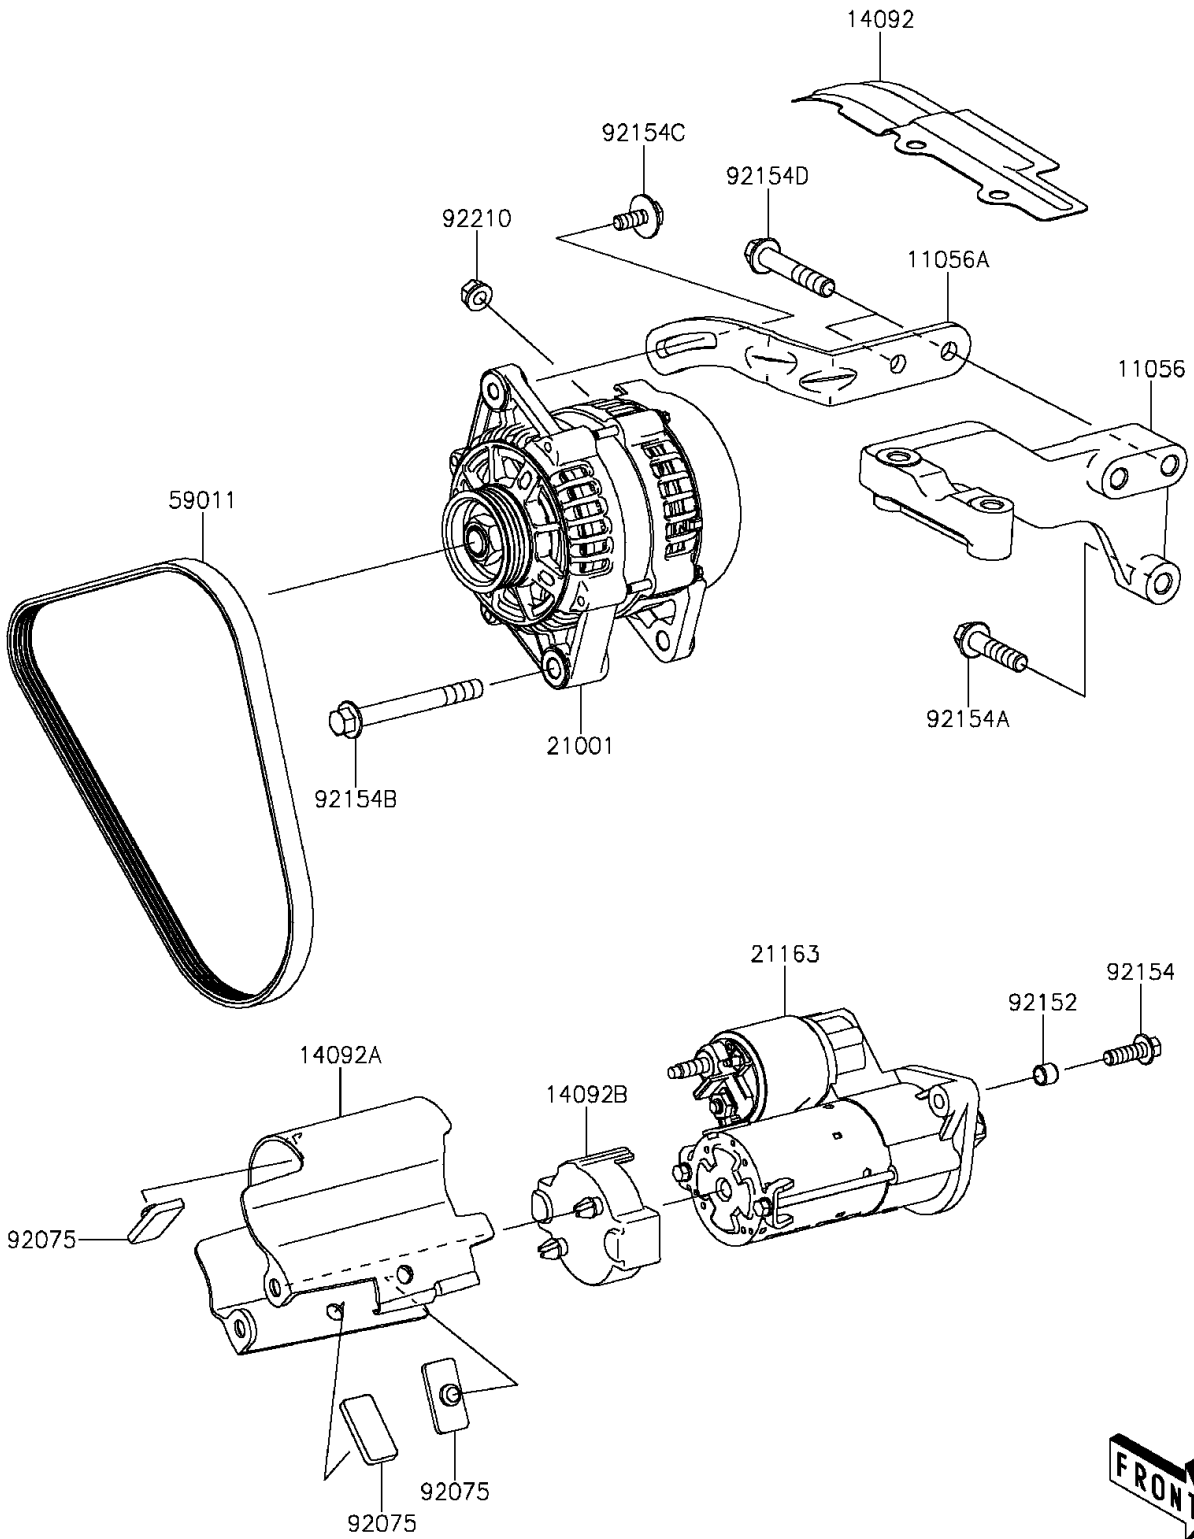

2016 MULE PRO-FXT™ EPS CAMO

PARTS DIAGRAM

Starter Motor

E1840

2016 MULE PRO-FXT™ EPS CAMO

PARTS LIST

Starter Motor

ITEM NAME	PART NUMBER	QUANTITY
-----------	-------------	----------
