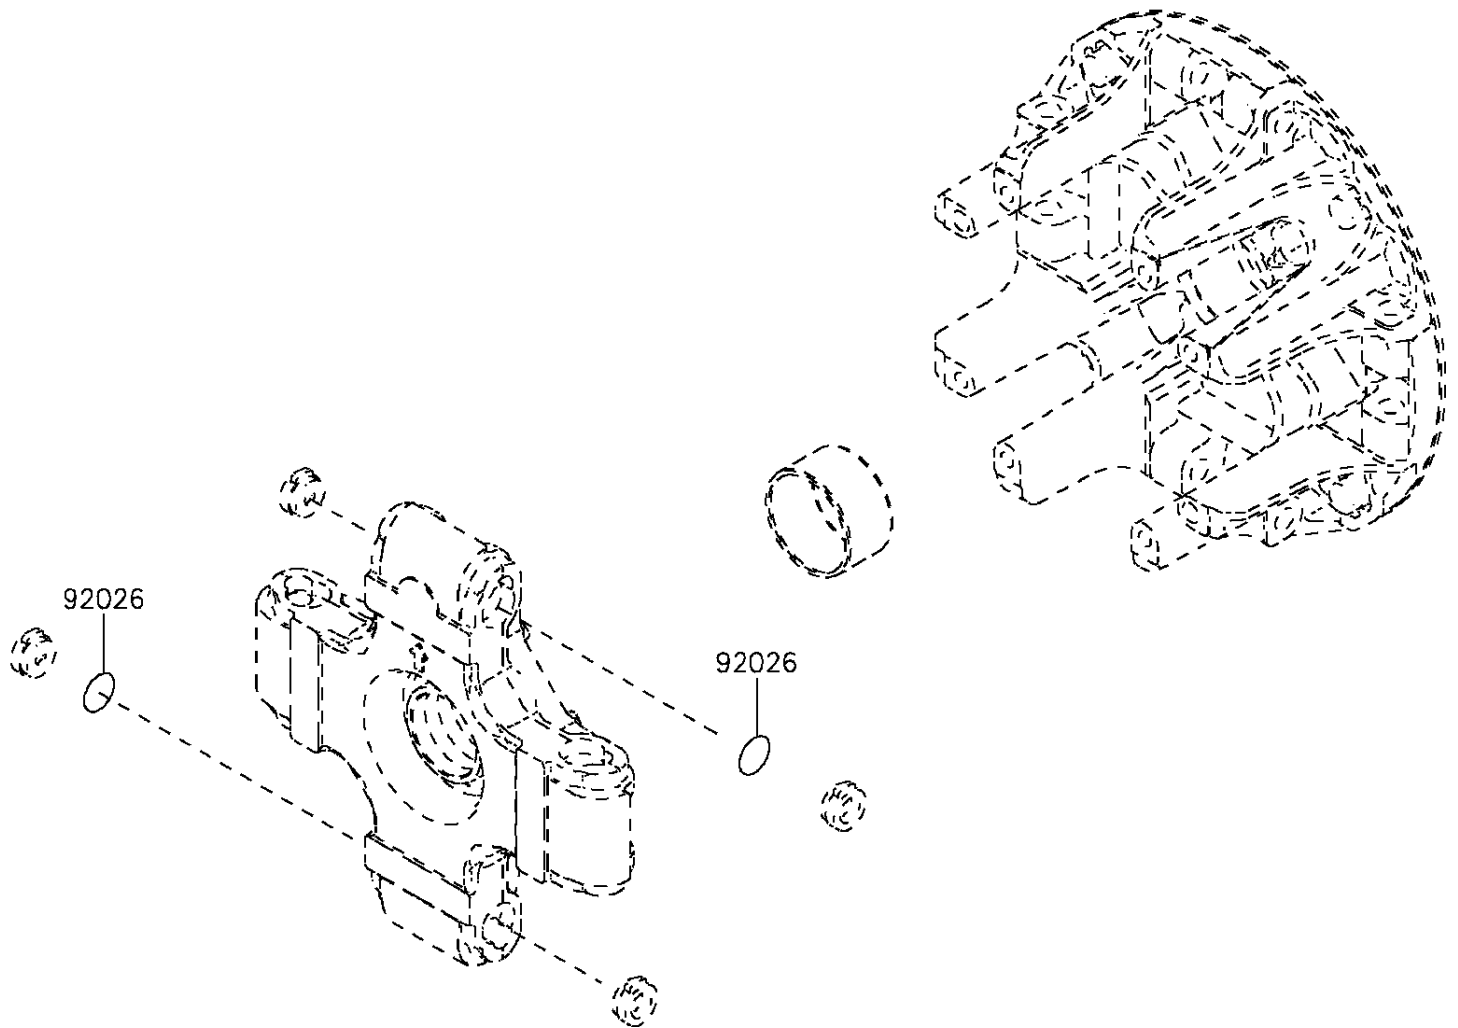

2015 MULE PRO-FXT™ EPS LE

PARTS DIAGRAM

Optional Parts

F2890

(Ref. Drive Converter)

2015 MULE PRO-FXT™ EPS LE

PARTS LIST Optional Parts

ITEM NAME	PART NUMBER	QUANTITY
-----------	-------------	----------
