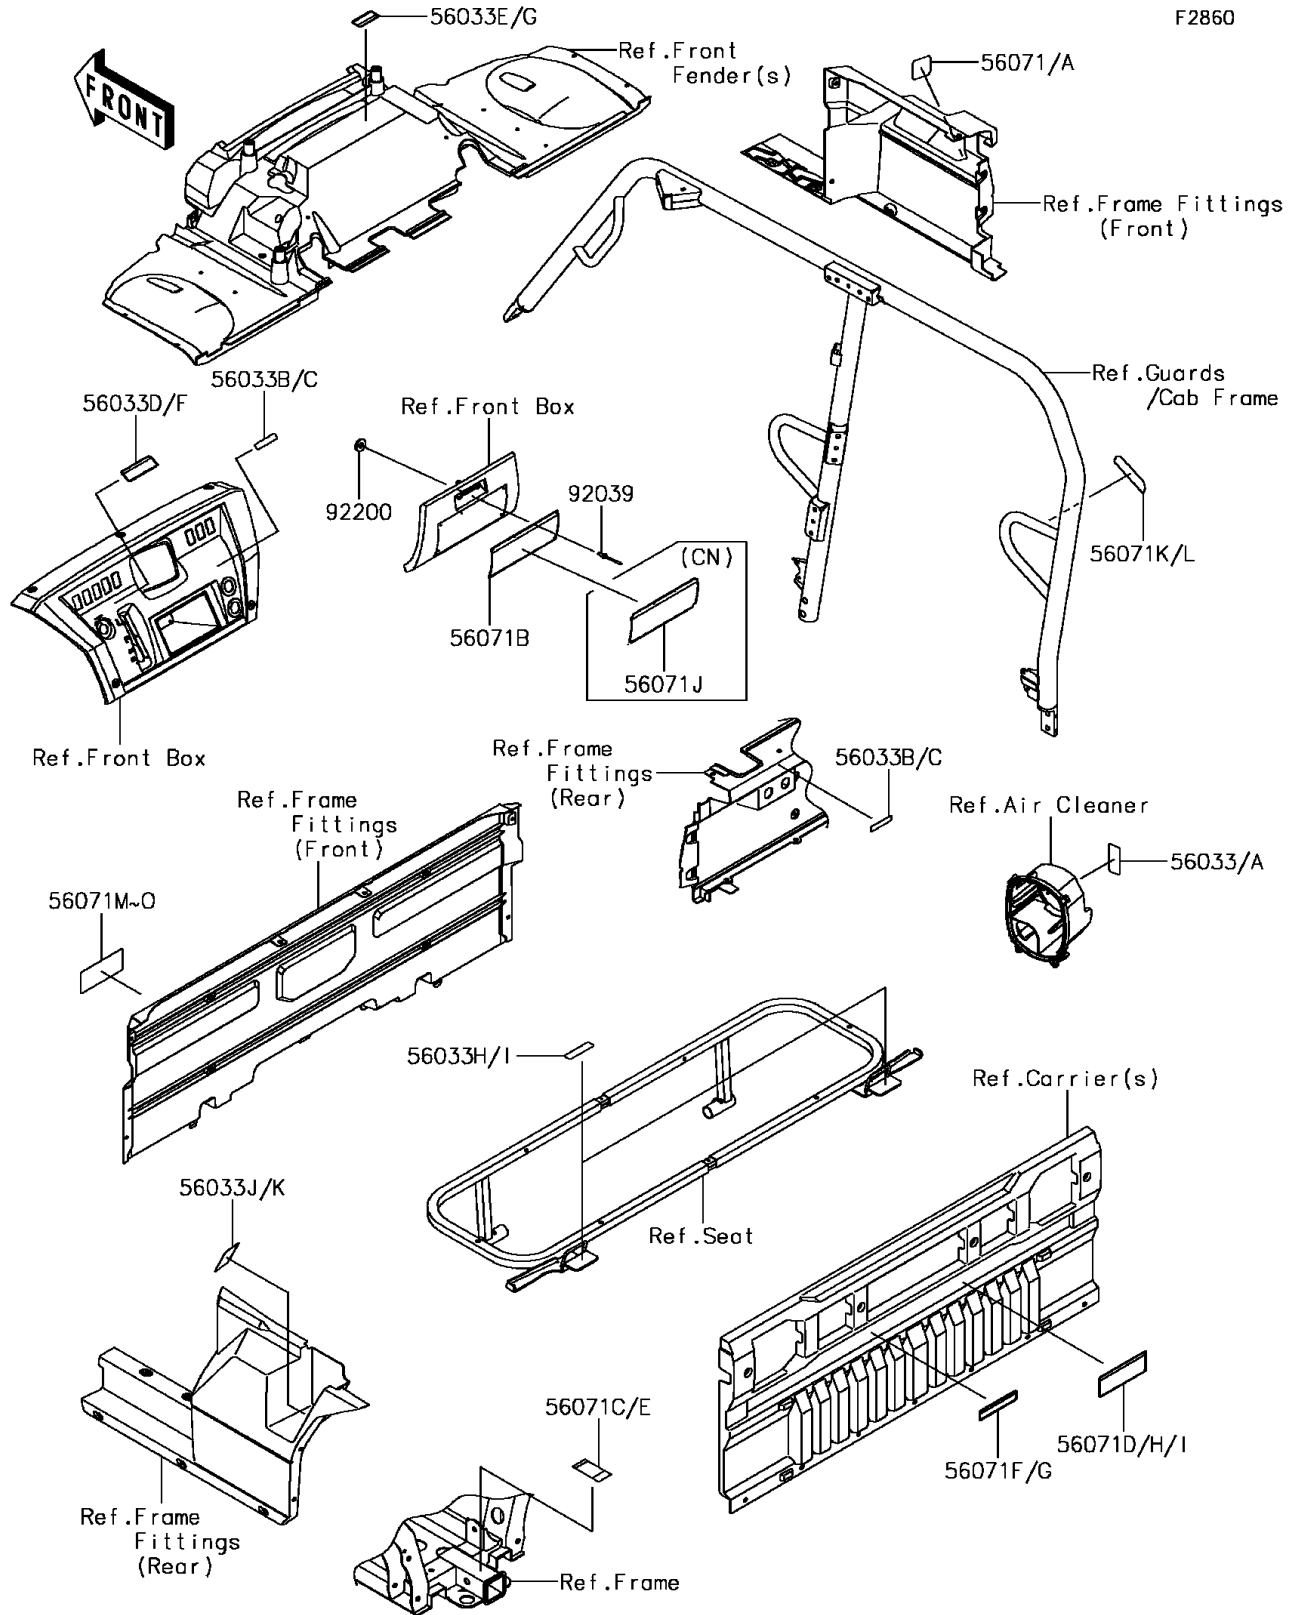

2016 MULE PRO-FXT™ EPS LE

PARTS DIAGRAM

Labels

2016 MULE PRO-FXT™ EPS LE

PARTS LIST

Labels

ITEM NAME

PART NUMBER

QUANTITY
